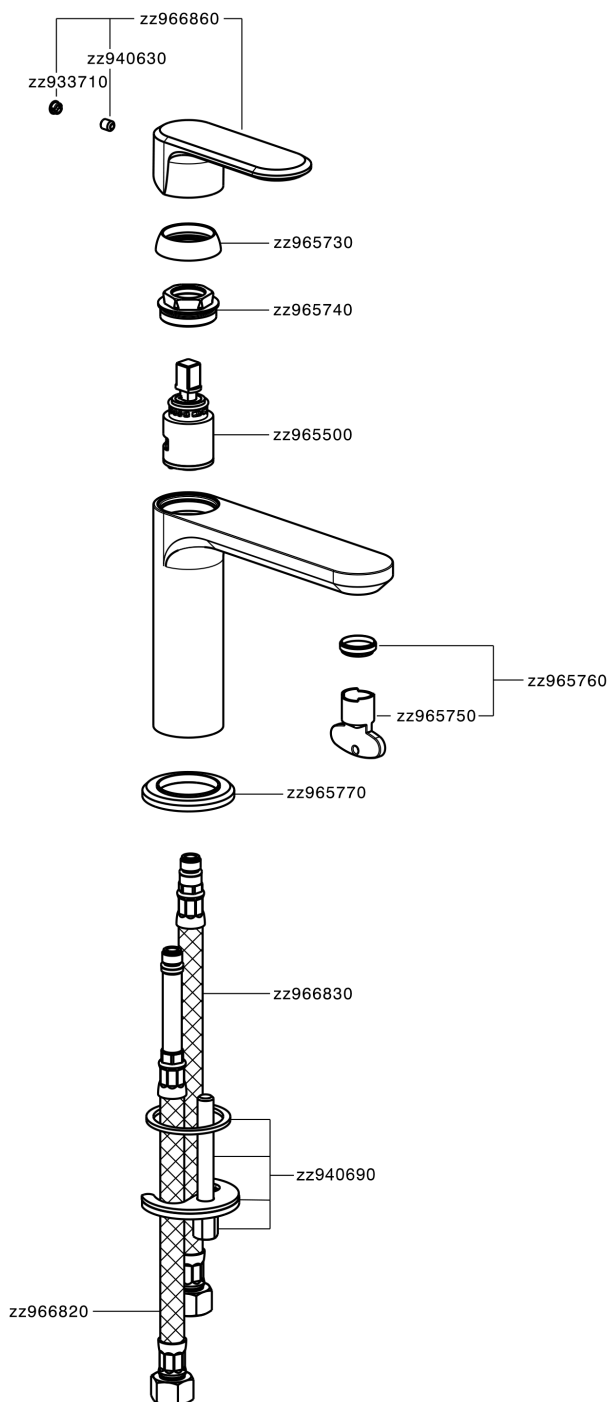

Lavabo monomando LEVITY_LY000540

LY000540

<https://es.huberitalia.com/lavabo-monomando-levity-ly000540>

2026-05-20