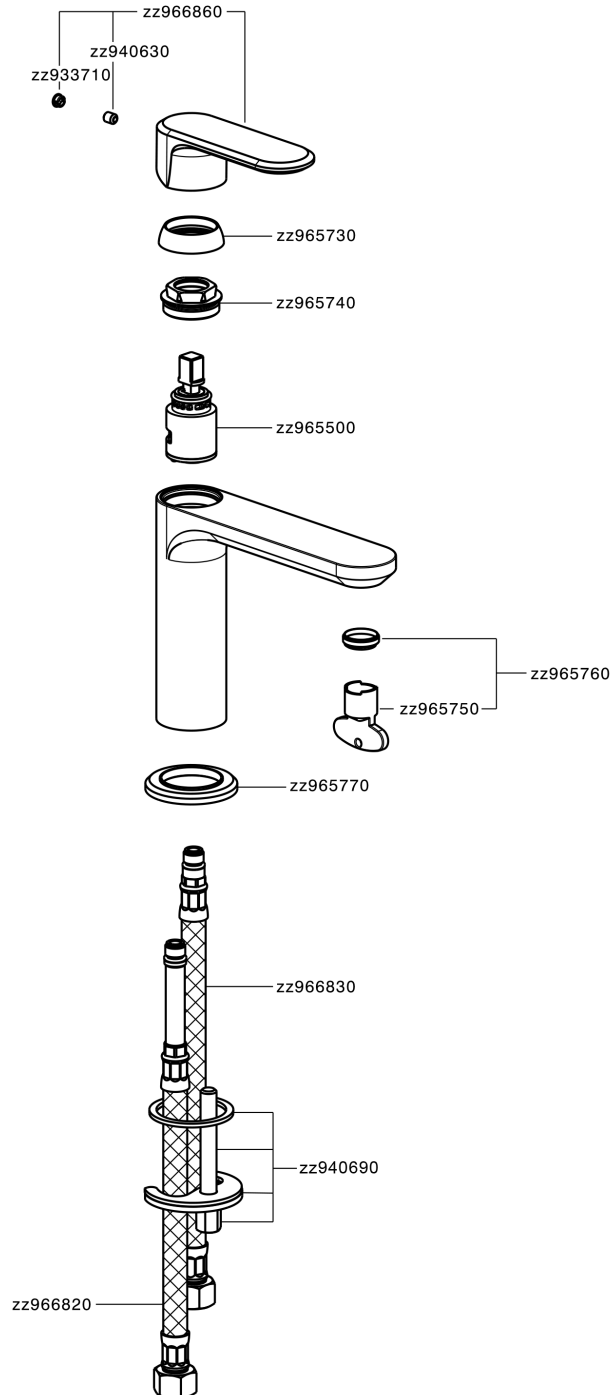

Lavabo monomando LEVITY_LY000540

MODELO **LY000540**

Lavabo monomando, sin desagüe automático, latiguillos acero G.3/8"

ACABADOS DISPONIBLES

-  **21** 21 Cromo
-  **2B** 2B Níquel Brillo
-  **2F** 2F Níquel Cepillado
-  **40** 40 Negro Mate
-  **4Q** 4Q Blanco Mate

CARACTERÍSTICAS

Recambio Cartucho **ZZ96550000**

Cartucho Monomando 25 mm

Lavabo monomando LEVITY_LY000540

LY000540

<https://es.huberitalia.com/lavabo-monomando-levity-ly000540>

2026-04-30