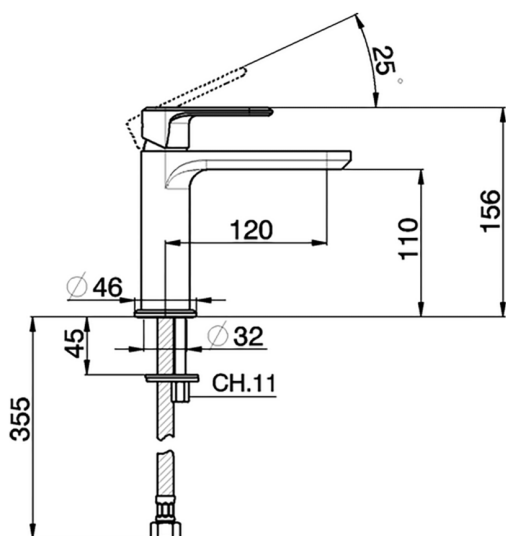

## Lavabo monomando LEVITY\_LY000540

MODELO **LY000540**

Lavabo monomando, sin desagüe automático, latiguillos acero G.3/8"

### CARACTERÍSTICAS

Recambio Cartucho **ZZ96550000**

**Cartucho Monomando 25 mm**