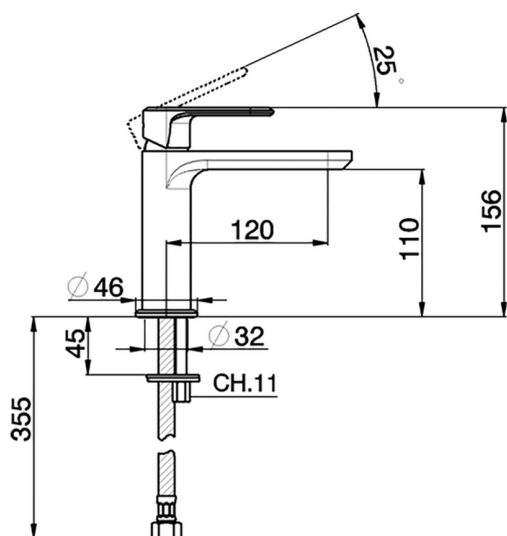

## Lavabo monomando LEVITY\_LY000540

MODELO **LY000540**

Lavabo monomando, sin desagüe automático, latiguillos acero G.3/8"

### CARACTERÍSTICAS

Recambio Cartucho **ZZ96550000**

**Cartucho Monomando 25 mm**