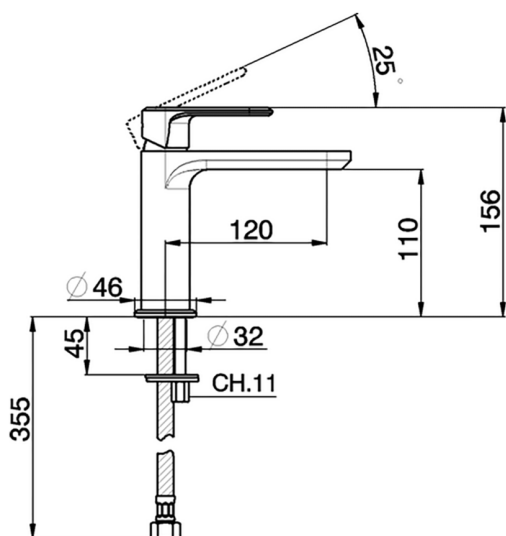

Lavabo monomando LEVITY_LY000540

MODELO **LY000540**

Lavabo monomando, sin desagüe automático, latiguillos acero G.3/8"

ACABADOS DISPONIBLES

-  **21** 21 Cromo
-  **2B** 2B Níquel Brillo
-  **2F** 2F Níquel Cepillado
-  **40** 40 Negro Mate
-  **4Q** 4Q Blanco Mate

CARACTERÍSTICAS

Recambio Cartucho **ZZ96550000**

Cartucho Monomando 25 mm

Lavabo monomando LEVITY_LY000540

LY000540

<https://es.huberitalia.com/lavabo-monomando-levity-ly000540>

2026-06-13