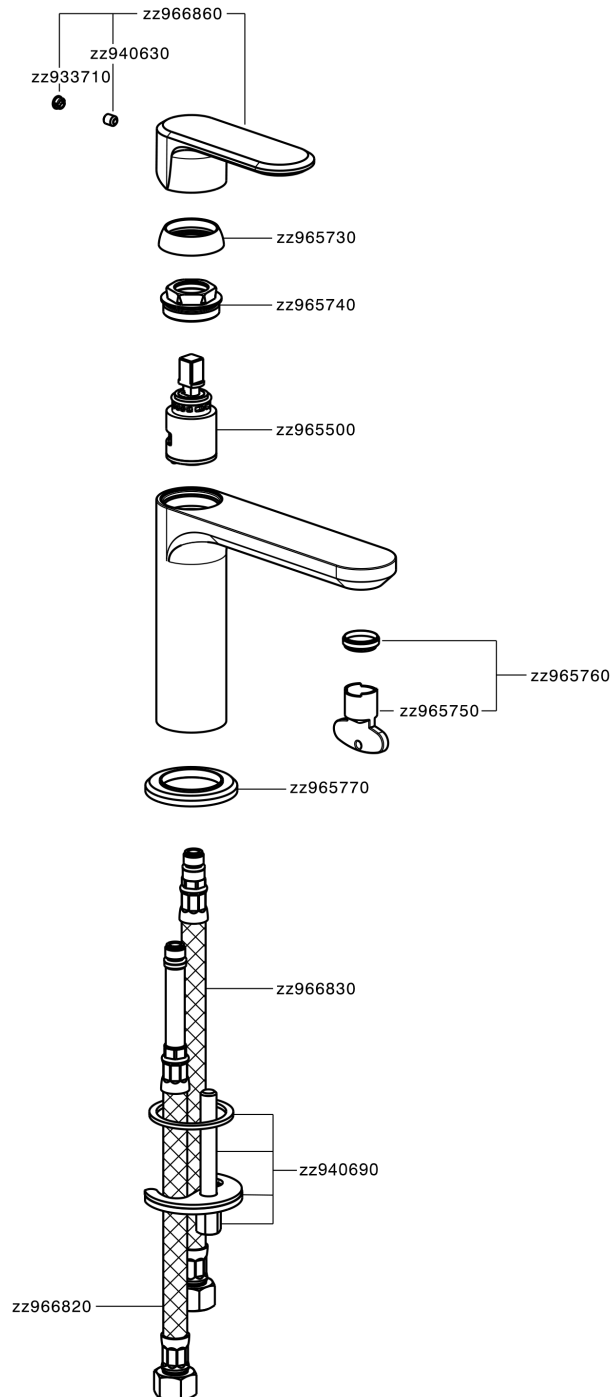

Lavabo monomando LEVITY_LY000540

MODELO **LY000540**

Lavabo monomando, sin desagüe automático, latiguillos acero G.3/8"

ACABADOS DISPONIBLES

-  **21** 21 Cromo
-  **2B** 2B Níquel Brillo
-  **2F** 2F Níquel Cepillado
-  **40** 40 Negro Mate
-  **4Q** 4Q Blanco Mate

CARACTERÍSTICAS

Recambio Cartucho **ZZ96550000**

Cartucho Monomando 25 mm

Lavabo monomando LEVITY_LY000540

LY000540

<https://es.huberitalia.com/lavabo-monomando-levity-ly000540>

2026-06-13