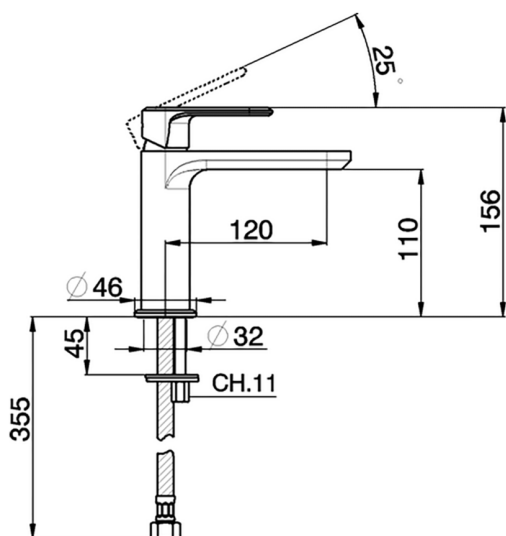

Lavabo monomando LEVITY_LY000540

MODELO **LY000540**

Lavabo monomando, sin desagüe automático, latiguillos acero G.3/8"

ACABADOS DISPONIBLES

-  **21** 21 Cromo
-  **2B** 2B Níquel Brillo
-  **2F** 2F Níquel Cepillado
-  **40** 40 Negro Mate
-  **4Q** 4Q Blanco Mate

CARACTERÍSTICAS

Recambio Cartucho **ZZ96550000**

Cartucho Monomando 25 mm

Lavabo monomando LEVITY_LY000540

LY000540

<https://es.huberitalia.com/lavabo-monomando-levity-ly000540>

2026-06-22