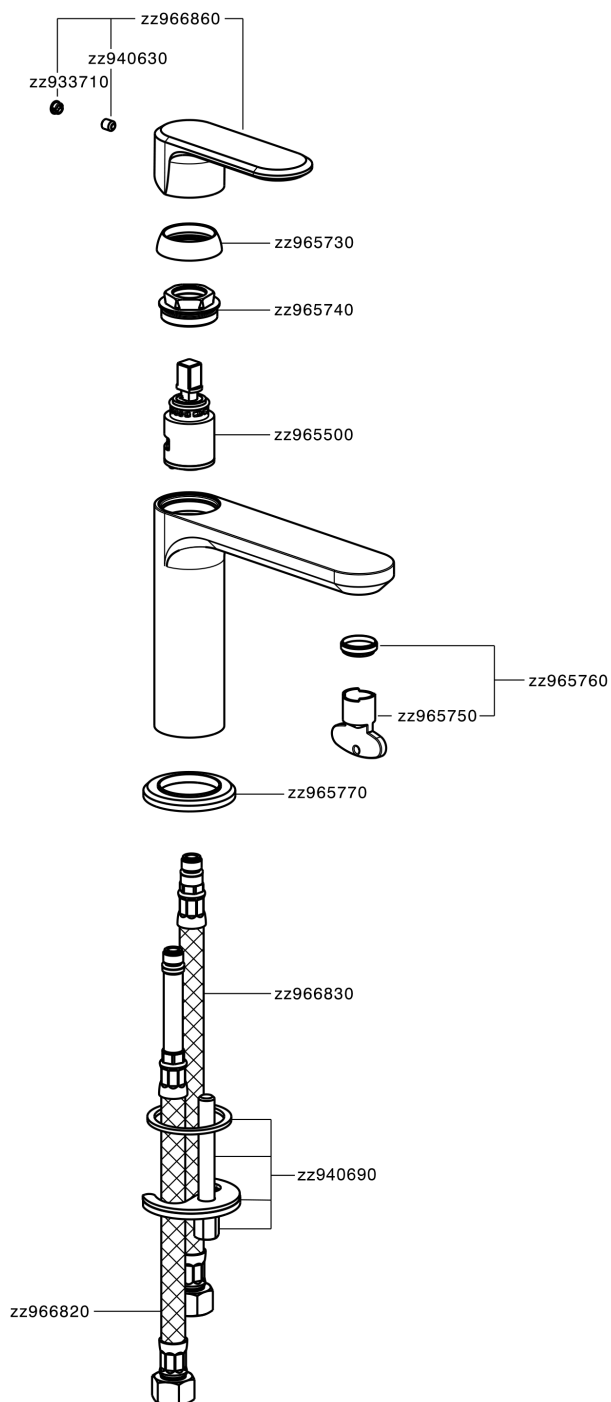

Lavabo monomando LEVITY_LY000540

MODELO **LY000540**

Lavabo monomando, sin desagüe automático, latiguillos acero G.3/8"

ACABADOS DISPONIBLES

-  **21** 21 Cromo
-  **2B** 2B Níquel Brillo
-  **2F** 2F Níquel Cepillado
-  **40** 40 Negro Mate
-  **4Q** 4Q Blanco Mate

CARACTERÍSTICAS

Recambio Cartucho **ZZ96550000**

Cartucho Monomando 25 mm

Lavabo monomando LEVITY_LY000540

LY000540

<https://es.huberitalia.com/lavabo-monomando-levity-ly000540>

2026-06-22