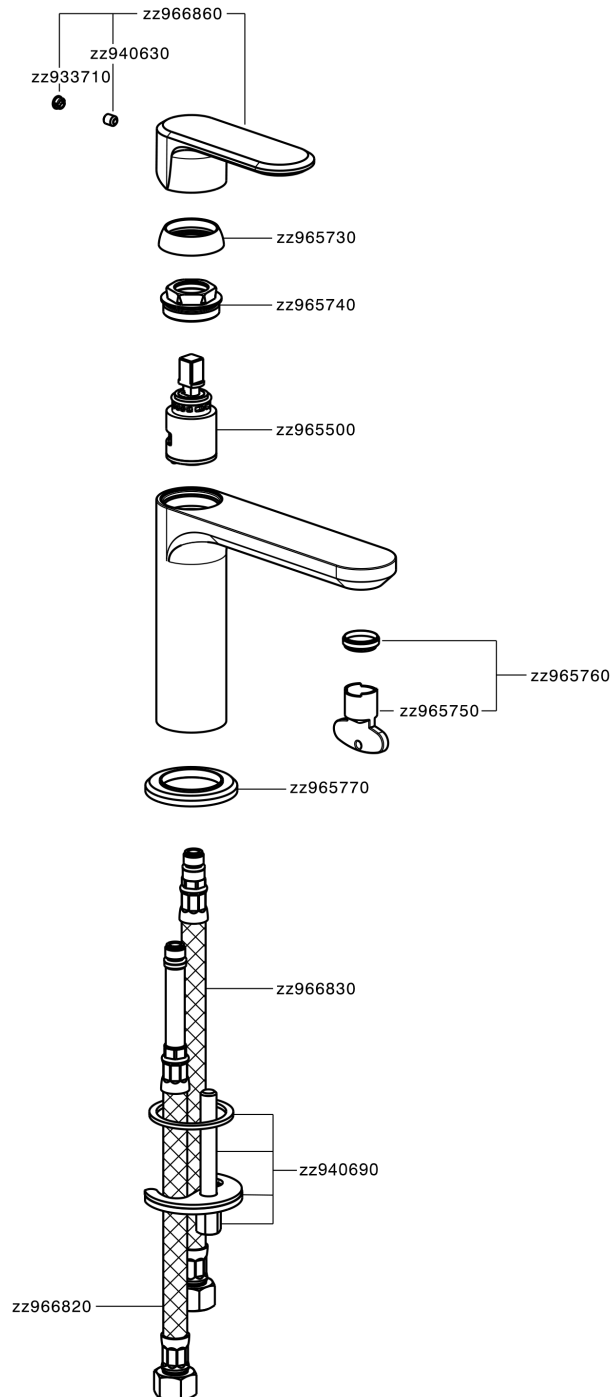

Lavabo monomando LEVITY_LY000540

MODELO **LY000540**

Lavabo monomando, sin desagüe automático, latiguillos acero G.3/8"

ACABADOS DISPONIBLES

-  **21** 21 Cromo
-  **2B** 2B Níquel Brillo
-  **2F** 2F Níquel Cepillado
-  **40** 40 Negro Mate
-  **4Q** 4Q Blanco Mate

CARACTERÍSTICAS

Recambio Cartucho **ZZ96550000**

Cartucho Monomando 25 mm

Lavabo monomando LEVITY_LY000540

LY000540

<https://es.huberitalia.com/lavabo-monomando-levity-ly000540>

2026-04-30