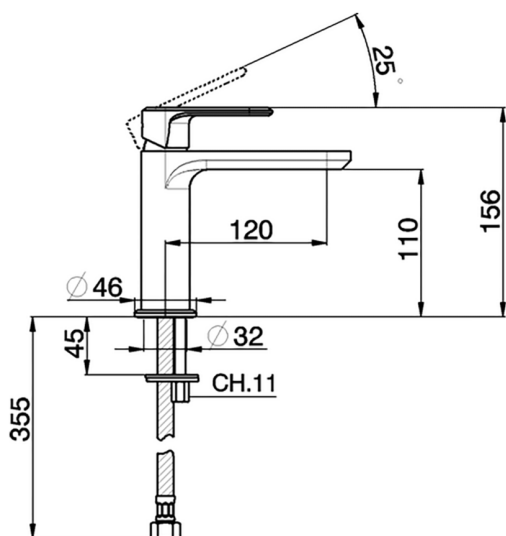

Lavabo monomando LEVITY_LY000540

MODELO **LY000540**

Lavabo monomando, sin desagüe automático, latiguillos acero G.3/8"

ACABADOS DISPONIBLES

-  **21** 21 Cromo
-  **2B** 2B Níquel Brillo
-  **2F** 2F Níquel Cepillado
-  **40** 40 Negro Mate
-  **4Q** 4Q Blanco Mate

CARACTERÍSTICAS

Recambio Cartucho **ZZ96550000**

Cartucho Monomando 25 mm

Lavabo monomando LEVITY_LY000540

LY000540

<https://es.huberitalia.com/lavabo-monomando-levity-ly000540>

2026-06-15