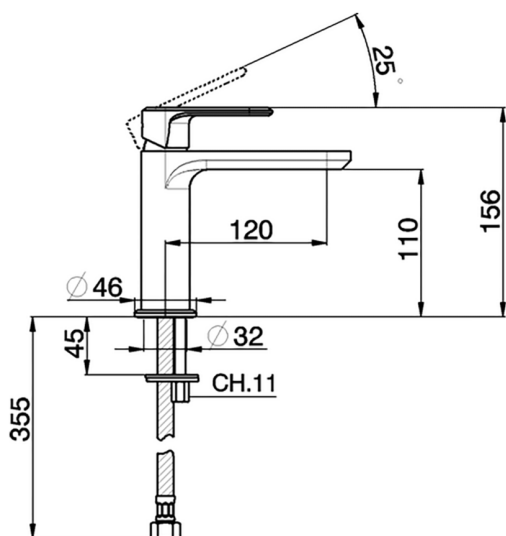

Lavabo monomando LEVITY_LY000540

MODELO **LY000540**

Lavabo monomando, sin desagüe automático, latiguillos acero G.3/8"

ACABADOS DISPONIBLES

-  **21** 21 Cromo
-  **2B** 2B Níquel Brillo
-  **2F** 2F Níquel Cepillado
-  **40** 40 Negro Mate
-  **4Q** 4Q Blanco Mate

CARACTERÍSTICAS

Recambio Cartucho **ZZ96550000**

Cartucho Monomando 25 mm

Lavabo monomando LEVITY_LY000540

LY000540

<https://es.huberitalia.com/lavabo-monomando-levity-ly000540>

2026-04-30