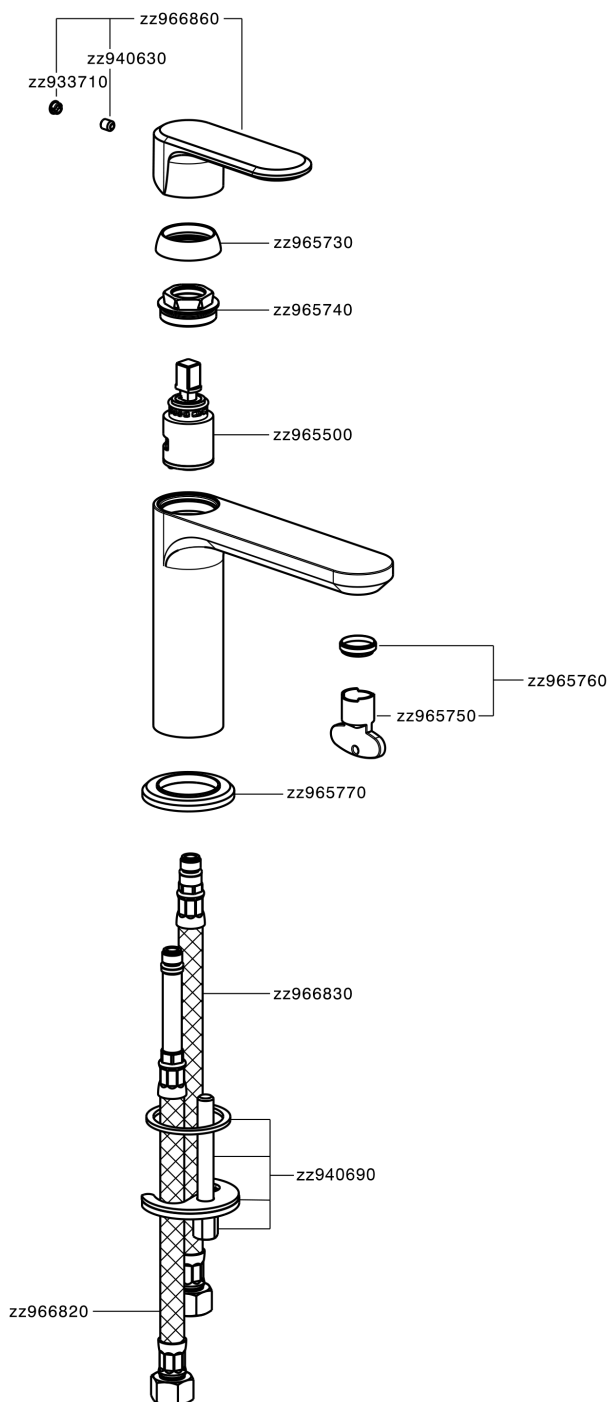

Lavabo monomando LEVITY_LY000540

MODELO **LY000540**

Lavabo monomando, sin desagüe automático, latiguillos acero G.3/8"

ACABADOS DISPONIBLES

-  **21** 21 Cromo
-  **2B** 2B Níquel Brillo
-  **2F** 2F Níquel Cepillado
-  **40** 40 Negro Mate
-  **4Q** 4Q Blanco Mate

CARACTERÍSTICAS

Recambio Cartucho **ZZ96550000**

Cartucho Monomando 25 mm

Lavabo monomando LEVITY_LY000540

LY000540

<https://es.huberitalia.com/lavabo-monomando-levity-ly000540>

2026-06-15