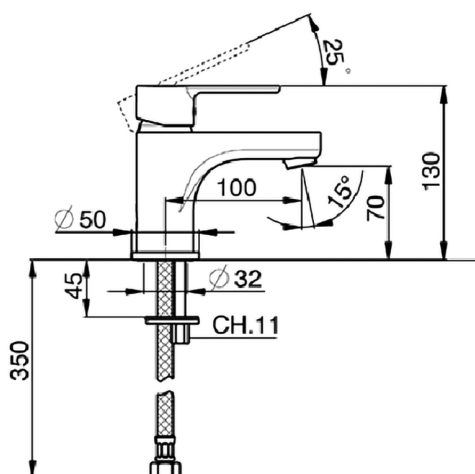

Lavabo monomando H2_H2000540

MODELO **H2000540**

Lavabo monomando, sin desagüe automático, latiguillos acero G.3/8"

ACABADOS DISPONIBLES

21 21 Cromo

CARACTERÍSTICAS

Recambio Cartucho **ZZ95435000**

Cartucho Monomando 35 mm

DeviaStop

La tecnología Huber DeviaStop le permite ajustar el caudal de agua y dirigirla hacia la salida elegida (rociador superior, ducha de mano, etc.).

2026-06-10