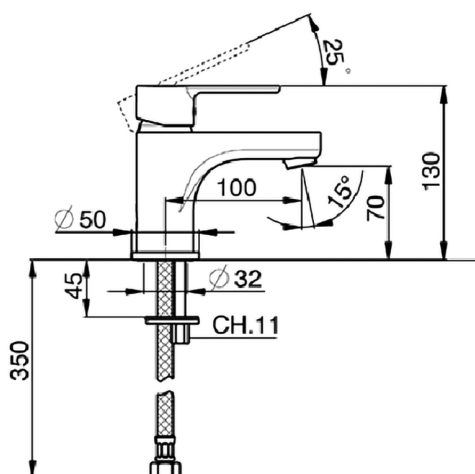

Lavabo monomando H2_H2000540

MODELO **H2000540**

Lavabo monomando, sin desagüe automático, latiguillos acero G.3/8"

ACABADOS DISPONIBLES

21 21 Cromo

CARACTERÍSTICAS

Recambio Cartucho **ZZ95435000**

Cartucho Monomando 35 mm

DeviaStop

La tecnología Huber DeviaStop le permite ajustar el caudal de agua y dirigirla hacia la salida elegida (rociador superior, ducha de mano, etc.).

2026-04-30