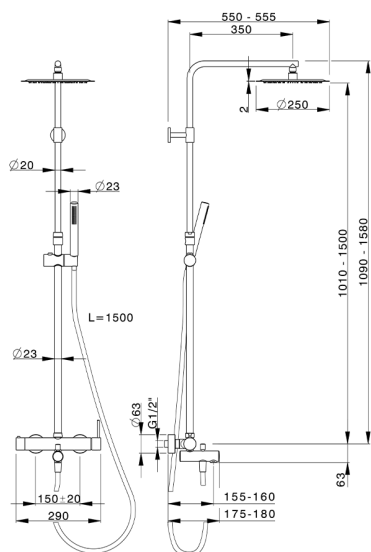

Columna monomando bañera 3 funciones M32_MT004160

MODELO **MT004160**

Columna monomando bañera 3 funciones, columna telescópica, duchita una función Ø 23 mm de Latón, rociador redondo Ø 250 mm es.2 mm de INOX, flexible liso SUPREME 150 cm

ACABADOS DISPONIBLES

21 21 Cromo

CARACTERÍSTICAS

Recambio Cartucho **ZZ95435000**

Cartucho Monomando 35 mm

EcoStop

La función EcoStop limita el caudal del agua aproximadamente el 50% de la salida máxima con una leve resistencia en la maneta. Basta con empujar ligeramente más allá de la mitad del tope sólo cuando se requiera la salida máxima de agua. Esto permitirá ahorrar hasta un 50% de agua.

DeviaStop

La tecnología Huber DeviaStop le permite ajustar el caudal de agua y dirigirla hacia la salida elegida (rociador superior, ducha de mano, etc.).

2024-09-19