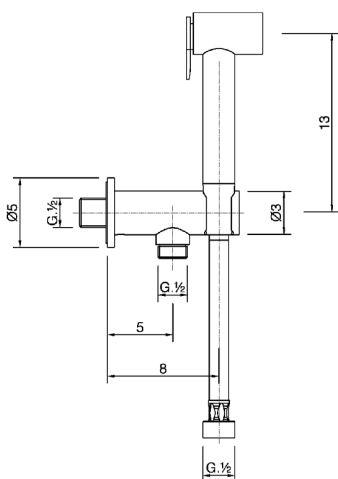

2025-04-18