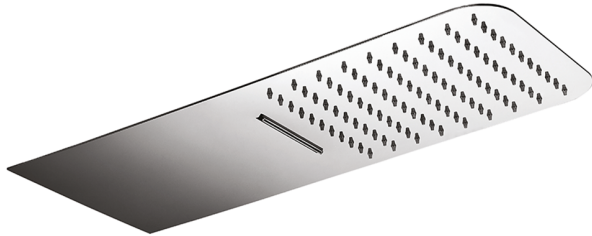

## Rociadro de pared 500x220 mm ZEN\_ZS122110

MODELO **ZS122110**

Rociadro de pared 500x220 mm, funciones lluvia, cascada, con válvula de seguridad patentada, acero inoxidable AISI 304

### ACABADOS DISPONIBLES

- 
**D1** D1 Inox Cepillado
- 
**40** 40 Negro Mate
- 
**4Q** 4Q Blanco Mate
- 
**D2** D2 Inox brillo