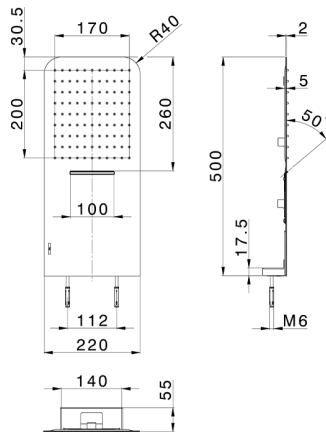

CARACTERÍSTICAS