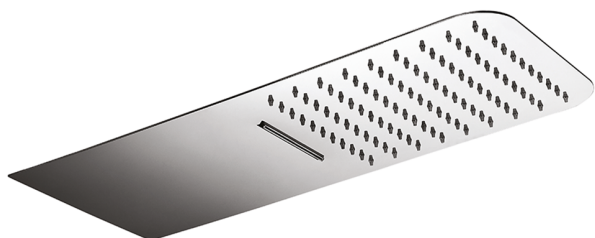

Rociadro de pared 500x220 mm ZEN_ZS122110

MODELO **ZS122110**

Rociadro de pared 500x220 mm, funciones lluvia, cascada, con válvula de seguridad patentada, acero inoxidable AISI 304

ACABADOS DISPONIBLES

- **D1** D1 Inox Cepillado
- **40** 40 Negro Mate
- **4Q** 4Q Blanco Mate
- **D2** D2 Inox brillo

CARACTERÍSTICAS

2026-06-13