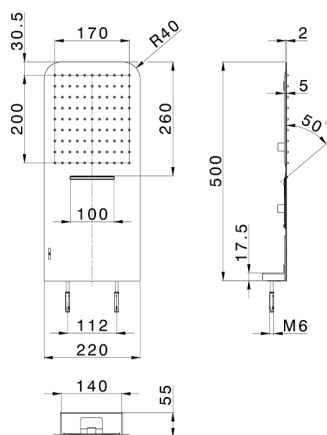

Rociadro de pared 500x220 mm ZEN_ZS122110

MODELO **ZS122110**

Rociadro de pared 500x220 mm, funciones lluvia, cascada, con válvula de seguridad patentada, acero inoxidable AISI 304

ACABADOS DISPONIBLES

- **D1** D1 Inox Cepillado
- **40** 40 Negro Mate
- **4Q** 4Q Blanco Mate
- **D2** D2 Inox brillo

CARACTERÍSTICAS

2026-06-13