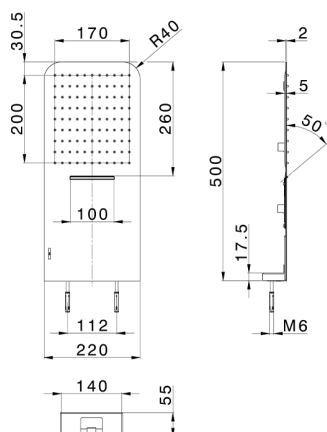

Rociadro de pared 500x220 mm ZEN_ZS122110

MODELO **ZS122110**

Rociadro de pared 500x220 mm, funciones lluvia, cascada, con válvula de seguridad patentada, acero inoxidable AISI 304

ACABADOS DISPONIBLES

- **D1** D1 Inox Cepillado
- **40** 40 Negro Mate
- **4Q** 4Q Blanco Mate
- **D2** D2 Inox brillo

CARACTERÍSTICAS

2026-05-21