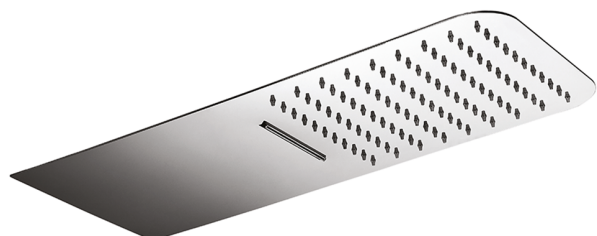

Rociadro de pared 500x220 mm ZEN_ZS122110

MODELO **ZS122110**

Rociadro de pared 500x220 mm, funciones lluvia, cascada, con válvula de seguridad patentada, acero inoxidable AISI 304

ACABADOS DISPONIBLES

- **D1** D1 Inox Cepillado
- **40** 40 Negro Mate
- **4Q** 4Q Blanco Mate
- **D2** D2 Inox brillo

CARACTERÍSTICAS

2026-05-21