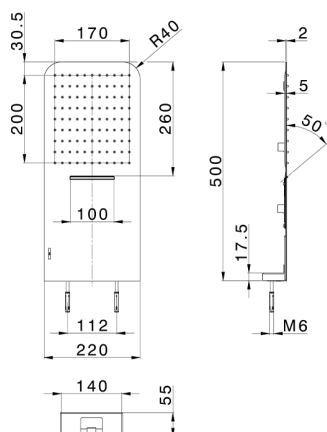

Rociadro de pared 500x220 mm ZEN_ZS122110

MODELO **ZS122110**

Rociadro de pared 500x220 mm, funciones lluvia, cascada, con válvula de seguridad patentada, acero inoxidable AISI 304

ACABADOS DISPONIBLES

- **D1** D1 Inox Cepillado
- **40** 40 Negro Mate
- **4Q** 4Q Blanco Mate
- **D2** D2 Inox brillo

CARACTERÍSTICAS

2026-06-15