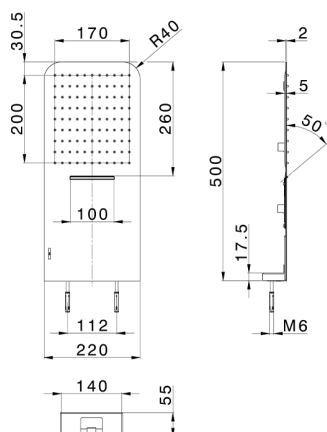

## Rociadro de pared 500x220 mm ZEN\_ZS122110

MODELO **ZS122110**

Rociadro de pared 500x220 mm, funciones lluvia, cascada, con válvula de seguridad patentada, acero inoxidable AISI 304

ACABADOS DISPONIBLES

- 
**D1** D1 Inox Cepillado
- 
**40** 40 Negro Mate
- 
**4Q** 4Q Blanco Mate
- 
**D2** D2 Inox brillo

CARACTERÍSTICAS

2026-04-10