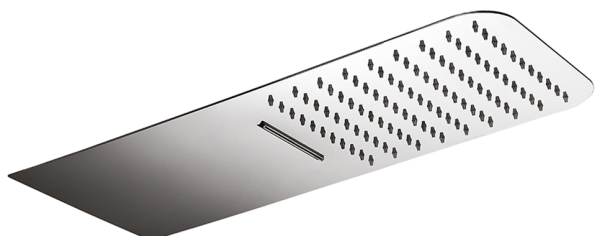

Rociadro de pared 500x220 mm ZEN_ZS122110

MODELO **ZS122110**

Rociadro de pared 500x220 mm, funciones lluvia, cascada, con válvula de seguridad patentada, acero inoxidable AISI 304

ACABADOS DISPONIBLES

- **D1** D1 Inox Cepillado
- **40** 40 Negro Mate
- **4Q** 4Q Blanco Mate
- **D2** D2 Inox brillo

CARACTERÍSTICAS

2026-06-15