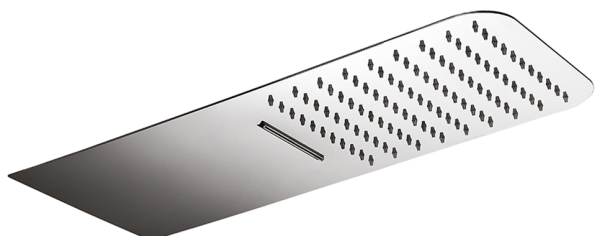

## Rociadro de pared 500x220 mm ZEN\_ZS122110

MODELO **ZS122110**

Rociadro de pared 500x220 mm, funciones lluvia, cascada, con válvula de seguridad patentada, acero inoxidable AISI 304

ACABADOS DISPONIBLES

- 
**D1** D1 Inox Cepillado
- 
**40** 40 Negro Mate
- 
**4Q** 4Q Blanco Mate
- 
**D2** D2 Inox brillo

CARACTERÍSTICAS

2026-04-10