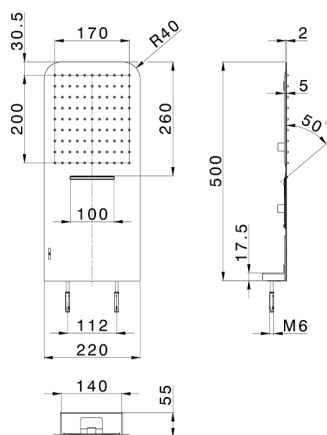

## Rociadro de pared 500x220 mm ZEN\_ZS122110

MODELO **ZS122110**

Rociadro de pared 500x220 mm, funciones lluvia, cascada, con válvula de seguridad patentada, acero inoxidable AISI 304

ACABADOS DISPONIBLES

- 
**D1** D1 Inox Cepillado
- 
**40** 40 Negro Mate
- 
**4Q** 4Q Blanco Mate
- 
**D2** D2 Inox brillo

CARACTERÍSTICAS

2026-04-09