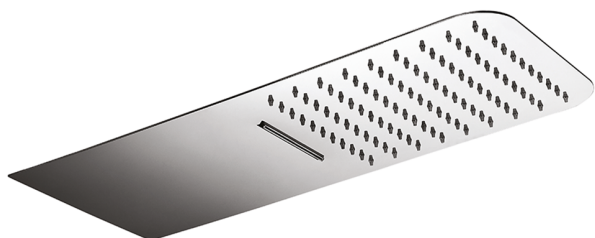

## Rociadro de pared 500x220 mm ZEN\_ZS122110

MODELO **ZS122110**

Rociadro de pared 500x220 mm, funciones lluvia, cascada, con válvula de seguridad patentada, acero inoxidable AISI 304

ACABADOS DISPONIBLES

- 
**D1** D1 Inox Cepillado
- 
**40** 40 Negro Mate
- 
**4Q** 4Q Blanco Mate
- 
**D2** D2 Inox brillo

CARACTERÍSTICAS

2026-04-09