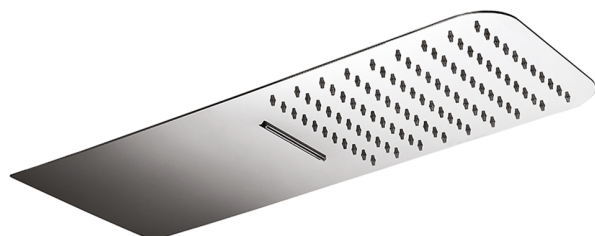

Rociadro de pared 500x220 mm ZEN_ZS122110

MODELO **ZS122110**

Rociadro de pared 500x220 mm, funciones lluvia, cascada, con válvula de seguridad patentada, acero inoxidable AISI 304

ACABADOS DISPONIBLES

- **D1** D1 Inox Cepillado
- **40** 40 Negro Mate
- **4Q** 4Q Blanco Mate
- **D2** D2 Inox brillo

CARACTERÍSTICAS

2026-05-21