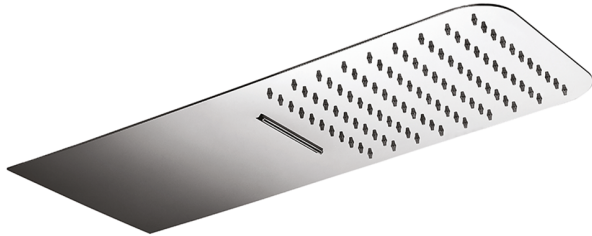

Rociadro de pared 500x220 mm ZEN_ZS122110

MODELO **ZS122110**

Rociadro de pared 500x220 mm, funciones lluvia, cascada, con válvula de seguridad patentada, acero inoxidable AISI 304

ACABADOS DISPONIBLES

- **D1** D1 Inox Cepillado
- **40** 40 Negro Mate
- **4Q** 4Q Blanco Mate
- **D2** D2 Inox brillo

CARACTERÍSTICAS

2026-04-30