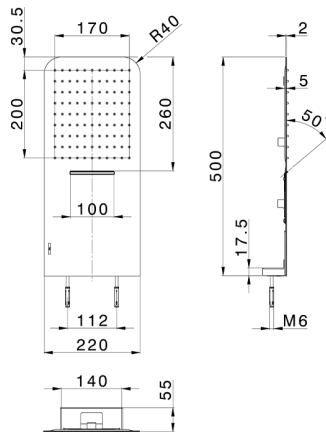

Rociadro de pared 500x220 mm ZEN_ZS122110

MODELO **ZS122110**

Rociadro de pared 500x220 mm, funciones lluvia, cascada, con válvula de seguridad patentada, acero inoxidable AISI 304

ACABADOS DISPONIBLES

- **D1** D1 Inox Cepillado
- **40** 40 Negro Mate
- **4Q** 4Q Blanco Mate
- **D2** D2 Inox brillo

CARACTERÍSTICAS

2026-04-30