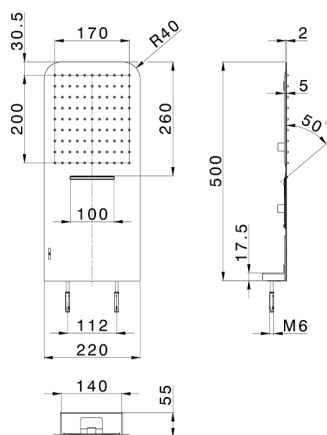

Rociadro de pared 500x220 mm ZEN_ZS122110

MODELO **ZS122110**

Rociadro de pared 500x220 mm, funciones lluvia, cascada, con válvula de seguridad patentada, acero inoxidable AISI 304

ACABADOS DISPONIBLES

- **D1** D1 Inox Cepillado
- **40** 40 Negro Mate
- **4Q** 4Q Blanco Mate
- **D2** D2 Inox brillo

CARACTERÍSTICAS

2026-06-10