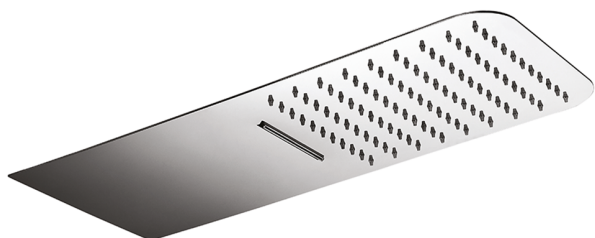

Rociadro de pared 500x220 mm ZEN_ZS122110

MODELO **ZS122110**

Rociadro de pared 500x220 mm, funciones lluvia, cascada, con válvula de seguridad patentada, acero inoxidable AISI 304

ACABADOS DISPONIBLES

- **D1** D1 Inox Cepillado
- **40** 40 Negro Mate
- **4Q** 4Q Blanco Mate
- **D2** D2 Inox brillo

CARACTERÍSTICAS

2026-06-10