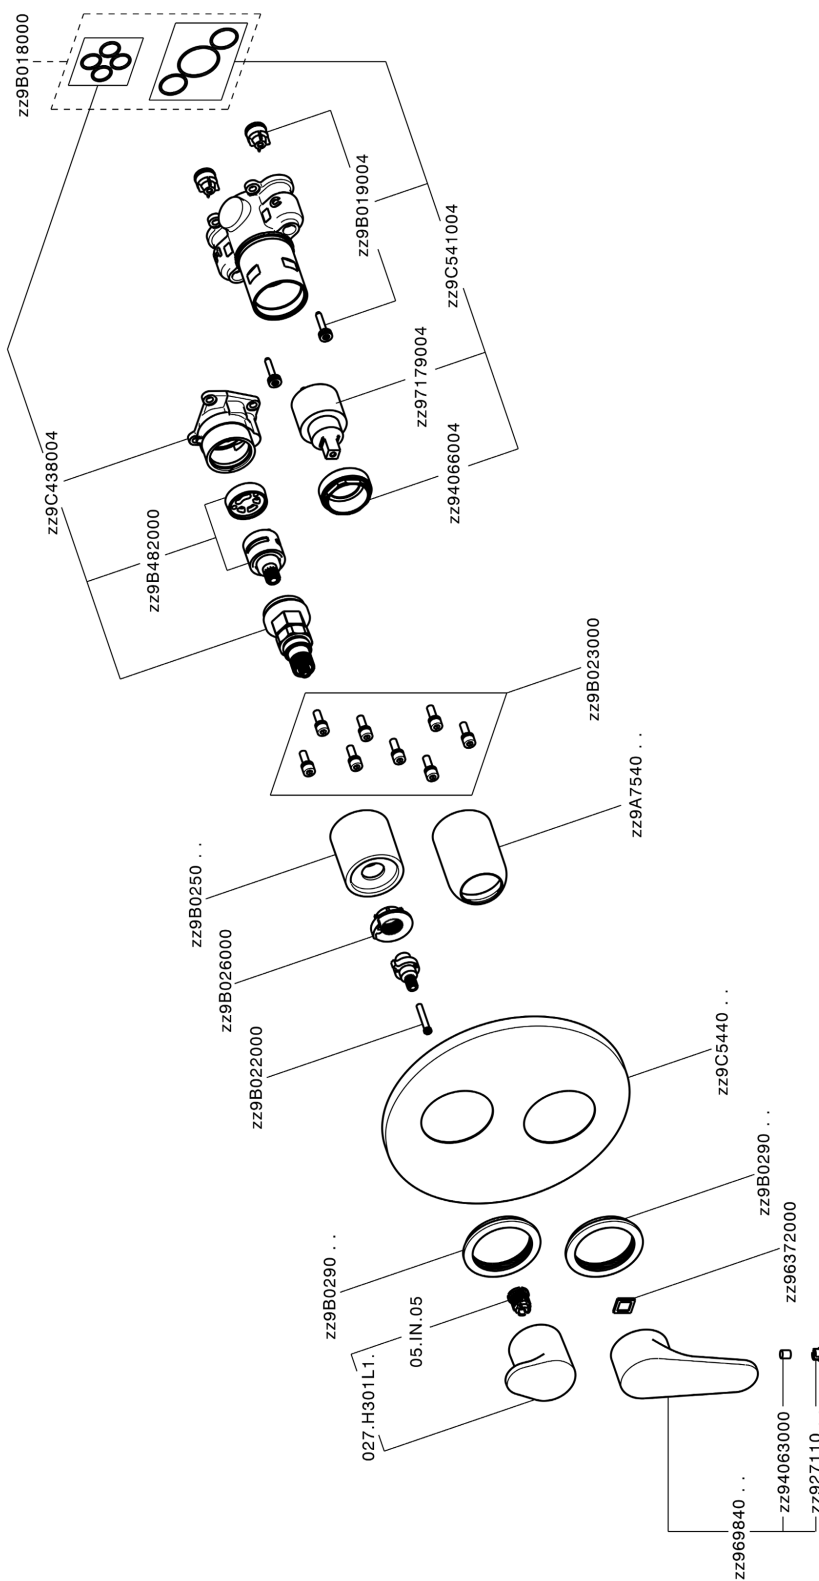

Conjunto Monomando para One-Box ONE BOX_AH0BM030

MODELO **AH0BM030**

Conjunto Monomando para One-Box, con desviador 2-3 salidas, profundidad mínima de instalación 67 mm, sin parte empotrada, para art. ZB00B030-ZB00B031

ACABADOS DISPONIBLES

-  **21** 21 Cromo
-  **2F** 2F Níquel Cepillado
-  **40** 40 Negro Mate

CARACTERÍSTICAS

Recambio Cartucho **ZZ97179000**

Cartucho Monomando 35 mm

Instalación **Empotrado**

Empotrado 2 **ZB00B031**

ZB00B030

Conjunto Monomando para One-Box ONE BOX_AH0BM030

AH0BM030

<https://es.huberitalia.com/conjunto-monomando-para-one-box-one-box-ah0bm030>

One-Box Universal para empotrado ONE BOX_ZB00B031

MODELO **ZB00B031**

Empotrado **1**
 Instalación **Empotrado**

Termostático

El Termostático Huber es tu gestor personal del agua, ayudándote a manejar, controlar y ahorrar agua y energía.

One-Box Universal para empotrado ONE BOX_ZB00B030