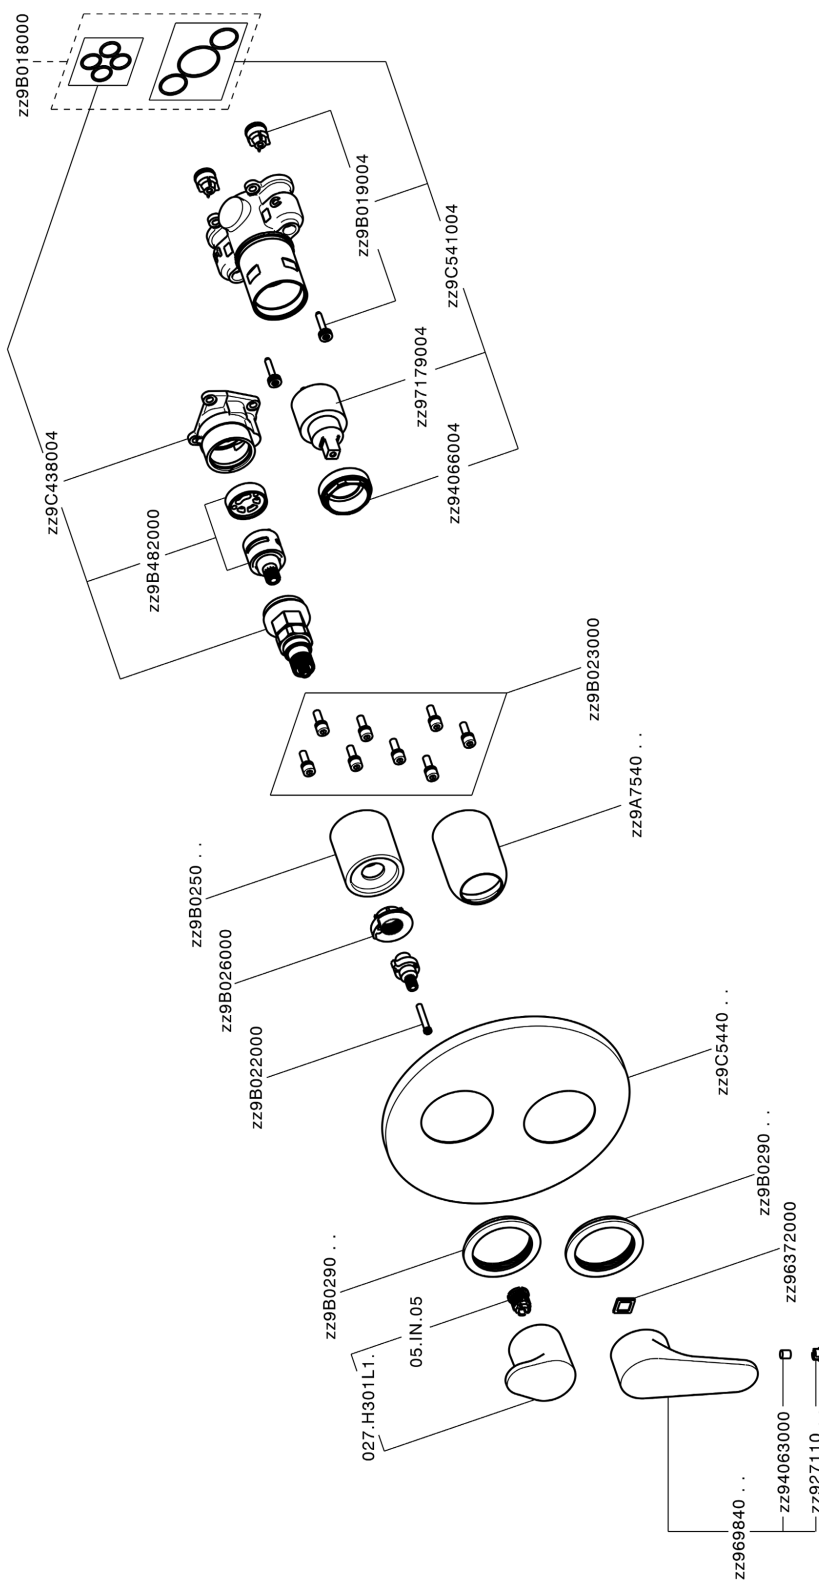

Conjunto Monomando para One-Box ONE BOX_AH0BM030

MODELO **AH0BM030**

Conjunto Monomando para One-Box, con desviador 2-3 salidas, profundidad mínima de instalación 67 mm, sin parte empotrada, para art. ZB00B030-ZB00B031

ACABADOS DISPONIBLES

-  **21** 21 Cromo
-  **2F** 2F Níquel Cepillado
-  **40** 40 Negro Mate

CARACTERÍSTICAS

Recambio Cartucho **ZZ97179000**
Cartucho Monomando 35 mm
 Instalación **Empotrado**
 Empotrado 2 **ZB00B031**
ZB00B030

Conjunto Monomando para One-Box ONE BOX_AH0BM030

AH0BM030

<https://es.huberitalia.com/conjunto-monomando-para-one-box-one-box-ah0bm030>

One-Box Universal para empotrado ONE BOX_ZB00B031

MODELO **ZB00B031**

One-Box Universal para empotrado, para termostático o monomando 1 o 2 o 3 salidas, sin parte externa, con silenciadores, con junta para sellado

ACABADOS DISPONIBLES

CARACTERÍSTICAS

Empotrado	1
Instalación	Empotrado