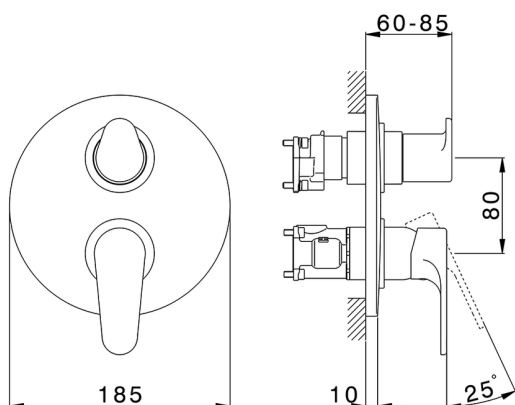

Conjunto Monomando para One-Box ONE BOX_AH0BM030

MODELO **AH0BM030**

Conjunto Monomando para One-Box, con desviador 2-3 salidas, profundidad mínima de instalación 67 mm, sin parte empotrada, para art. ZB00B030-ZB00B031

ACABADOS DISPONIBLES

-  **21** 21 Cromo
-  **2F** 2F Níquel Cepillado
-  **40** 40 Negro Mate

CARACTERÍSTICAS

Recambio Cartucho **ZZ97179000**

Cartucho Monomando 35 mm

Instalación **Empotrado**

Empotrado 2 **ZB00B031**