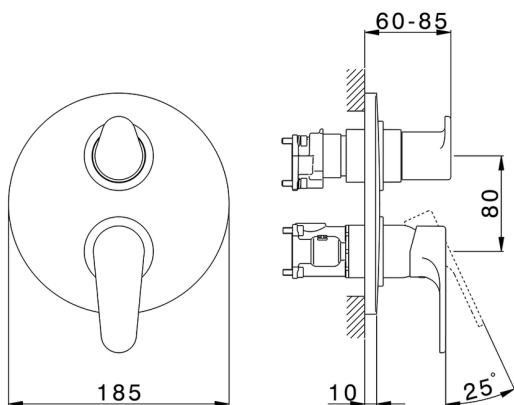

Conjunto Monomando para One-Box ONE BOX_AH0BM030

MODELO **AH0BM030**

Conjunto Monomando para One-Box, con desviador 2-3 salidas, profundidad mínima de instalación 67 mm, sin parte empotrada, para art. ZB00B030-ZB00B031

ACABADOS DISPONIBLES

-  **21** 21 Cromo
-  **2F** 2F Níquel Cepillado
-  **40** 40 Negro Mate

CARACTERÍSTICAS

Recambio Cartucho **ZZ97179000**
Cartucho Monomando 35 mm
 Instalación **Empotrado**
 Empotrado 2 **ZB00B031**
ZB00B030