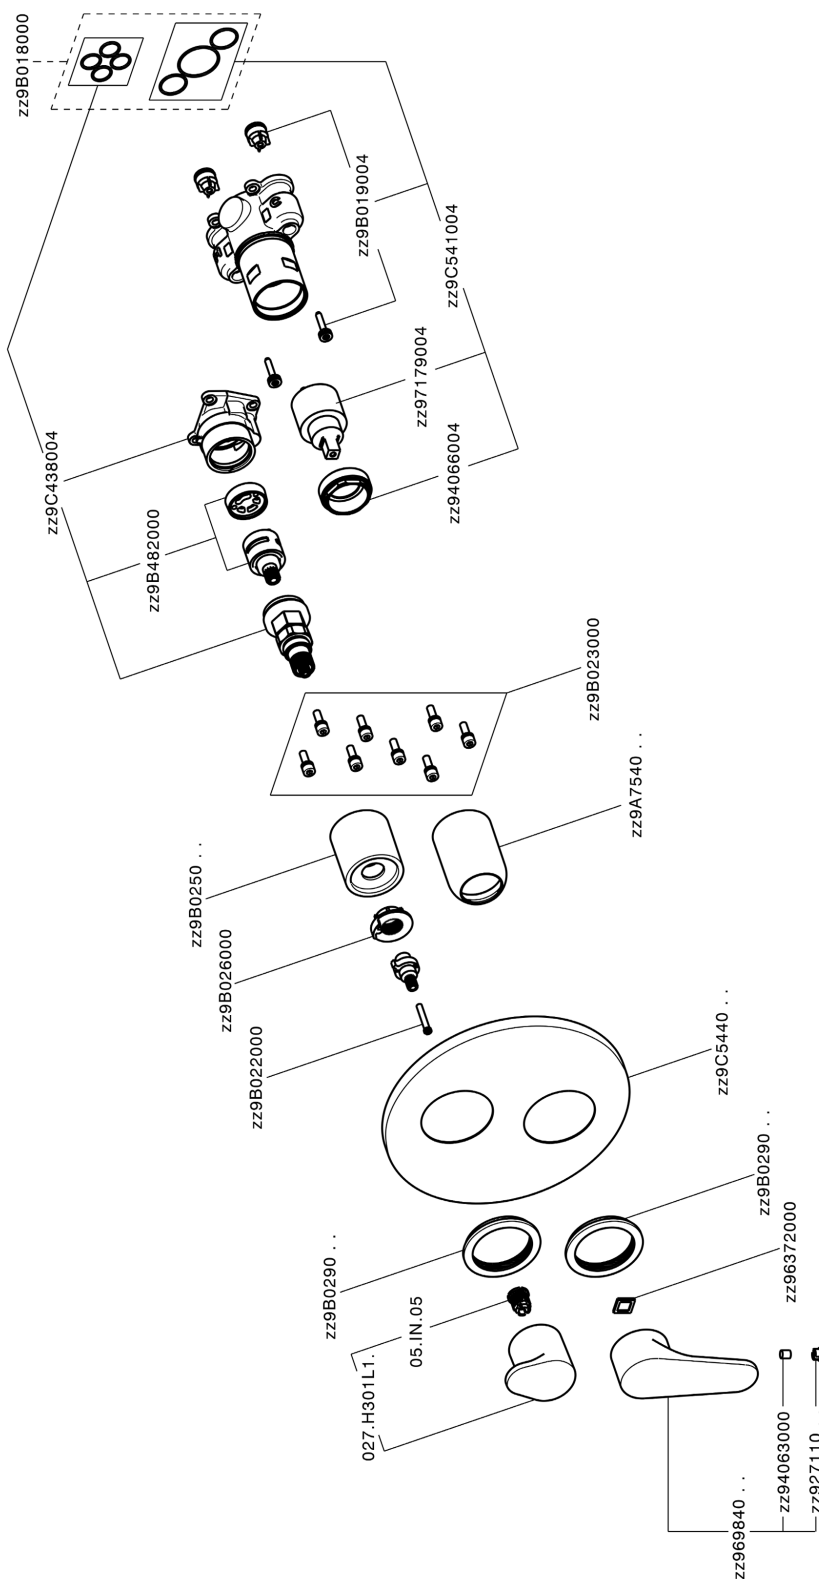

Conjunto Monomando para One-Box ONE BOX_AH0BM030

MODELO **AH0BM030**

Conjunto Monomando para One-Box, con desviador 2-3 salidas, profundidad mínima de instalación 67 mm, sin parte empotrada, para art. ZB00B030-ZB00B031

ACABADOS DISPONIBLES

-  **21** 21 Cromo
-  **2F** 2F Níquel Cepillado
-  **40** 40 Negro Mate

CARACTERÍSTICAS

Recambio Cartucho **ZZ97179000**
Cartucho Monomando 35 mm
 Instalación **Empotrado**
 Empotrado 2 **ZB00B031**
ZB00B030

Conjunto Monomando para One-Box ONE BOX_AH0BM030

AH0BM030

<https://es.huberitalia.com/conjunto-monomando-para-one-box-one-box-ah0bm030>

One-Box Universal para empotrado ONE BOX_ZB00B030

MODELO **ZB00B030**

One-Box Universal para empotrado, para termostático o monomando 1 o 2 o 3 salidas, sin parte externa, sin silenciadores, con junta para sellado

ACABADOS DISPONIBLES

CARACTERÍSTICAS

Empotrado **1**
 Instalación **Empotrado**