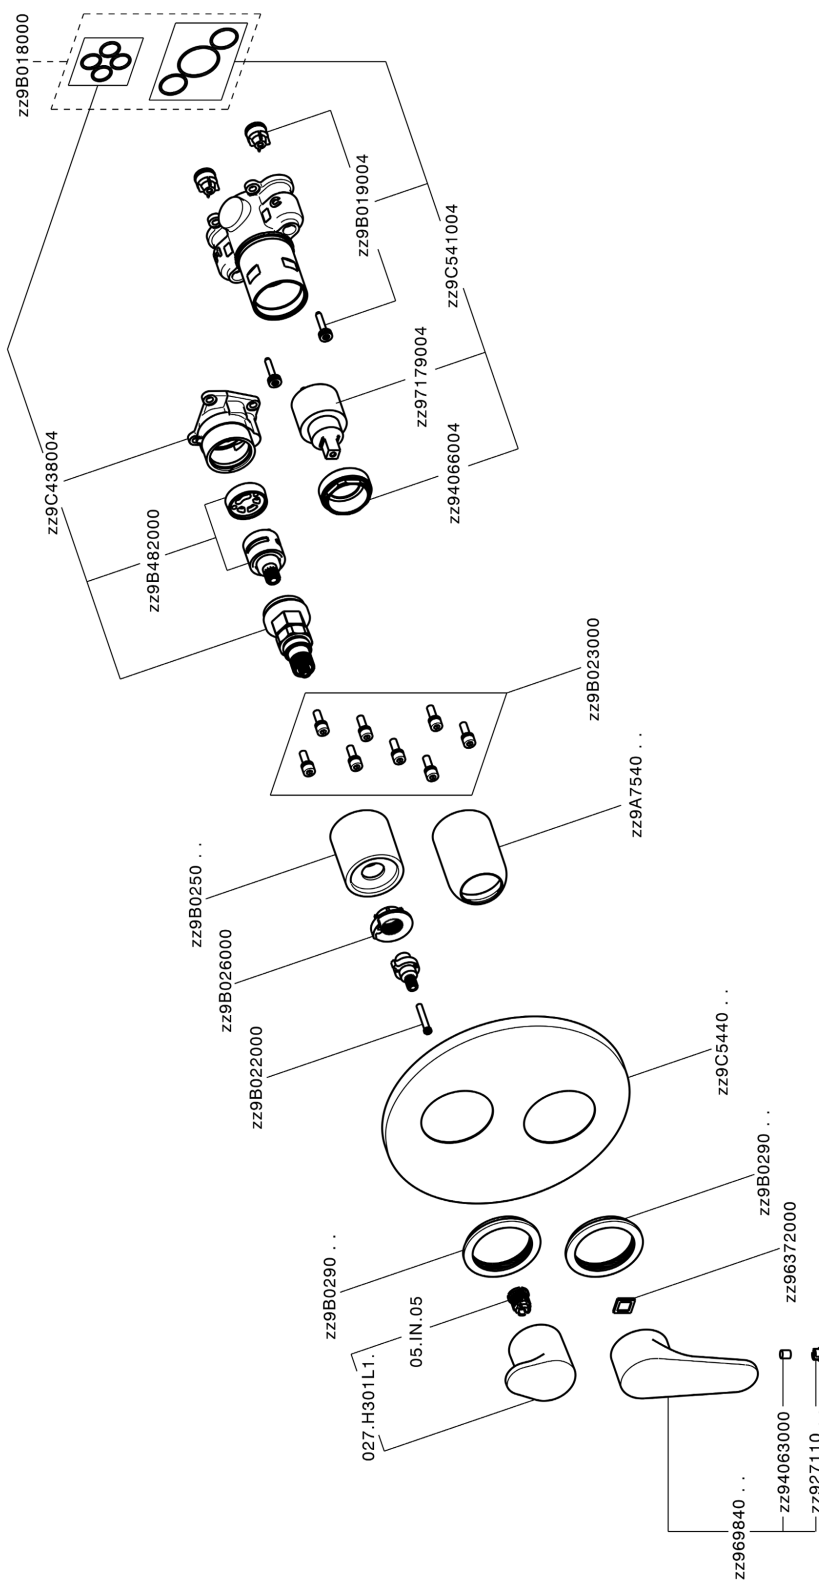

Conjunto Monomando para One-Box ONE BOX_AH0BM030

AH0BM030

<https://es.huberitalia.com/conjunto-monomando-para-one-box-one-box-ah0bm030>