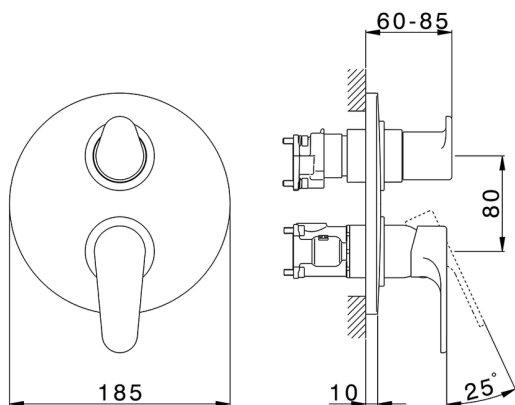

## Conjunto Monomando para One-Box ONE BOX\_AH0BM030

MODELO **AH0BM030**

Conjunto Monomando para One-Box, con desviador 2-3 salidas, profundidad mínima de instalación 67 mm, sin parte empotrada, para art. ZB00B030-ZB00B031

### CARACTERÍSTICAS

Recambio Cartucho **ZZ97179000**  
**Cartucho Monomando 35 mm**  
 Instalación **Empotrado**  
 Empotrado 2 **ZB00B031**  
**ZB00B030**