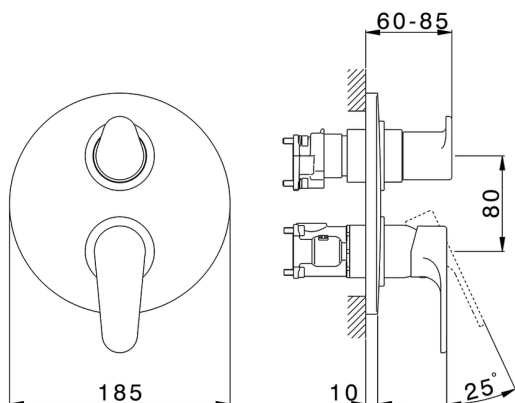

Conjunto Monomando para One-Box ONE BOX_AH0BM030

MODELO **AH0BM030**

Conjunto Monomando para One-Box, con desviador 2-3 salidas, profundidad mínima de instalación 67 mm, sin parte empotrada, para art. ZB00B030-ZB00B031

ACABADOS DISPONIBLES

-  **21** 21 Cromo
-  **2F** 2F Níquel Cepillado
-  **40** 40 Negro Mate

CARACTERÍSTICAS

Recambio Cartucho **ZZ97179000**
Cartucho Monomando 35 mm
 Instalación **Empotrado**
 Empotrado 2 **ZB00B031**
ZB00B030