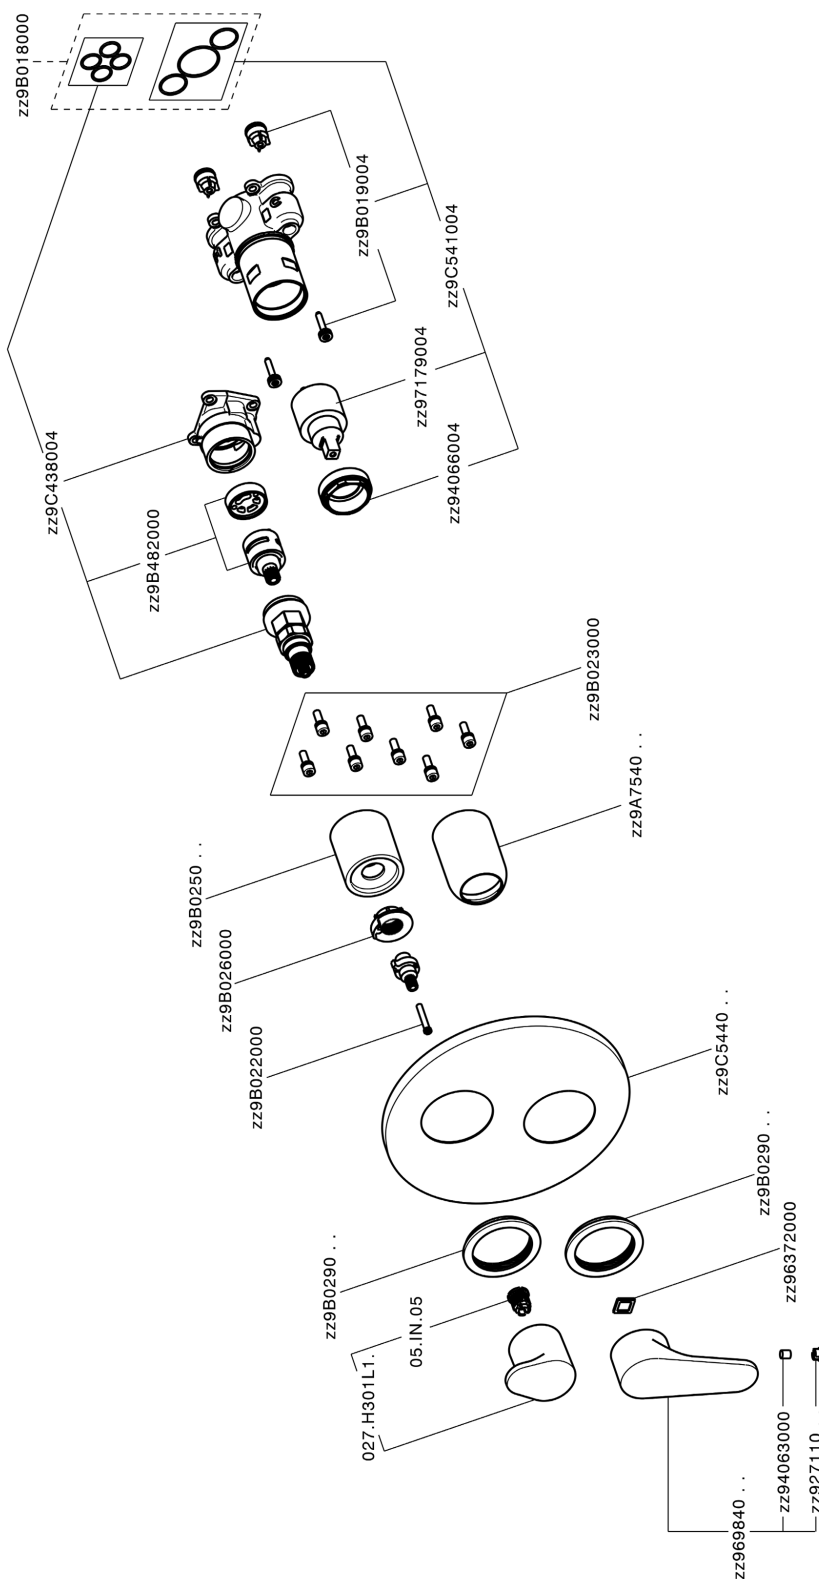

Conjunto Monomando para One-Box ONE BOX_AH0BM030

MODELO **AH0BM030**

Conjunto Monomando para One-Box, con desviador 2-3 salidas, profundidad mínima de instalación 67 mm, sin parte empotrada, para art. ZB00B030-ZB00B031

ACABADOS DISPONIBLES

-  **21** 21 Cromo
-  **2F** 2F Níquel Cepillado
-  **40** 40 Negro Mate

CARACTERÍSTICAS

Recambio Cartucho **ZZ97179000**
Cartucho Monomando 35 mm
 Instalación **Empotrado**
 Empotrado 2 **ZB00B031**
ZB00B030

Conjunto Monomando para One-Box ONE BOX_AH0BM030

AH0BM030

<https://es.huberitalia.com/conjunto-monomando-para-one-box-one-box-ah0bm030>

One-Box Universal para empotrado ONE BOX_ZB00B031

MODELO **ZB00B031**

One-Box Universal para empotrado, para termostático o monomando 1 o 2 o 3 salidas, sin parte externa, con silenciadores, con junta para sellado

ACABADOS DISPONIBLES

04 04 Sin Acabado

CARACTERÍSTICAS

Empotrado **1**
 Instalación **Empotrado**