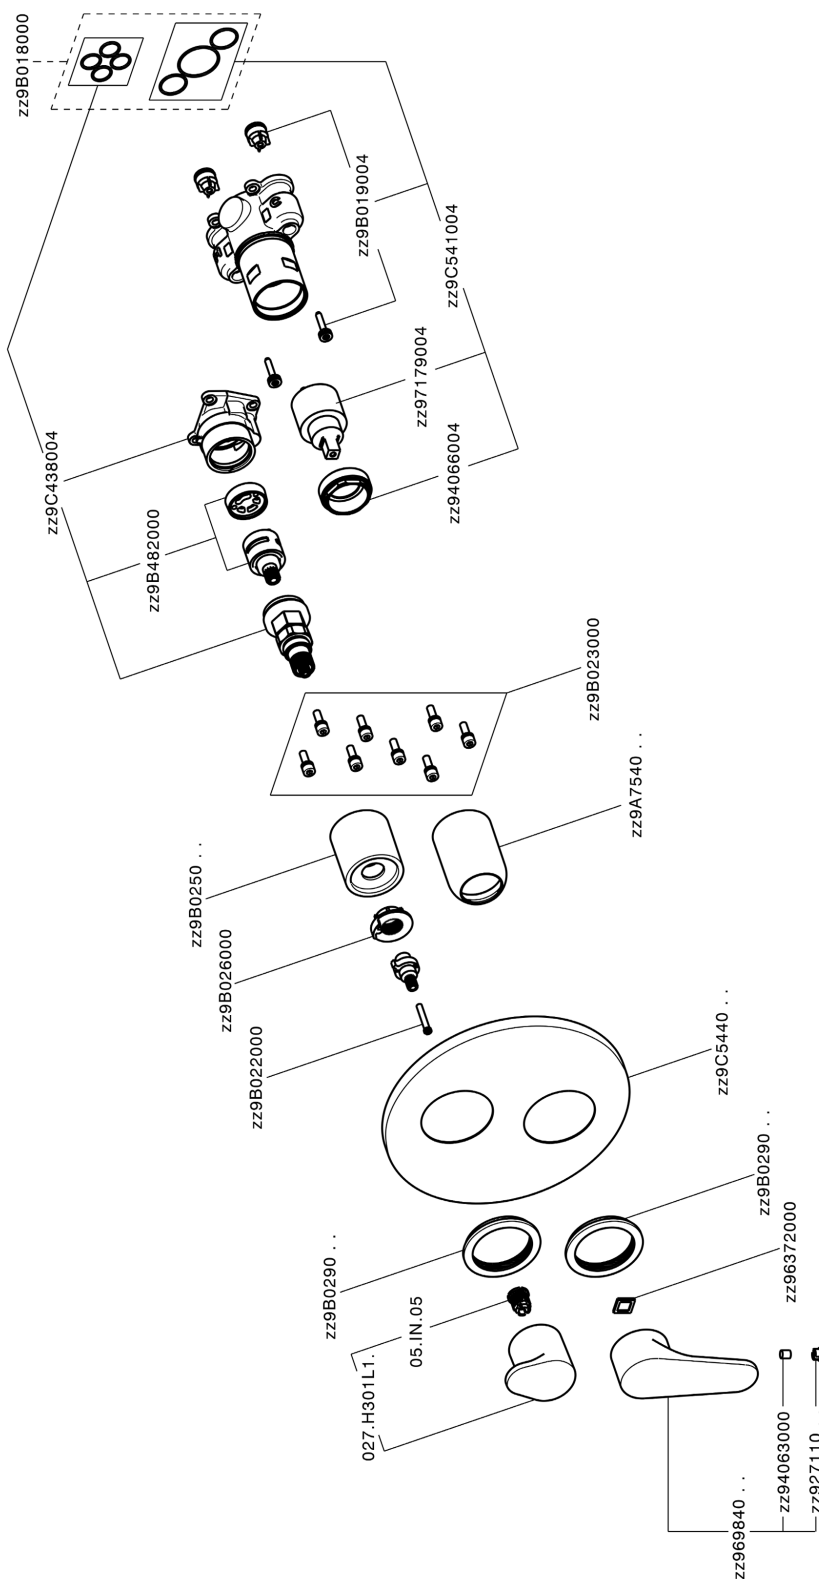

Conjunto Monomando para One-Box ONE BOX_AH0BM030

MODELO **AH0BM030**

Conjunto Monomando para One-Box, con desviador 2-3 salidas, profundidad mínima de instalación 67 mm, sin parte empotrada, para art. ZB00B030-ZB00B031

ACABADOS DISPONIBLES

-  **21** 21 Cromo
-  **2F** 2F Níquel Cepillado
-  **40** 40 Negro Mate

CARACTERÍSTICAS

Recambio Cartucho **ZZ97179000**
Cartucho Monomando 35 mm
 Instalación **Empotrado**
 Empotrado 2 **ZB00B031**
ZB00B030

Conjunto Monomando para One-Box ONE BOX_AH0BM030

AH0BM030

<https://es.huberitalia.com/conjunto-monomando-para-one-box-one-box-ah0bm030>

One-Box Universal para empotrado ONE BOX_ZB00B031

MODELO **ZB00B031**

One-Box Universal para empotrado, para termostático o monomando 1 o 2 o 3 salidas, sin parte externa, con silenciadores, con junta para sellado

ACABADOS DISPONIBLES

CARACTERÍSTICAS

Empotrado **1**
 Instalación **Empotrado**