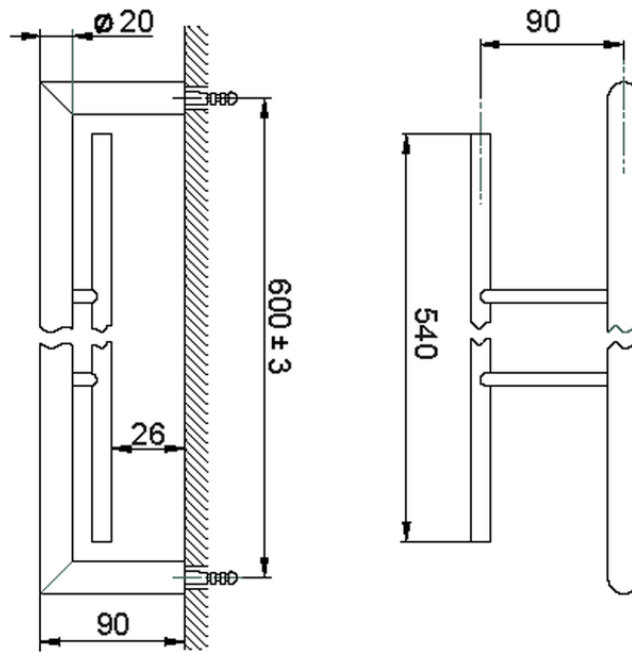

## Toallero doble ACCESORIOS BAÑO\_SI090200

SI090200

<https://es.huberitalia.com/toallero-doble-accesorios-bano-si090200>

2024-11-21