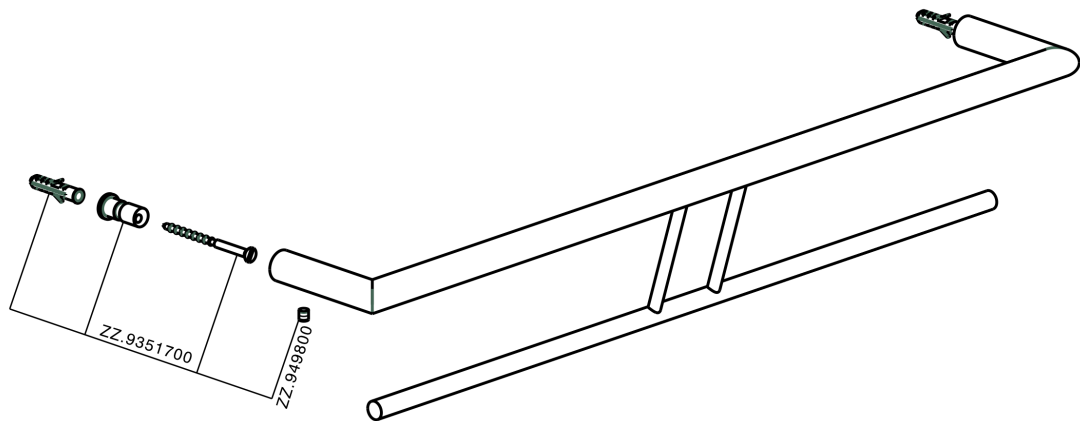

## Toallero doble ACCESORIOS BAÑO\_SI090200

MODELO **SI090200**

Toallero doble

ACABADOS DISPONIBLES

-  **21** 21 Cromo
-  **2B** 2B Níquel Brillo
-  **2F** 2F Níquel Cepillado
-  **2P** 2P Oro rosa
-  **2Q** 2Q Black Titanium
-  **40** 40 Negro Mate
-  **4Q** 4Q Blanco Mate

## Toallero doble ACCESORIOS BAÑO\_SI090200

SI090200

<https://es.huberitalia.com/toallero-doble-accesorios-bano-si090200>

2024-11-21