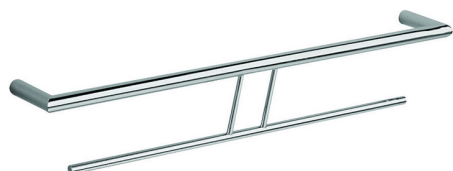

## Toallero doble ACCESORIOS BAÑO\_SI090200

MODELO **SI090200**

Toallero doble

ACABADOS DISPONIBLES

-  **21** 21 Cromo
-  **2B** 2B Níquel Brillo
-  **2F** 2F Níquel Cepillado
-  **2P** 2P Oro rosa
-  **2Q** 2Q Black Titanium
-  **40** 40 Negro Mate
-  **4Q** 4Q Blanco Mate