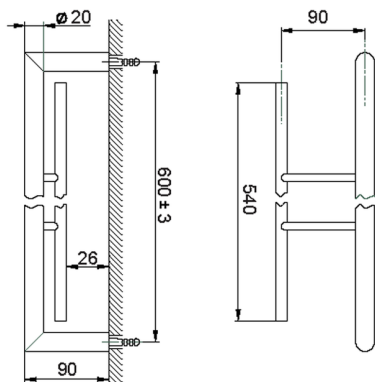

## Toallero doble ACCESORIOS BAÑO\_SI090200

MODELO **SI090200**

Toallero doble

ACABADOS DISPONIBLES

-  **21** 21 Cromo
-  **2B** 2B Níquel Brillo
-  **2F** 2F Níquel Cepillado
-  **2P** 2P Oro rosa
-  **2Q** 2Q Black Titanium
-  **40** 40 Negro Mate
-  **4Q** 4Q Blanco Mate