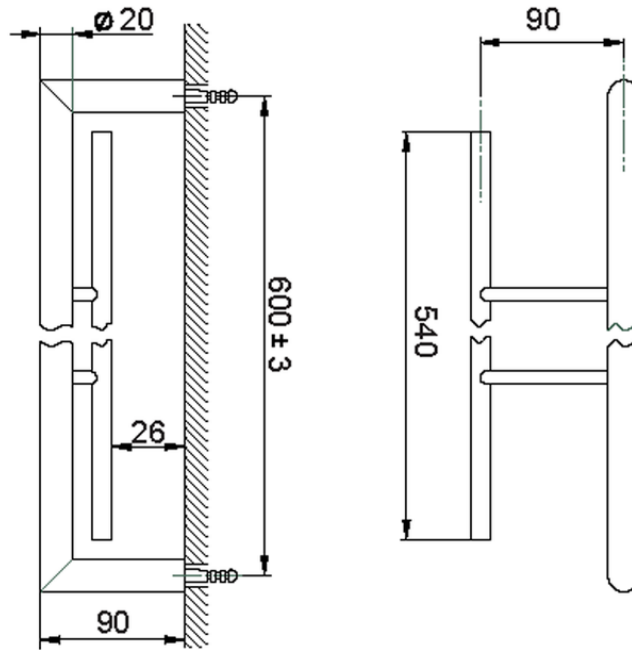

Toallero doble ACCESORIOS BAÑO_SI090200

SI090200

<https://es.huberitalia.com/toallero-doble-accesorios-bano-si090200>

2024-11-21