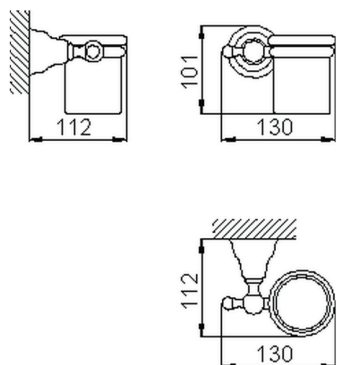

Vaso CROISSETTE_4020.01H.

MODELO **4020.01H.**

Vaso, de ceràmica de pared

ACABADOS DISPONIBLES

-  **AC** AC Níquel Satinado Cepillado
-  **BA** BA Bronce Viejo
-  **CR** CR Cromo
-  **2W** 2W Oro Cepillado