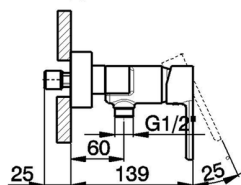

Ducha monomando con duplex H2_H2000453

MODELO **H2000453**

Ducha monomando con duplex, soporte duchita articulado mural, duchita una función minimal Ø 26 mm de ABS, flexible de Latón 150 cm

ACABADOS DISPONIBLES

CARACTERÍSTICAS

Recambio Cartucho **ZZ95435000**

Cartucho Monomando 35 mm

EcoStop

La función EcoStop limita el caudal del agua aproximadamente el 50% de la salida máxima con una leve resistencia en la maneta. Basta con empujar ligeramente más allá de la mitad del tope sólo cuando se requiera la salida máxima de agua. Esto permitirá ahorrar hasta un 50% de agua.