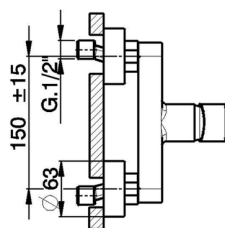

Ducha monomando con duplex H2_H2000453

MODELO **H2000453**

Ducha monomando con duplex, soporte duchita articulado mural, duchita una función minimal Ø 26 mm de ABS, flexible de Latón 150 cm

ACABADOS DISPONIBLES

CARACTERÍSTICAS

Recambio Cartucho **ZZ95435000**

Cartucho Monomando 35 mm

EcoStop

La función EcoStop limita el caudal del agua aproximadamente el 50% de la salida máxima con una leve resistencia en la maneta. Basta con empujar ligeramente más allá de la mitad del tope sólo cuando se requiera la salida máxima de agua. Esto permitirá ahorrar hasta un 50% de agua.