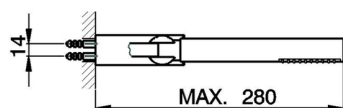

Ducha monomando con duplex H2_H2000453

MODELO **H2000453**

Ducha monomando con duplex, soporte duchita articulado mural, duchita una función minimal Ø 26 mm de ABS, flexible de Latón 150 cm

ACABADOS DISPONIBLES

CARACTERÍSTICAS

Recambio Cartucho **ZZ95435000**

Cartucho Monomando 35 mm

EcoStop

La función EcoStop limita el caudal del agua aproximadamente el 50% de la salida máxima con una leve resistencia en la maneta. Basta con empujar ligeramente más allá de la mitad del tope sólo cuando se requiera la salida máxima de agua. Esto permitirá ahorrar hasta un 50% de agua.