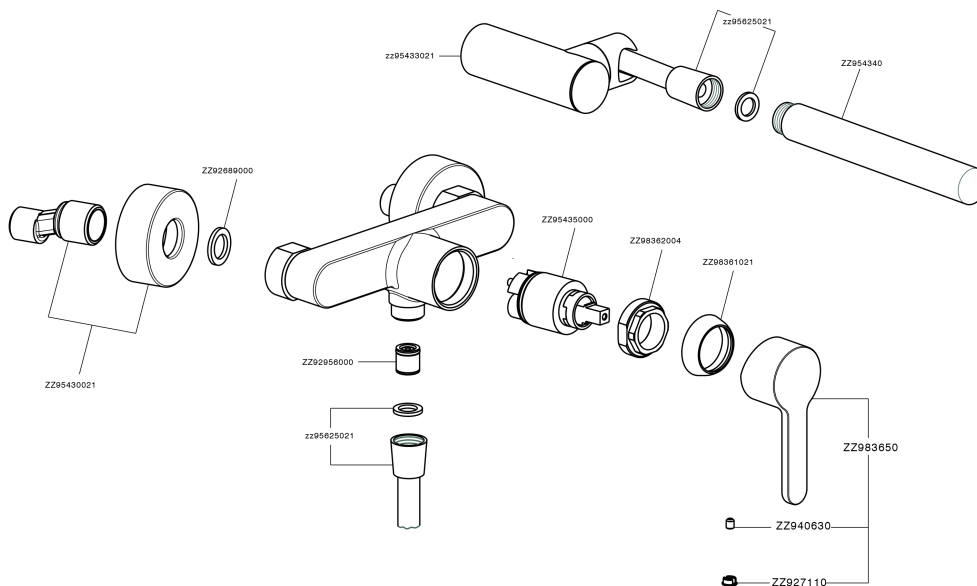

Ducha monomando con duplex H2_H2000453

MODELO **H2000453**

Ducha monomando con duplex, soporte duchita articulado mural, duchita una función minimal Ø 26 mm de ABS, flexible de Latón 150 cm

ACABADOS DISPONIBLES

CARACTERÍSTICAS

Recambio Cartucho **ZZ95435000**

Cartucho Monomando 35 mm

EcoStop

La función EcoStop limita el caudal del agua aproximadamente el 50% de la salida máxima con una leve resistencia en la maneta. Basta con empujar ligeramente más allá de la mitad del tope sólo cuando se requiera la salida máxima de agua. Esto permitirá ahorrar hasta un 50% de agua.

Ducha monomando con duplex H2_H2000453

H2000453

<https://es.huberitalia.com/ducha-monomando-con-duplex-h2-h2000453>

2025-01-31