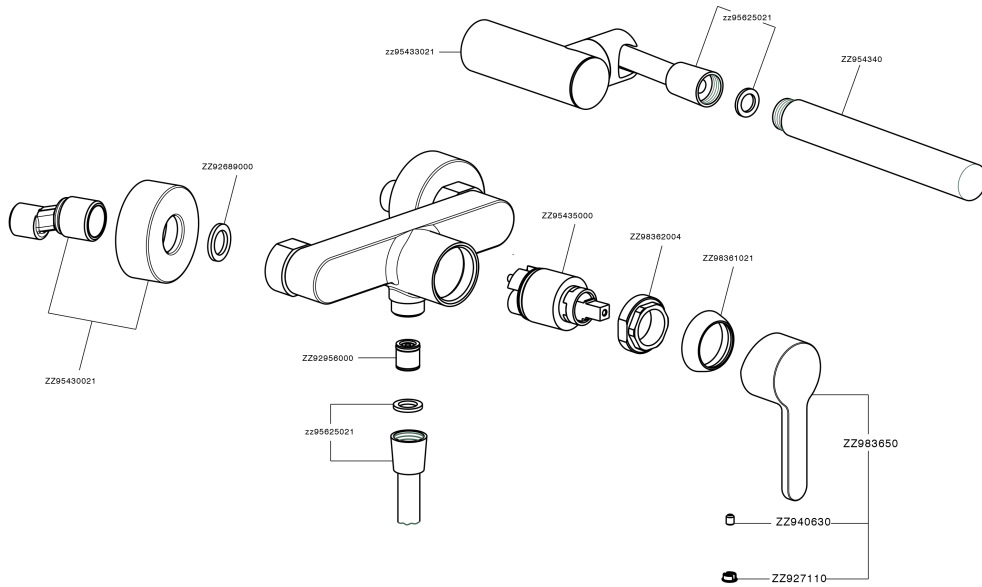

Ducha monomando con duplex H2_H2000453

H2000453

<https://es.huberitalia.com/ducha-monomando-con-duplex-h2-h2000453>

2025-01-31