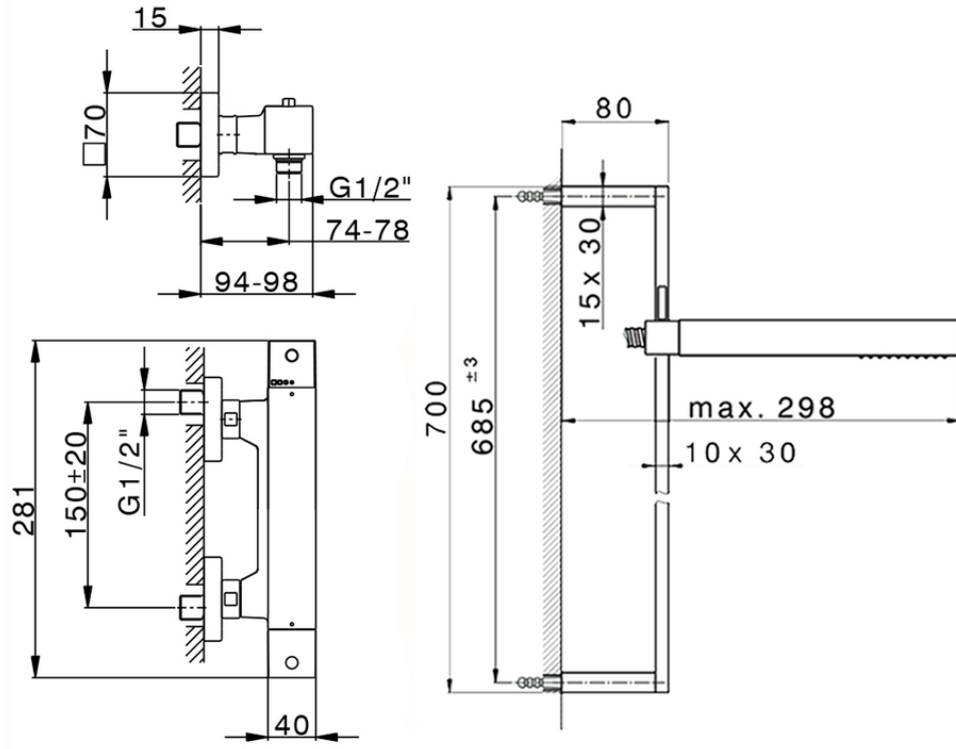

Ducha termostática con barra-corrediza NUOVA EGO_NES01010

NES01010

<https://es.huberitalia.com/ducha-termostatica-con-barra-corrediza-nuova-ego-nes01010>

2025-04-12