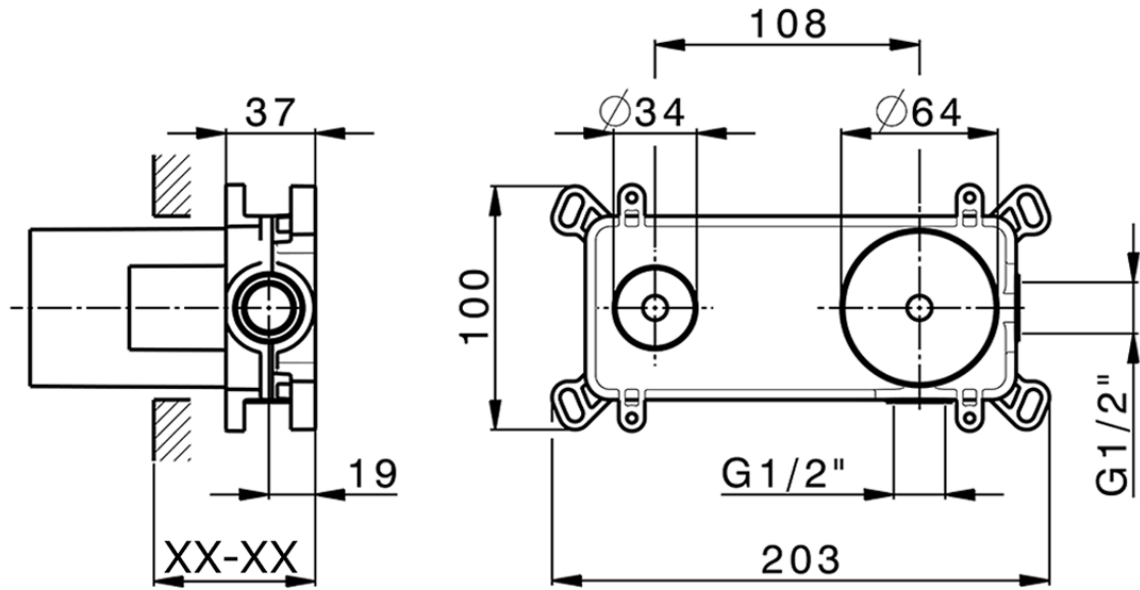

Parte externa monomando lavabo de pared HARLOCK_HC005515

HC005515

<https://es.huberitalia.com/parte-externa-monomando-lavabo-de-pared-harlock-hc005515>

Piastra/Plate/Plaque/Platte/Placa

2-3mm: XX 56-76

10mm: XX 48-68