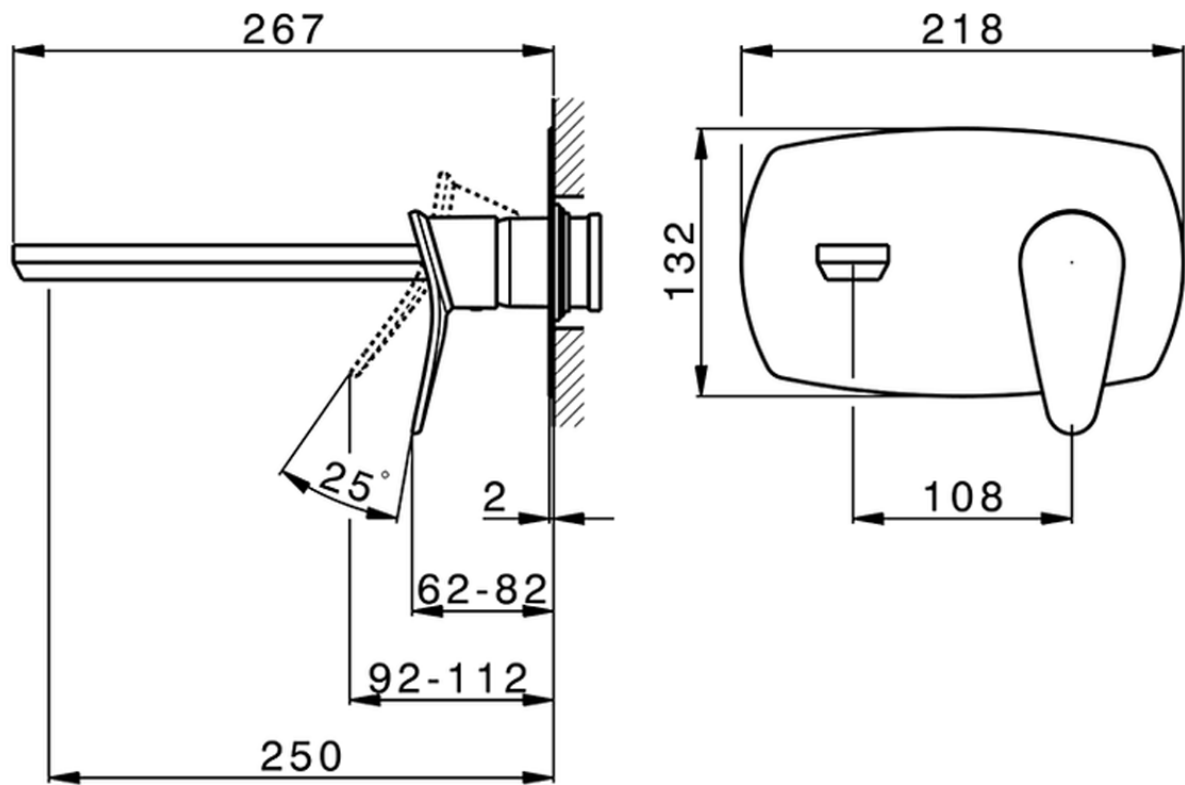

Parte externa monomando lavabo de pared HARLOCK_HC005515

HC005515

<https://es.huberitalia.com/parte-externa-monomando-lavabo-de-pared-harlock-hc005515>

Piastra/Plate/Plaque/Platte/Placa

2-3mm: XX 56-76

10mm: XX 48-68