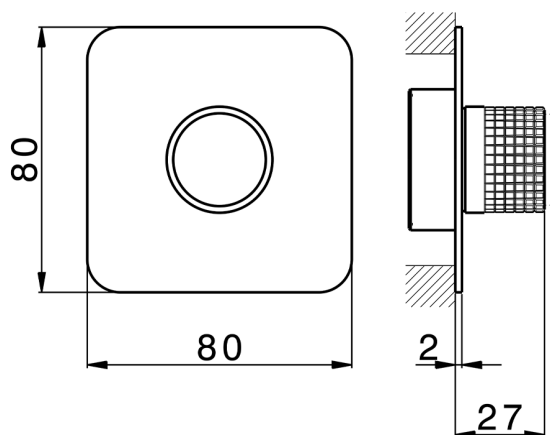

## Parte externa para Push&Shower individual PUSH&SHOWER\_PS0G6220

MODELO **PS0G6220**

Parte externa para Push&Shower individual, pulsador con diseño cuadrículado, placa embellecedora 80x80 mm, para empotrado Push&Shower

## Parte empotrada Push&Shower EMPOTRADO\_ZB0G6000

MODELO **ZB0G6000**

Parte empotrada Push&Shower, con pulsador ON/OFF con regulación de caudal, con caja de protección, combinar con parte externa Push&Shower, sin parte externa