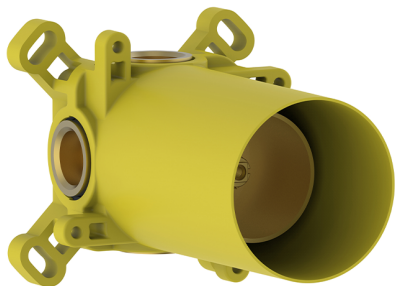

## Parte externa para Push&Shower individual PUSH&SHOWER\_PS0G6220

MODELO **PS0G6220**

Parte externa para Push&Shower individual, pulsador con diseño cuadrículado, placa embellecedora 80x80 mm, para empotrado Push&Shower

### Termostático

El Termostático Huber es tu gestor personal del agua, ayudándote a manejar, controlar y ahorrar agua y energía.

### CARACTERÍSTICAS

Instalación **Empotrado**  
Empotrado 1 **ZB0G6000**

## Parte empotrada Push&Shower EMPOTRADO\_ZB0G6000

MODELO **ZB0G6000**

Parte empotrada Push&Shower, con pulsador ON/OFF con regulación de caudal, con caja de protección, combinar con parte externa Push&Shower, sin parte externa