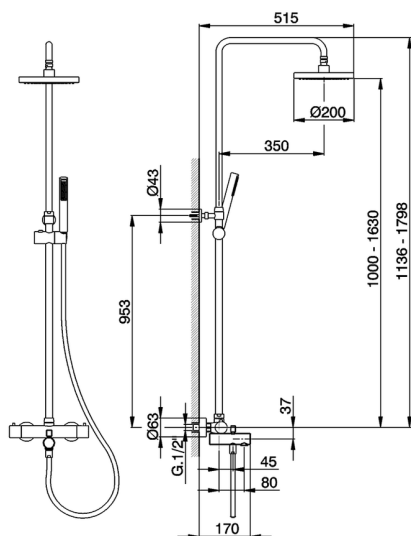

## Columna termostática bañera 3 funciones COLUMNS\_TVC83010

MODELO **TVC83010**

Columna termostática bañera 3 funciones, devia stop 2 salidas, columna telescópica, soporte duchita corredero, duchita una función minimalista Ø 26 mm de ABS, rociador redondo Ø200 mm de ABS, flexible de Latón 150 cm

ACABADOS DISPONIBLES

**21** 21 Cromo

CARACTERÍSTICAS

Recambio Cartucho **22.03A.AR - ZZ97080004**

**Cartucho Termostático Argo 1 (filtro corto)**

### DeviaStop

La tecnología Huber DeviaStop le permite ajustar el caudal de agua y dirigirla hacia la salida elegida (rociador superior, ducha de mano, etc.).