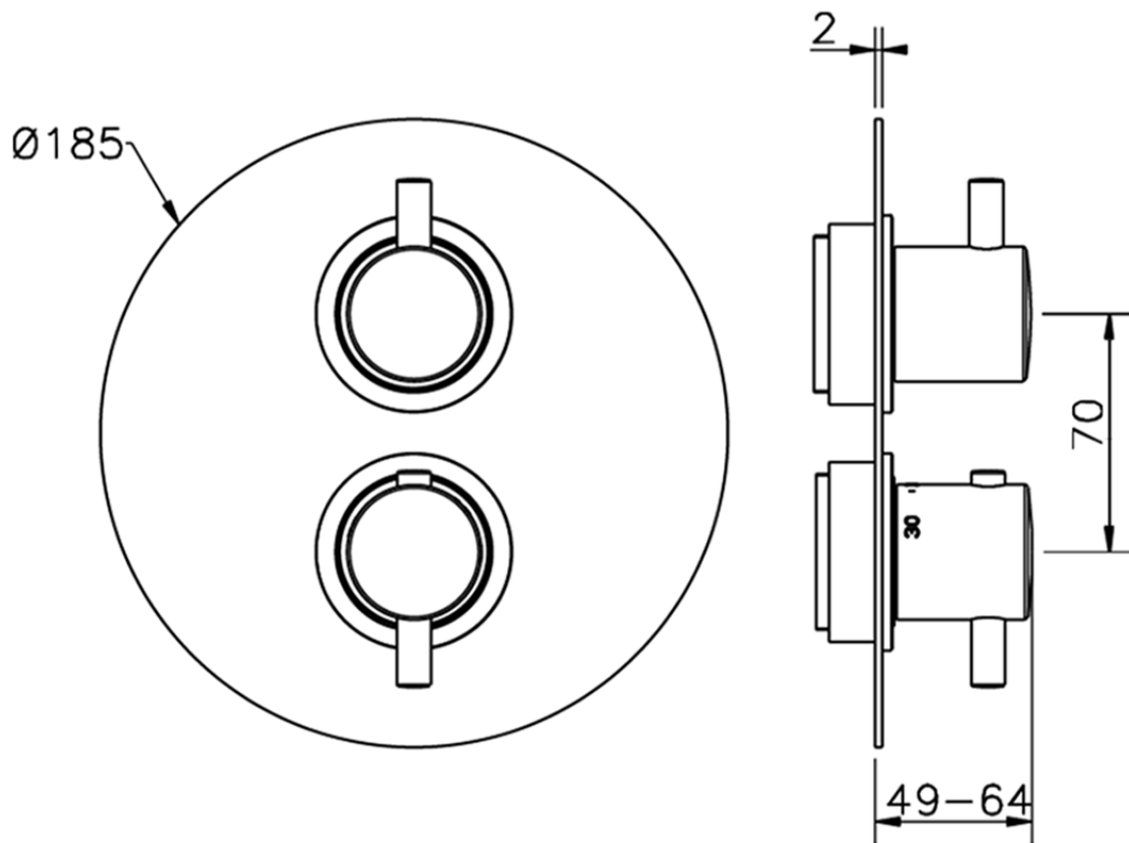

## Parte externa termostático ducha emp. 2 salidas THERMO\_MT018100

MT018100

<https://es.huberitalia.com/parte-externa-termostatico-ducha-emp-2-salidas-thermo-mt018100>

## Piastra/Plate/Plaque/Platte/Placa

2-3mm: XX 25-40 YY 76-91

10 mm: XX 16-31 YY 65-80

ZB018101

<https://es.huberitalia.com/parte-empotrada-termostatico-ducha-2-salidas-empotrado-zb018101>

2025-02-03