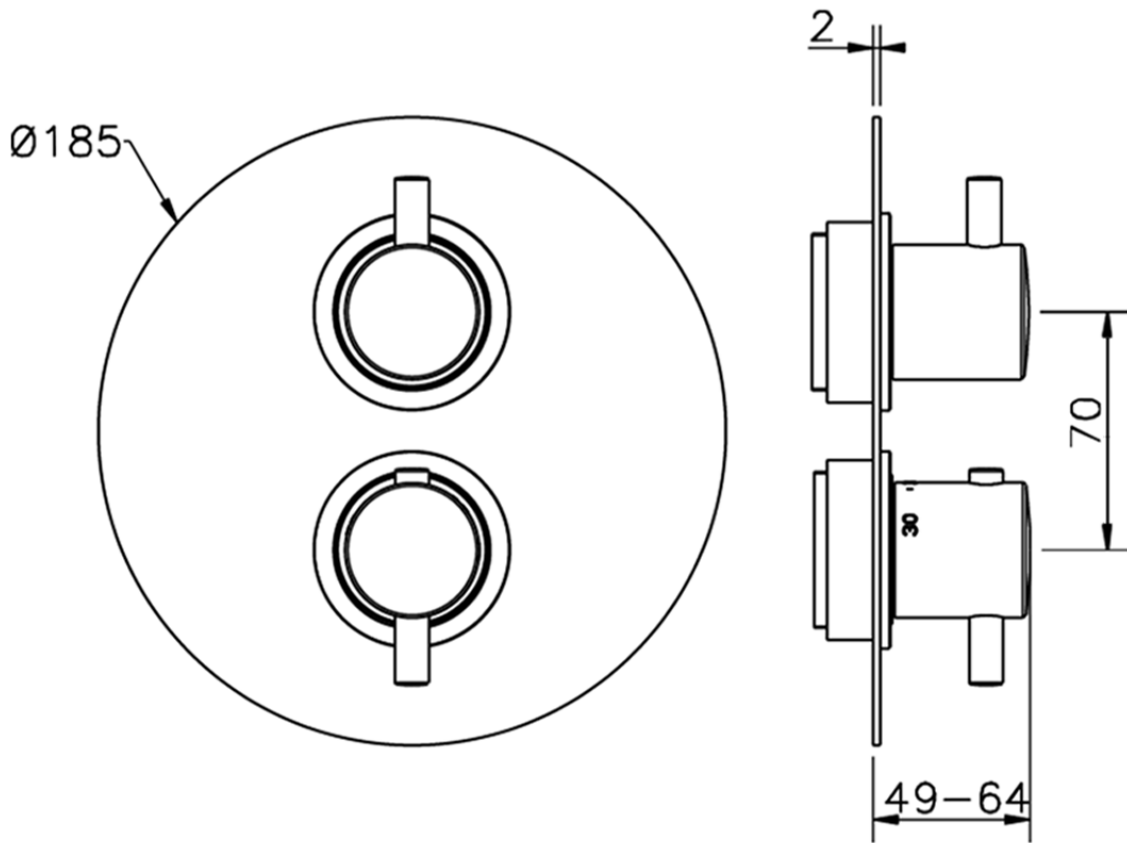

Parte externa termostático ducha emp. 2 salidas THERMO_MT018100

MT018100

<https://es.huberitalia.com/parte-externa-termostatico-ducha-emp-2-salidas-thermo-mt018100>

Piastra/Plate/Plaque/Platte/Placa

2-3mm: XX 25-40 YY 76-91

10 mm: XX 16-31 YY 65-80

ZB018101

<https://es.huberitalia.com/parte-empotrada-termostatico-ducha-2-salidas-empotrado-zb018101>

2025-02-03