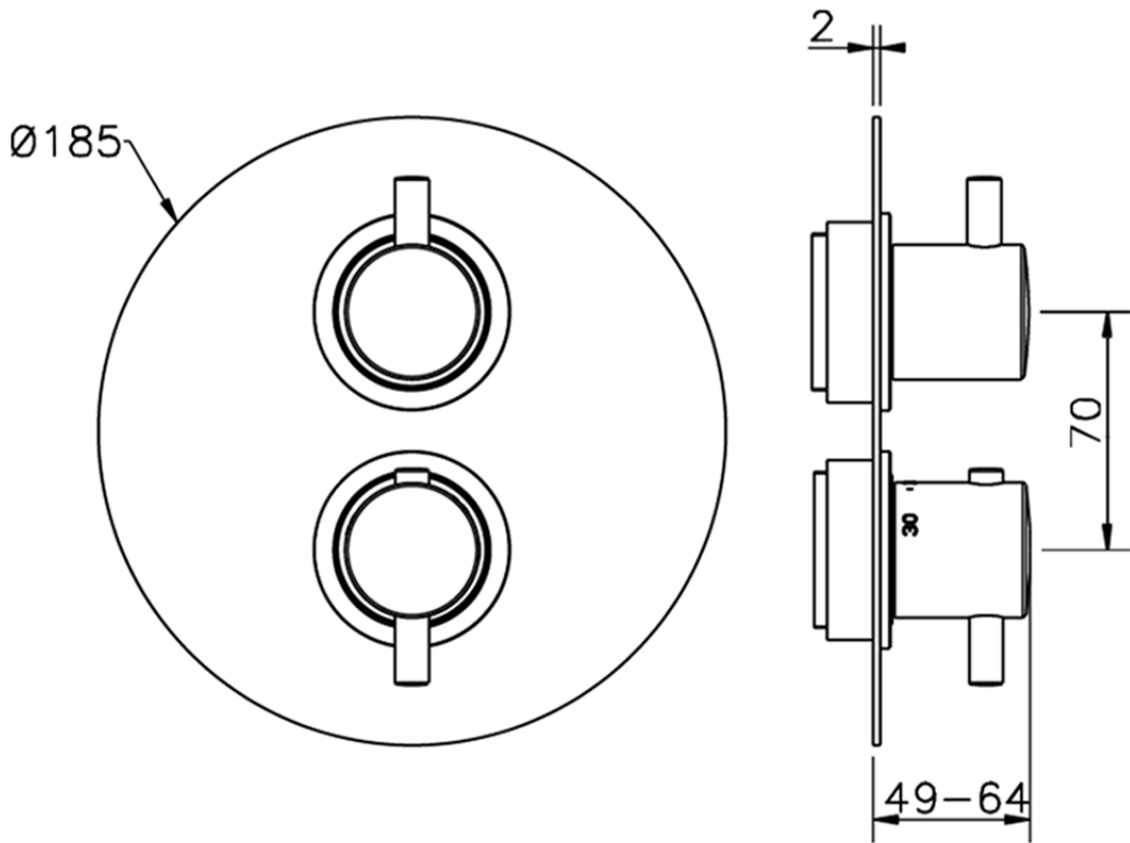

Parte externa termostático ducha emp. 2 salidas THERMO_MT018100

MT018100

<https://es.huberitalia.com/parte-externa-termostatico-ducha-emp-2-salidas-thermo-mt018100>

Piastra/Plate/Plaque/Platte/Placa

2-3mm: XX 25-40 YY 76-91

10 mm: XX 16-31 YY 65-80

ZB018101

<https://es.huberitalia.com/parte-empotrada-termostatico-ducha-2-salidas-empotrado-zb018101>

2025-02-03