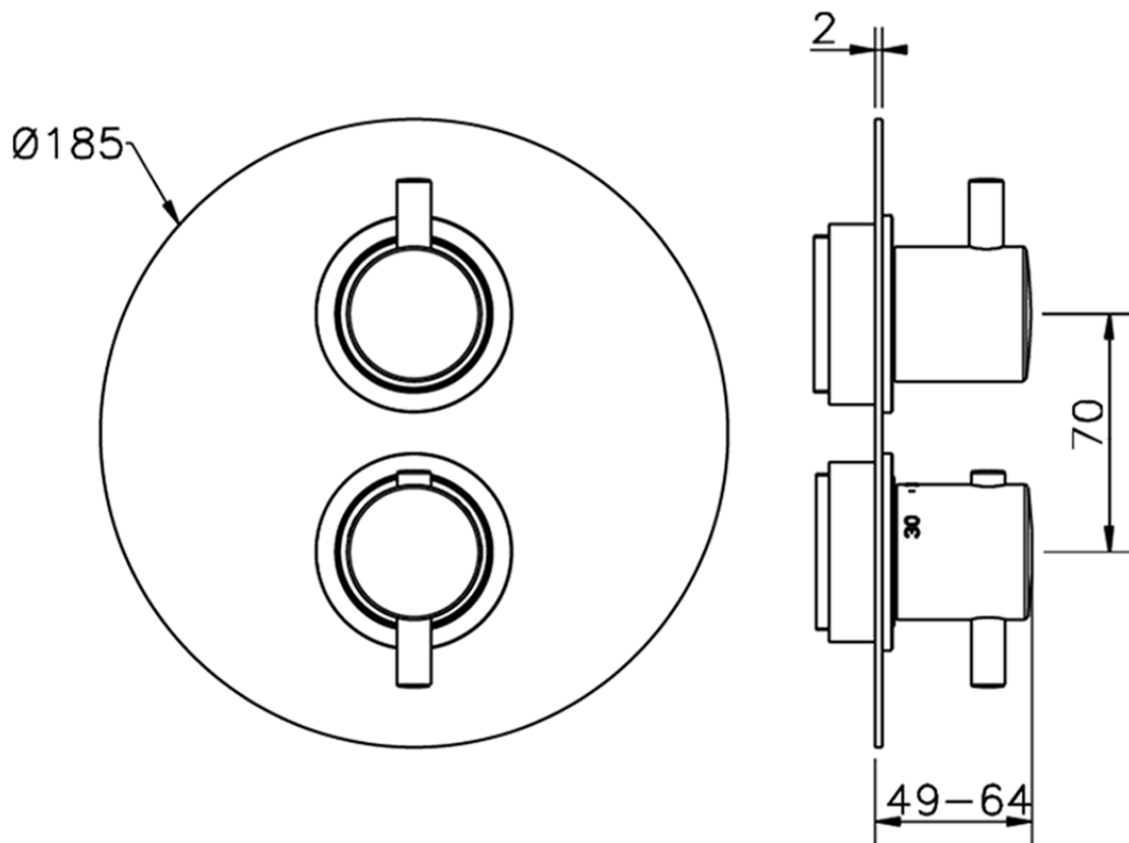

Parte externa termostático ducha emp. 2 salidas THERMO_MT018100

MT018100

<https://es.huberitalia.com/parte-externa-termostatico-ducha-emp-2-salidas-thermo-mt018100>

Piastra/Plate/Plaque/Platte/Placa

2-3mm: XX 25-40 YY 76-91

10 mm: XX 16-31 YY 65-80

ZB018101

<https://es.huberitalia.com/parte-empotrada-termostatico-ducha-2-salidas-empotrado-zb018101>

2025-02-03