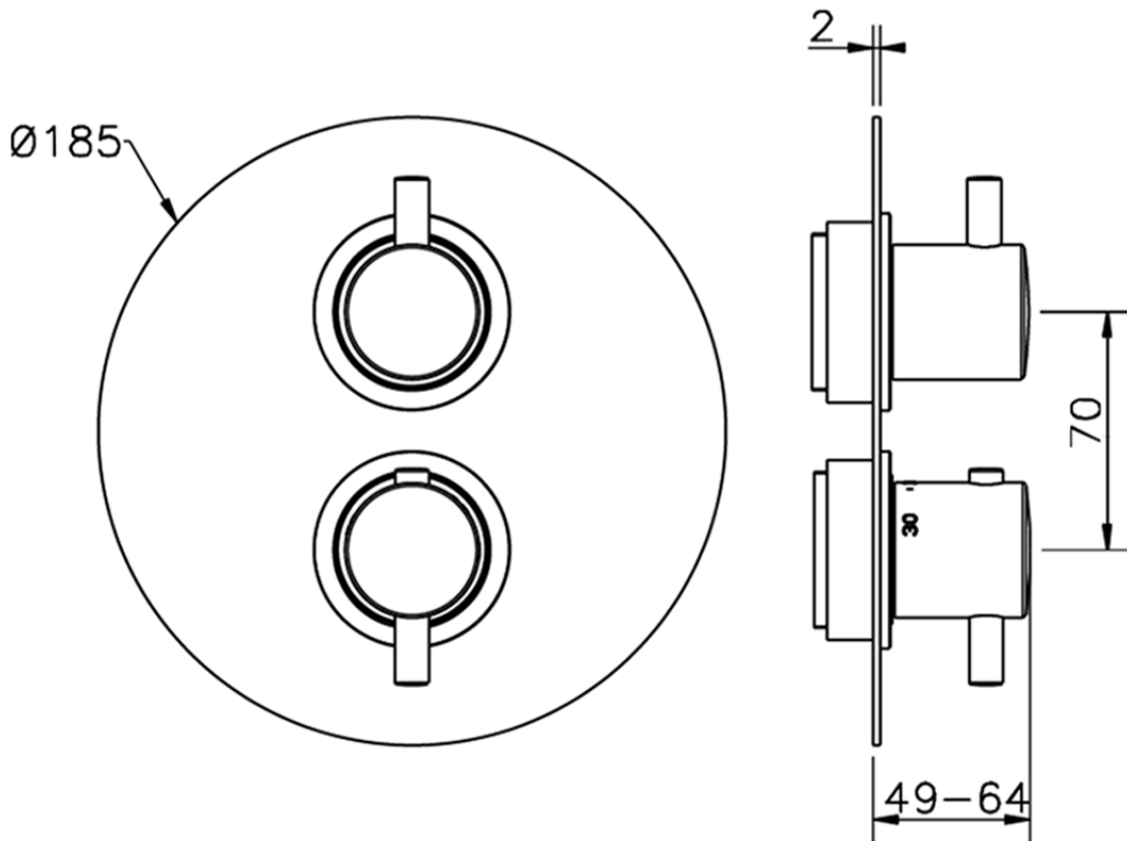

## Parte externa termostático ducha emp. 2 salidas THERMO\_MT018100

MT018100

<https://es.huberitalia.com/parte-externa-termostatico-ducha-emp-2-salidas-thermo-mt018100>

## Piastra/Plate/Plaque/Platte/Placa

2-3mm: XX 25-40 YY 76-91

10 mm: XX 16-31 YY 65-80

ZB018101

<https://es.huberitalia.com/parte-empotrada-termostatico-ducha-2-salidas-empotrado-zb018101>

2025-02-03