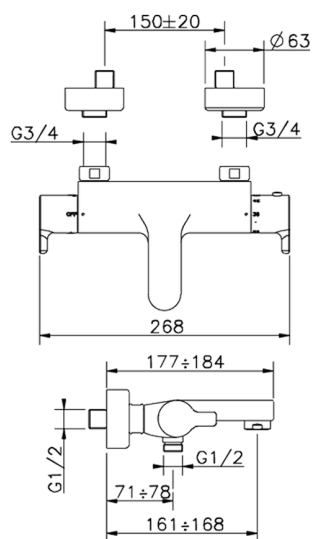

Bañera termostática SOFT_SFT21010

MODELO **SFT21010**

Bañera termostática, sin conjunto ducha, conexión para flexible 1/2" M

ACABADOS DISPONIBLES

CARACTERÍSTICAS

Recambio Cartucho **22.03A.AR - ZZ97080004**

Cartucho Termostático Argo 1 (filtro corto)

DeviaStop

La tecnología Huber DeviaStop le permite ajustar el caudal de agua y dirigirla hacia la salida elegida (rociador superior, ducha de mano, etc.).

Termostático