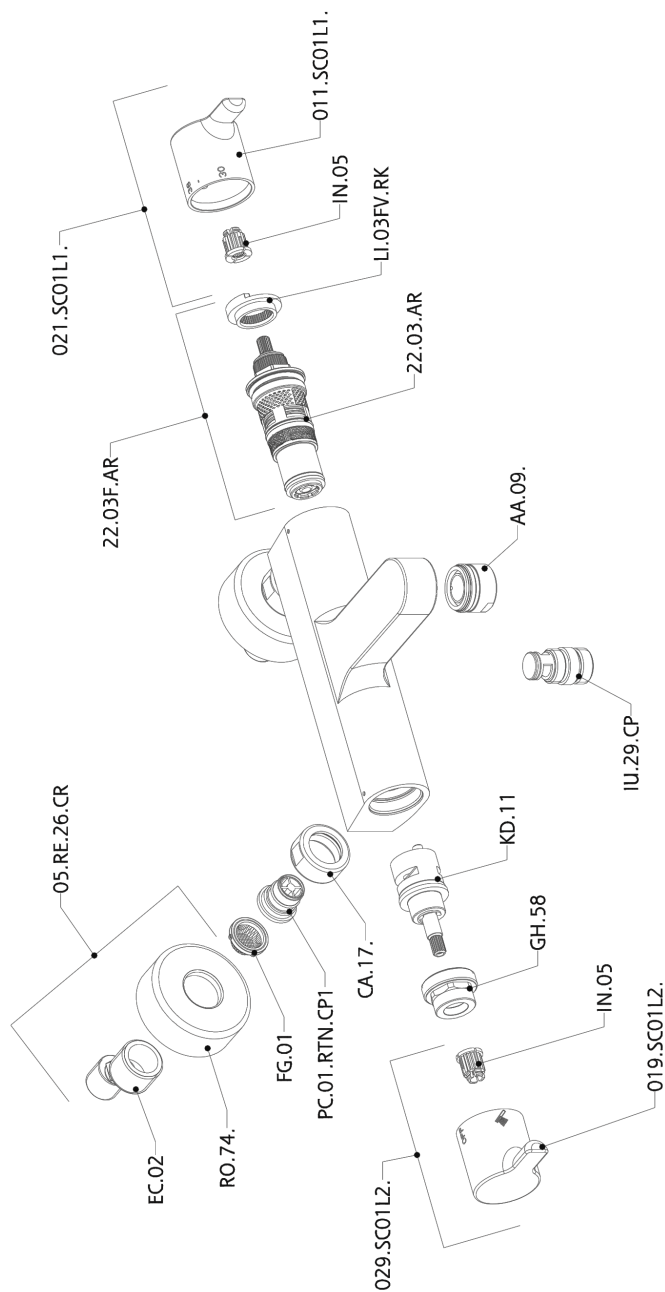

Bañera termostática SOFT_SFT21010

SFT21010

<https://es.huberitalia.com/banera-termostatica-soft-sft21010>

2025-01-03