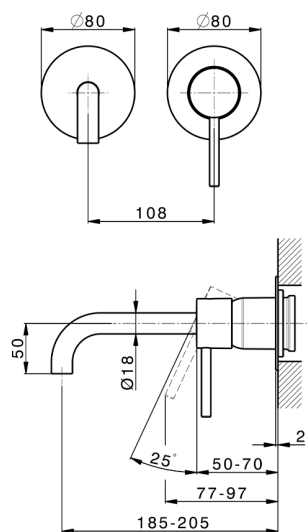

Parte externa monomando lavabo de pared M32_MT005510

MODELO **MT005510**

Parte externa monomando lavabo de pared, sin parte empotrada, caño L.200 mm, para art. Easy-Box ZB002450 y art. ZB025510

ACABADOS DISPONIBLES

- **21** 21 Cromo
- **26** 26 Cobre Viejo
- **2F** 2F Níquel Cepillado
- **2W** 2W Oro Cepillado
- **40** 40 Negro Mate
- **4Q** 4Q Blanco Mate

CARACTERÍSTICAS

Instalación	Empotrado
Empotrado 1	ZB002450