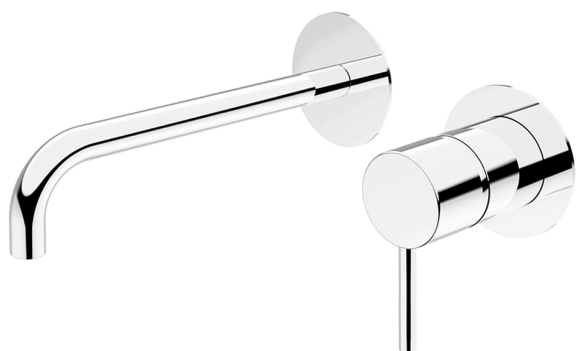

## Parte externa monomando lavabo de pared M32\_MT005510

MODELO **MT005510**

Parte externa monomando lavabo de pared, sin parte empotrada, caño L.200 mm, para art. Easy-Box ZB002450 y art. ZB025510

### ACABADOS DISPONIBLES

-  **21** 21 Cromo
-  **26** 26 Cobre Viejo
-  **2F** 2F Níquel Cepillado
-  **2W** 2W Oro Cepillado
-  **40** 40 Negro Mate
-  **4Q** 4Q Blanco Mate

### CARACTERÍSTICAS

Instalación	<b>Empotrado</b>
Empotrado 1	<b>ZB002450</b>

## Parte empotrada monomando lavabo de pared Easy-Box EMPOTRADO\_ZB002450

MODELO **ZB002450**

Parte empotrada monomando lavabo de pared Easy-Box, con caja de protección, sin parte externa

ACABADOS DISPONIBLES