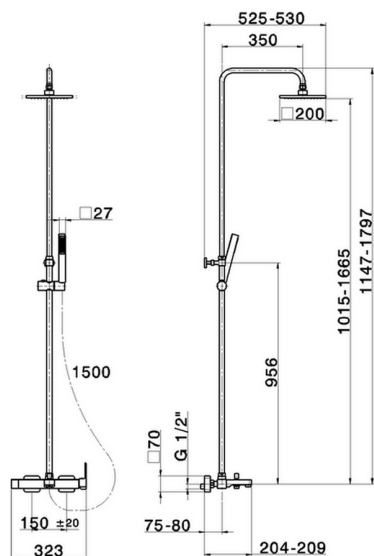

## Columna monomando bañera 3 funciones COLUMNS\_DD004120

MODELO **DD004120**

Columna monomando bañera 3 funciones, devia stop 2 salidas, columna telescópica, soporte duchita corredero, duchita una función minimal. cuadrada 27x27mm ABS, rociador cuadrado 200x200 mm de ABS, flexible liso SILVERFLEX 150 cm

ACABADOS DISPONIBLES

**21** 21 Cromo

CARACTERÍSTICAS

Recambio Cartucho **ZZ95409000**

**Cartucho Monomando 35 mm**

### EcoStop

La función EcoStop limita el caudal del agua aproximadamente el 50% de la salida máxima con una leve resistencia en la maneta. Basta con empujar ligeramente más allá de la mitad del tope sólo cuando se requiera la salida máxima de agua. Esto permitirá ahorrar hasta un 50% de agua.