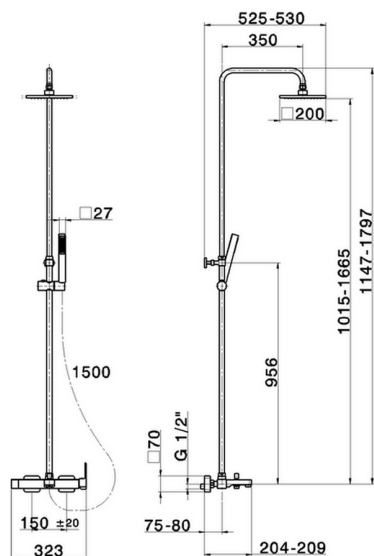

Columna monomando bañera 3 funciones COLUMNS_DD004120

MODELO **DD004120**

Columna monomando bañera 3 funciones,deviastop 2 salidas,columna telescópica,soporte duchita corredero,duchita una función minimal.cuadrada 27x27mm ABS,rociador cuadrado 200x200 mm de ABS,flexible liso SILVERFLEX 150 cm

ACABADOS DISPONIBLES

21 21 Cromo

CARACTERÍSTICAS

Recambio Cartucho **ZZ95409000**

Cartucho Monomando 35 mm

EcoStop

La función EcoStop limita el caudal del agua aproximadamente el 50% de la salida máxima con una leve resistencia en la maneta. Basta con empujar ligeramente más allá de la mitad del tope sólo cuando se requiera la salida máxima de agua. Esto permitirá ahorrar hasta un 50% de agua.

DeviaStop

La tecnología Huber DeviaStop le permite ajustar el caudal de agua y dirigirla hacia la salida elegida (rociador superior, ducha de mano, etc.).

2026-06-10