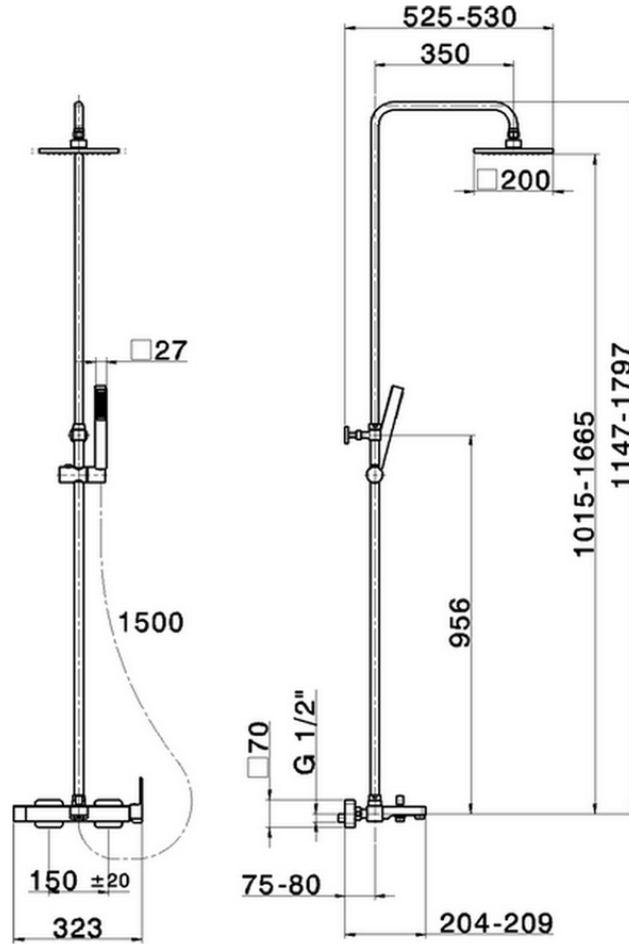

Columna monomando bañera 3 funciones COLUMNS\_DD004120

DD004120

<https://es.huberitalia.com/columna-monomando-banera-3-funciones-columns-dd004120>

2026-04-29