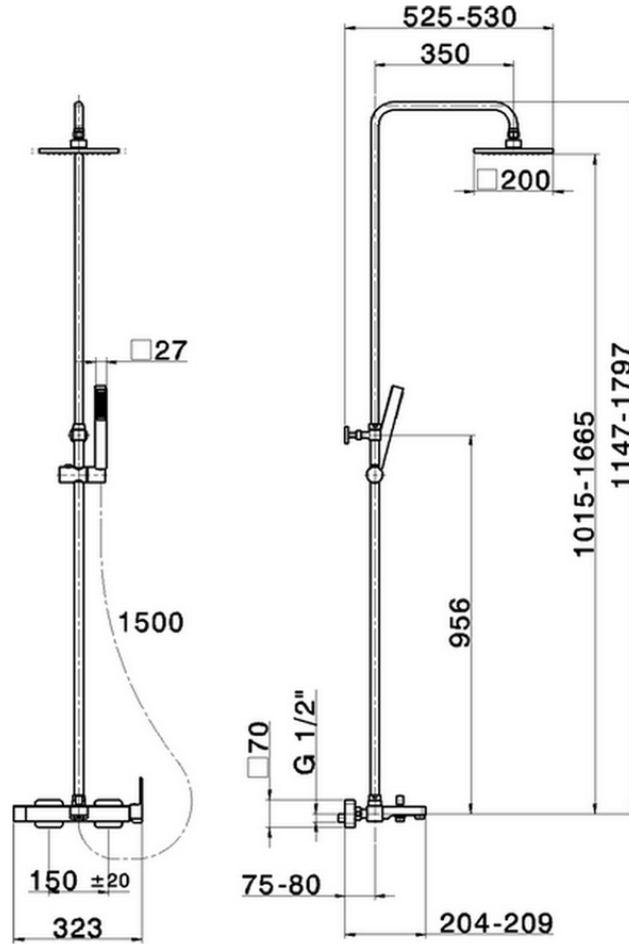

Columna monomando bañera 3 funciones COLUMNS_DD004120

DD004120

<https://es.huberitalia.com/columna-monomando-banera-3-funciones-columns-dd004120>

2026-05-20