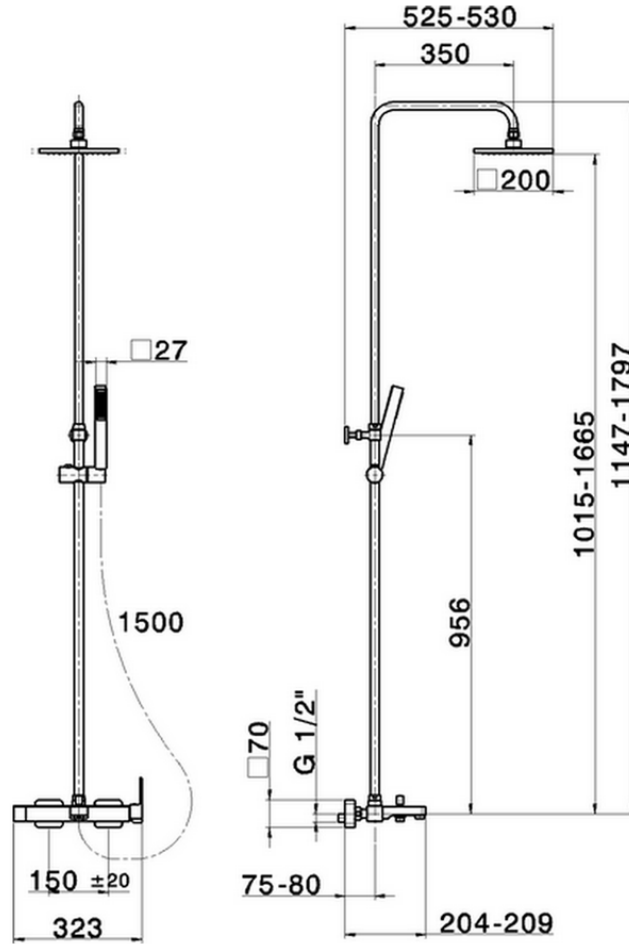

Columna monomando bañera 3 funciones COLUMNS_DD004120

DD004120

<https://es.huberitalia.com/columna-monomando-banera-3-funciones-columns-dd004120>

2026-06-15