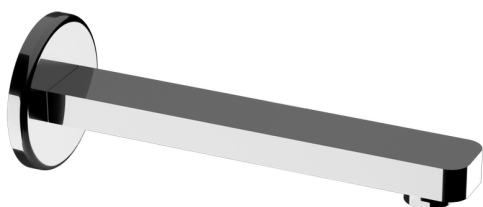

Caño de erogación DADO_DD000240

MODELO **DD000240**

Caño de erogación, L.207 mm, conexión 1/2" M

ACABADOS DISPONIBLES

-  **21** 21 Cromo
-  **2B** 2B Níquel Brillo
-  **2F** 2F Níquel Cepillado
-  **40** 40 Negro Mate
-  **4Q** 4Q Blanco Mate

CARACTERÍSTICAS

Caño de erogación DADO_DD000240

DD 00024 0

NR	DESCRIZIONE DESCRIPTION DESCRIPTION BESCHREIBUNG DESCRIPCIÓN	N.CODICE NR.CODE CODE NO. WERSKNR. N.CÓDIGO	NR	DESCRIZIONE DESCRIPTION DESCRIPTION BESCHREIBUNG DESCRIPCIÓN	N.CODICE NR.CODE CODE NO. WERSKNR. N.CÓDIGO	NR	DESCRIZIONE DESCRIPTION DESCRIPTION BESCHREIBUNG DESCRIPCIÓN	N.CODICE NR.CODE CODE NO. WERSKNR. N.CÓDIGO
	Bocca di erogazione Interasse 200 Bec devérseur 200							
1	Bath spout 200 Wanneneinlauf 200 Caño de erogación 200	ZZ947950						
1-1	Aeratore M24x1 IC Cascade Mousseur M24x1 IC Cascade Perlator M24x1 IC Cascade Aireador M24x1 IC Cascade	ZZ949660						
1-2	Cartuccia per aeratore M.24x1 Cartouche pour mousseur M.24x1	ZZ927260						
1-3	Grano punta piana inox Vis speciale inox M.6x6 Madenschraube M6x6 Clavija con punta piana acero inoxidable	ZZ926450						
2	Rosone per bocca incasso Rosace pour bec à encastrer Escutcheon for built-in spout Rosette f. UP Auslauf Florón para caño para empotrar	ZZ956030						
3	Attacco per bocca lavabo incasso Racord pour bec de lavabo à encastrer Connection for built-in washbasin spout Anschluss f.UP Auslauf f.Waschtischbatt. Conexión para caño lavabo para empotrar	ZZ947940						