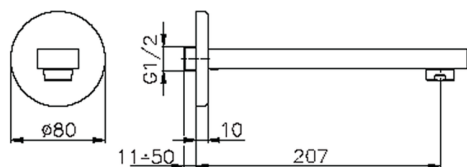

Caño de erogación DADO_DD000240

MODELO **DD000240**

Caño de erogación, L.207 mm, conexión 1/2" M

ACABADOS DISPONIBLES

-  **21** 21 Cromo
-  **2B** 2B Níquel Brillo
-  **2F** 2F Níquel Cepillado
-  **40** 40 Negro Mate
-  **4Q** 4Q Blanco Mate

CARACTERÍSTICAS

Caño de erogación DADO_DD000240

DD 00024 0

NR	DESCRIZIONE DESCRIPTION DESCRIPTION BESCHREIBUNG DESCRIPCIÓN	N.CODICE NR.CODE CODE NO. WERSKNR. N.CÓDIGO	NR	DESCRIZIONE DESCRIPTION DESCRIPTION BESCHREIBUNG DESCRIPCIÓN	N.CODICE NR.CODE CODE NO. WERSKNR. N.CÓDIGO	NR	DESCRIZIONE DESCRIPTION DESCRIPTION BESCHREIBUNG DESCRIPCIÓN	N.CODICE NR.CODE CODE NO. WERSKNR. N.CÓDIGO
	Bocca di erogazione Interasse 200 Bec devérseur 200							
1	Bath spout 200 Wanneneinlauf 200 Caño de erogación 200	ZZ947950						
1-1	Aeratore M24x1 IC Cascade Mousseur M24x1 IC Cascade Perlator M24x1 IC Cascade Aireador M24x1 IC Cascade	ZZ949660						
1-2	Cartuccia per aeratore M.24x1 Cartouche pour mousseur M.24x1	ZZ927260						
1-3	Grano punta piana inox Vis speciale inox M.6x6 Madenschraube M6x6 Clavija con punta piana acero inoxidable	ZZ926450						
2	Rosone per bocca incasso Rosace pour bec à encastrer Escutcheon for built-in spout Rosette f. UP Auslauf Florón para caño para empotrar	ZZ956030						
3	Attacco per bocca lavabo incasso Racord pour bec de lavabo à encastrer Connection for built-in washbasin spout Anschluss f.UP Auslauf f.Waschtischbatt. Conexión para caño lavabo para empotrar	ZZ947940						