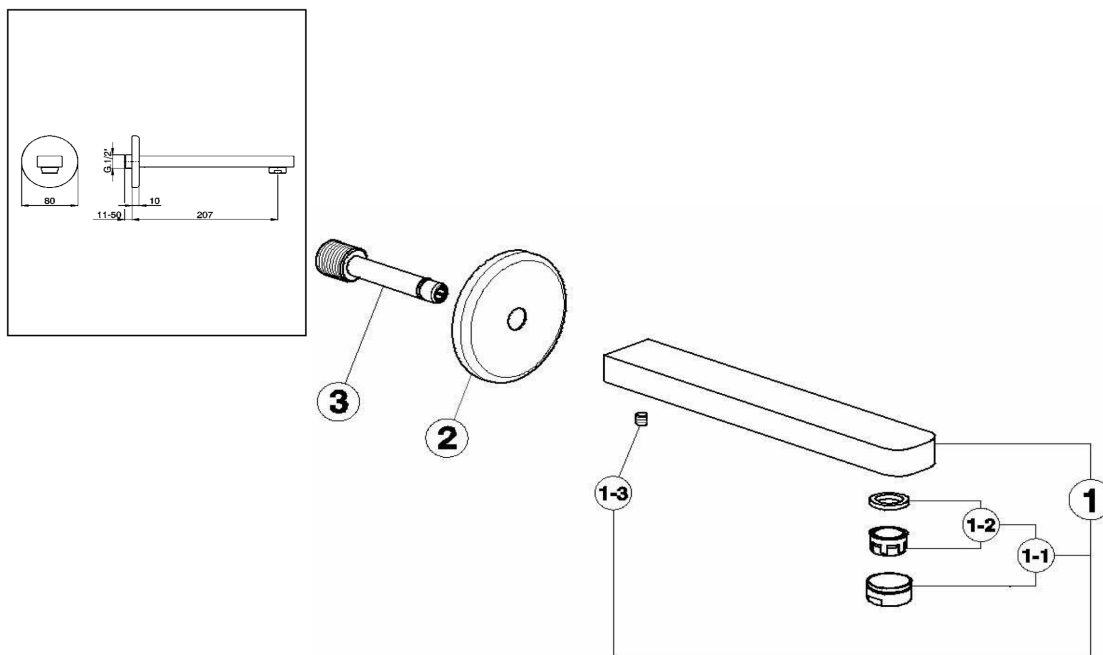

Caño de erogación DADO_DD000240

MODELO **DD000240**

Caño de erogación, L.207 mm, conexión 1/2" M

ACABADOS DISPONIBLES

-  **21** 21 Cromo
-  **2B** 2B Níquel Brillo
-  **2F** 2F Níquel Cepillado
-  **40** 40 Negro Mate
-  **4Q** 4Q Blanco Mate

CARACTERÍSTICAS

Caño de erogación DADO_DD000240

DD 00024 0

NR	DESCRIZIONE DESCRIPTION DESCRIPTION BESCHREIBUNG DESCRIPCIÓN	N.CODICE NR.CODE CODE NO. WERSKNR. N.CÓDIGO	NR	DESCRIZIONE DESCRIPTION DESCRIPTION BESCHREIBUNG DESCRIPCIÓN	N.CODICE NR.CODE CODE NO. WERSKNR. N.CÓDIGO	NR	DESCRIZIONE DESCRIPTION DESCRIPTION BESCHREIBUNG DESCRIPCIÓN	N.CODICE NR.CODE CODE NO. WERSKNR. N.CÓDIGO
	Bocca di erogazione Interasse 200 Bec devérseur 200							
1	Bath spout 200 Wanneneinlauf 200 Caño de erogación 200	ZZ947950						
1-1	Aeratore M24x1 IC Cascade Mousseur M24x1 IC Cascade Perlator M24x1 IC Cascade Aireador M24x1 IC Cascade	ZZ949660						
1-2	Cartuccia per aeratore M.24x1 Cartouche pour mousseur M.24x1	ZZ927260						
1-3	Grano punta piana inox Vis speciale inox M.6x6 Madenschraube M6x6 Clavija con punta piana acero inoxidable	ZZ926450						
2	Rosone per bocca incasso Rosace pour bec à encastrer Escutcheon for built-in spout Rosette f. UP Auslauf Florón para caño para empotrar	ZZ956030						
3	Attacco per bocca lavabo incasso Racord pour bec de lavabo à encastrer Connection for built-in washbasin spout Anschluss f.UP Auslauf f.Waschtischbatt. Conexión para caño lavabo para empotrar	ZZ947940						