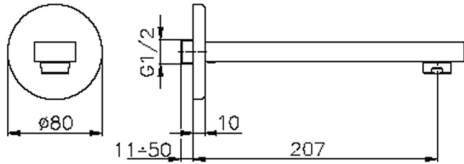

## Caño de erogación DADO\_DD000240

MODELO **DD000240**

Caño de erogación, L.207 mm, conexión 1/2" M

ACABADOS DISPONIBLES

-  **21** 21 Cromo
-  **2B** 2B Níquel Brillo
-  **2F** 2F Níquel Cepillado
-  **40** 40 Negro Mate
-  **4Q** 4Q Blanco Mate