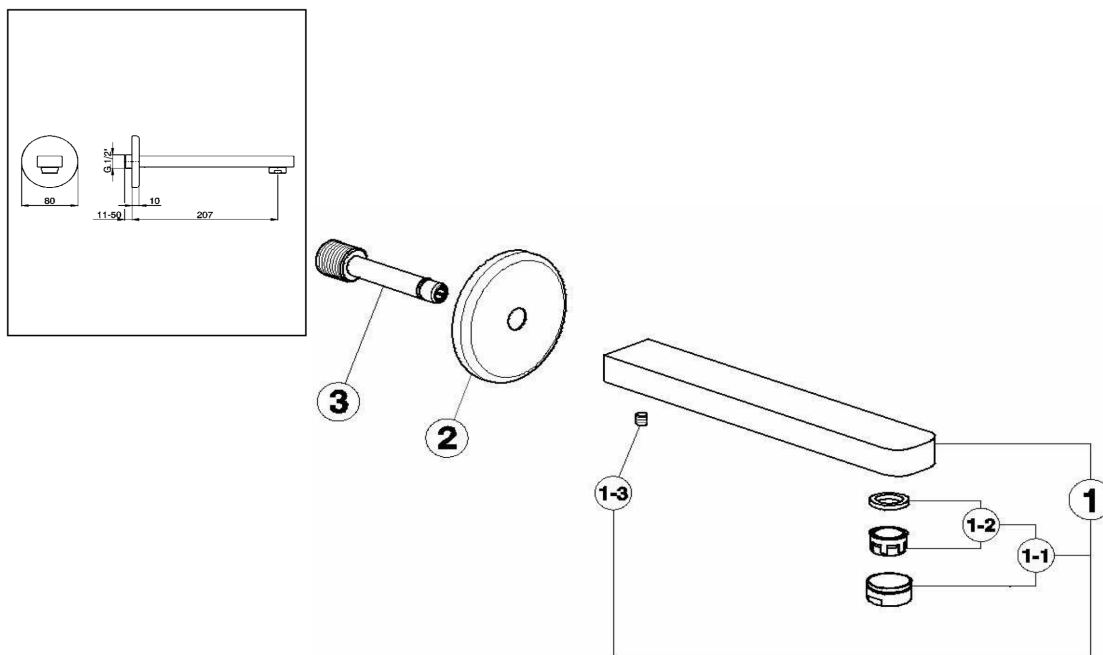

## Caño de erogación DADO\_DD000240

MODELO **DD000240**

Caño de erogación, L.207 mm, conexión 1/2" M

ACABADOS DISPONIBLES

-  **21** 21 Cromo
-  **2B** 2B Níquel Brillo
-  **2F** 2F Níquel Cepillado
-  **40** 40 Negro Mate
-  **4Q** 4Q Blanco Mate

## Caño de erogación DADO\_DD000240

DD 00024 0

NR	DESCRIZIONE DESCRIPTION DESCRIPTION BESCHREIBUNG DESCRIPCIÓN	N.CODICE NR.CODE CODE NO. WERSKNR. N.CÓDIGO	NR	DESCRIZIONE DESCRIPTION DESCRIPTION BESCHREIBUNG DESCRIPCIÓN	N.CODICE NR.CODE CODE NO. WERSKNR. N.CÓDIGO	NR	DESCRIZIONE DESCRIPTION DESCRIPTION BESCHREIBUNG DESCRIPCIÓN	N.CODICE NR.CODE CODE NO. WERSKNR. N.CÓDIGO
	Bocca di erogazione interasse 200 Bec devérseur 200							
1	Bath spout 200 Wanneneinlauf 200 Caño de erogación 200	ZZ947950						
1-1	Aeratore M24x1 IC Cascade Mousseur M24x1 IC Cascade Perlator M24x1 IC Cascade Aireador M24x1 IC Cascade	ZZ949660						
1-2	Cartuccia per aeratore M.24x1 Cartouche pour mousseur M.24x1	ZZ927260						
1-3	Grano punta piana inox Vis speciale inox M.6x6 Madenschraube M6x6 Clavija con punta piana acero inoxidable	ZZ926450						
2	Rosone per bocca incasso Rosace pour bec à encastrer Escutcheon for built-in spout Rosette f. UP Auslauf Florón para caño para empotrar	ZZ956030						
3	Attacco per bocca lavabo incasso Racord pour bec de lavabo à encastrer Connection for built-in washbasin spout Anschluss f.UP Auslauf f.Waschtischbatt. Conexión para caño lavabo para empotrar	ZZ947940						