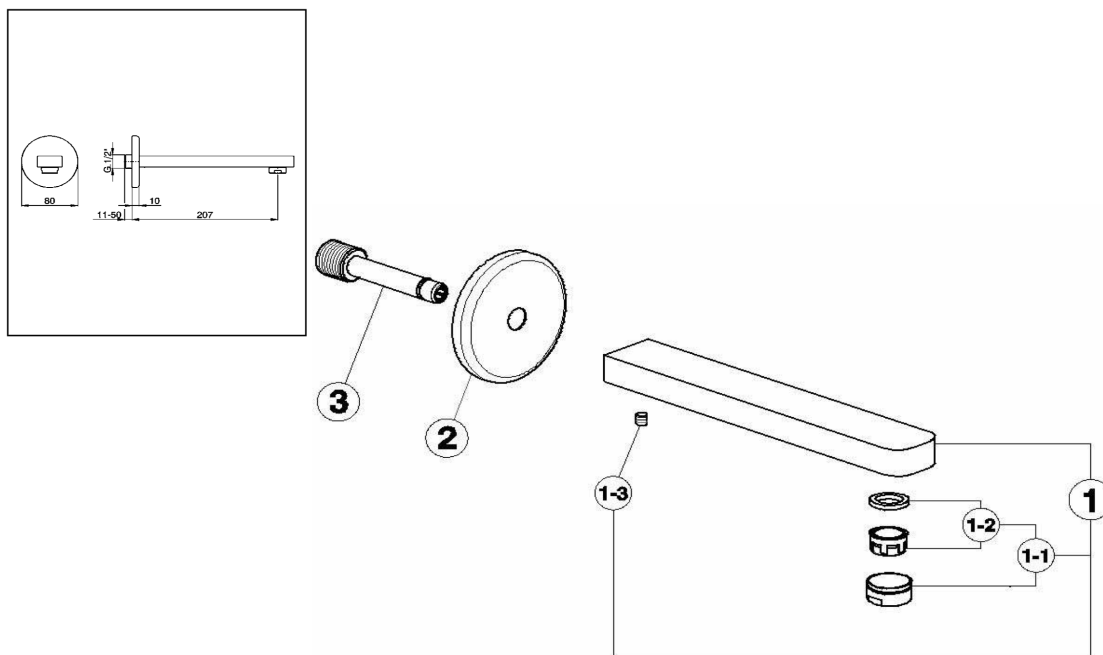

Caño de erogación DADO_DD000240

DD 00024 0

NR	DESCRIZIONE DESCRIPTION DESCRIPTION BESCHREIBUNG DESCRIPCIÓN	N.CODICE NR.CODE CODE NO. WERSKNR. N.CÓDIGO	NR	DESCRIZIONE DESCRIPTION DESCRIPTION BESCHREIBUNG DESCRIPCIÓN	N.CODICE NR.CODE CODE NO. WERSKNR. N.CÓDIGO	NR	DESCRIZIONE DESCRIPTION DESCRIPTION BESCHREIBUNG DESCRIPCIÓN	N.CODICE NR.CODE CODE NO. WERSKNR. N.CÓDIGO
	Bocca di erogazione interasse 200 Bec devérseur 200							
1	Bath spout 200 Wanneneinlauf 200 Caño de erogación 200	ZZ947950						
1-1	Aeratore M24x1 IC Cascade Mousseur M24x1 IC Cascade Perlator M24x1 IC Cascade Aireador M24x1 IC Cascade	ZZ949660						
1-2	Cartuccia per aeratore M.24x1 Cartouche pour mousseur M.24x1	ZZ927260						
1-3	Grano punta piana inox Vis speciale inox M.6x6 Madenschraube M6x6 Clavija con punta piana acero inoxidable	ZZ926450						
2	Rosone per bocca incasso Rosace pour bec à encastrer Escutcheon for built-in spout Rosette f. UP Auslauf Florón para caño para empotrar	ZZ956030						
3	Attacco per bocca lavabo incasso Racord pour bec de lavabo à encastrer Connection for built-in washbasin spout Anschluss f. UP Auslauf f. Waschtischbatt. Conexión para caño lavabo para empotrar	ZZ947940						