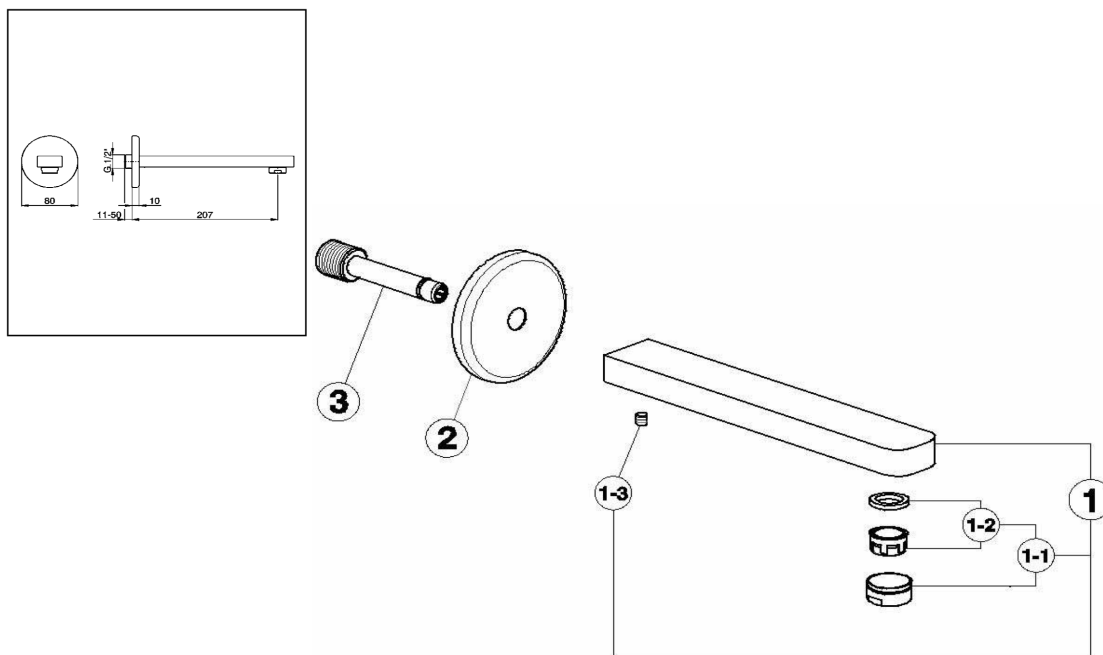

## Caño de erogación DADO\_DD000240

DD 00024 0

| NR  | DESCRIZIONE<br>DESCRIPTION<br>DESCRIPTION<br>BESCHREIBUNG<br>DESCRIPCIÓN  | N.CODICE<br>NR.CODE<br>CODE NO.<br>WERSKNR.<br>N.CÓDIGO | NR | DESCRIZIONE<br>DESCRIPTION<br>DESCRIPTION<br>BESCHREIBUNG<br>DESCRIPCIÓN | N.CODICE<br>NR.CODE<br>CODE NO.<br>WERSKNR.<br>N.CÓDIGO | NR | DESCRIZIONE<br>DESCRIPTION<br>DESCRIPTION<br>BESCHREIBUNG<br>DESCRIPCIÓN | N.CODICE<br>NR.CODE<br>CODE NO.<br>WERSKNR.<br>N.CÓDIGO |
|-----|---|---|----|--|---|----|--|---|
|     | Bocca di erogazione interasse 200<br>Bec devérseur 200  |   |    |  |   |    |  |   |
| 1   | Bath spout 200<br>Wanneneinlauf 200<br>Caño de erogación 200  | ZZ947950  |    |  |   |    |  |   |
| 1-1 | Aeratore M24x1 IC Cascade<br>Mousseur M24x1 IC Cascade<br>Perlator M24x1 IC Cascade<br>Aireador M24x1 IC Cascade  | ZZ949660  |    |  |   |    |  |   |
| 1-2 | Cartuccia per aeratore M.24x1<br>Cartouche pour mousseur M.24x1   | ZZ927260  |    |  |   |    |  |   |
| 1-3 | Grano punta piana inox<br>Vis speciale inox M.6x6<br>Madenschraube M6x6<br>Clavija con punta piana acero inoxidable   | ZZ926450  |    |  |   |    |  |   |
| 2   | Rosone per bocca incasso<br>Rosace pour bec à encastrer<br>Escutcheon for built-in spout<br>Rosette f. UP Auslauf<br>Florón para caño para empotrar   | ZZ956030  |    |  |   |    |  |   |
| 3   | Attacco per bocca lavabo incasso<br>Racord pour bec de lavabo à encastrer<br>Connection for built-in washbasin spout<br>Anschluss f.UP Auslauf f.Waschtischbatt.<br>Conexión para caño lavabo para empotrar | ZZ947940  |    |  |   |    |  |   |