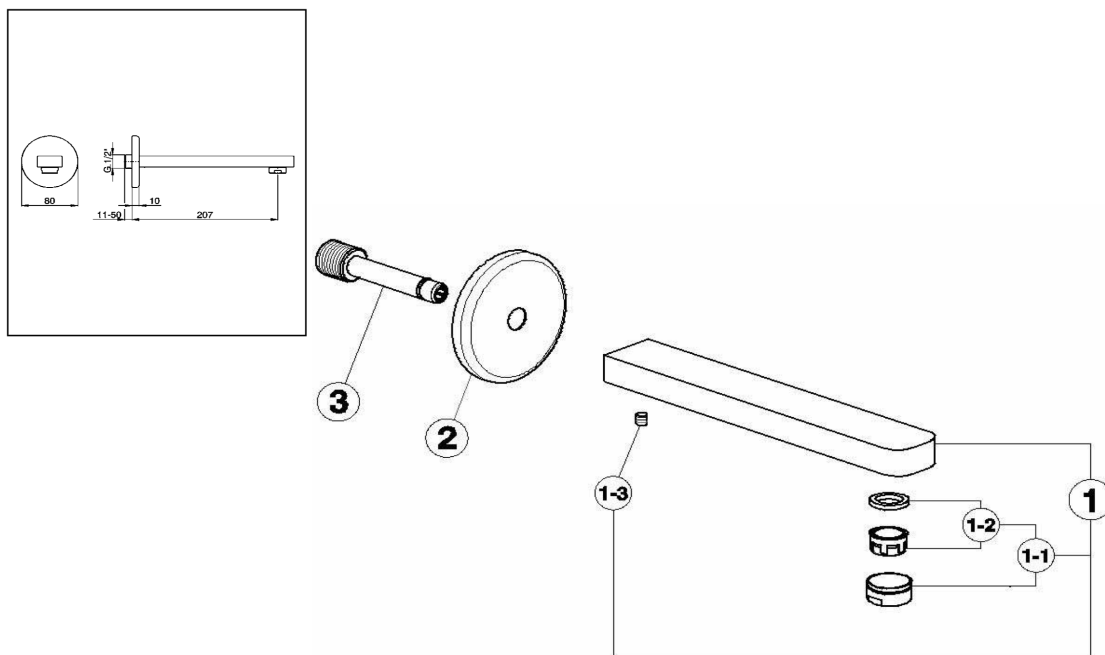

## Caño de erogación DADO\_DD000240

**DD 00024 0**

NR	DESCRIZIONE DESCRIPTION DESCRIPTION BESCHREIBUNG DESCRIPCIÓN	N.CODICE NR.CODE CODE NO. WERSKNR. N.CÓDIGO	NR	DESCRIZIONE DESCRIPTION DESCRIPTION BESCHREIBUNG DESCRIPCIÓN	N.CODICE NR.CODE CODE NO. WERSKNR. N.CÓDIGO	NR	DESCRIZIONE DESCRIPTION DESCRIPTION BESCHREIBUNG DESCRIPCIÓN	N.CODICE NR.CODE CODE NO. WERSKNR. N.CÓDIGO
	Bocca di erogazione interasse 200 Bec devérseur 200							
1	Bath spout 200 Wanneneinlauf 200 Caño de erogación 200	ZZ947950						
1-1	Aeratore M24x1 IC Cascade Mousseur M24x1 IC Cascade Perlator M24x1 IC Cascade Aireador M24x1 IC Cascade	ZZ949660						
1-2	Cartuccia per aeratore M.24x1 Cartouche pour mousseur M.24x1	ZZ927260						
1-3	Grano punta piana inox Vis speciale inox M.6x6 Madenschraube M6x6 Clavija con punta piana acero inoxidable	ZZ926450						
2	Rosone per bocca incasso Rosace pour bec à encastrer Escutcheon for built-in spout Rosette f. UP Auslauf Florón para caño para empotrar	ZZ956030						
3	Attacco per bocca lavabo incasso Racord pour bec de lavabo à encastrer Connection for built-in washbasin spout Anschluss f. UP Auslauf f. Waschtischbatt. Conexión para caño lavabo para empotrar	ZZ947940						