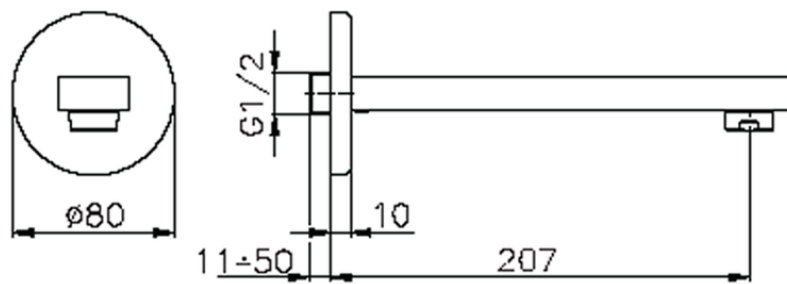

## Caño de erogación DADO\_DD000240

DD000240

<https://es.huberitalia.com/cano-de-erogacion-dado-dd000240>

2026-04-29