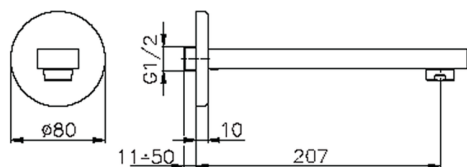

Caño de erogación DADO_DD000240

MODELO **DD000240**

Caño de erogación, L.207 mm, conexión 1/2" M

ACABADOS DISPONIBLES

-  **21** 21 Cromo
-  **2B** 2B Níquel Brillo
-  **2F** 2F Níquel Cepillado
-  **40** 40 Negro Mate
-  **4Q** 4Q Blanco Mate

CARACTERÍSTICAS

Caño de erogación DADO_DD000240

DD 00024 0

| NR | DESCRIZIONE DESCRIPTION DESCRIPTION BESCHREIBUNG DESCRIPCIÓN | N.CODICE NR.CODE CODE NO. WERSKNR. N.CÓDIGO | NR | DESCRIZIONE DESCRIPTION DESCRIPTION BESCHREIBUNG DESCRIPCIÓN | N.CODICE NR.CODE CODE NO. WERSKNR. N.CÓDIGO | NR | DESCRIZIONE DESCRIPTION DESCRIPTION BESCHREIBUNG DESCRIPCIÓN | N.CODICE NR.CODE CODE NO. WERSKNR. N.CÓDIGO |
|-----|---|---|----|--|---|----|--|---|
| | Bocca di erogazione interasse 200 Bec devérseur 200 | | | | | | | |
| 1 | Bath spout 200 Wanneneinlauf 200 Caño de erogación 200 | ZZ947950 | | | | | | |
| 1-1 | Aeratore M24x1 IC Cascade Mousseur M24x1 IC Cascade Perlator M24x1 IC Cascade Aireador M24x1 IC Cascade | ZZ949660 | | | | | | |
| 1-2 | Cartuccia per aeratore M.24x1 Cartouche pour mousseur M.24x1 | ZZ927260 | | | | | | |
| 1-3 | Grano punta piana inox Vis speciale inox M.6x6 Madenschraube M6x6 Clavija con punta piana acero inoxidable | ZZ926450 | | | | | | |
| 2 | Rosone per bocca incasso Rosace pour bec à encastrer Escutcheon for built-in spout Rosette f. UP Auslauf Florón para caño para empotrar | ZZ956030 | | | | | | |
| 3 | Attacco per bocca lavabo incasso Racord pour bec de lavabo à encastrer Connection for built-in washbasin spout Anschluss f. UP Auslauf f. Waschtischbatt. Conexión para caño lavabo para empotrar | ZZ947940 | | | | | | |