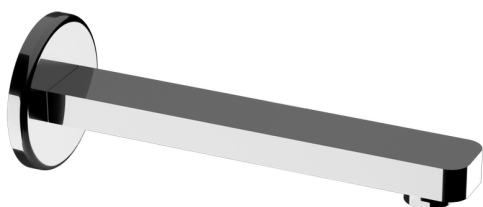

Caño de erogación DADO_DD000240

MODELO **DD000240**

Caño de erogación, L.207 mm, conexión 1/2" M

ACABADOS DISPONIBLES

-  **21** 21 Cromo
-  **2B** 2B Níquel Brillo
-  **2F** 2F Níquel Cepillado
-  **40** 40 Negro Mate
-  **4Q** 4Q Blanco Mate

CARACTERÍSTICAS

Caño de erogación DADO_DD000240

DD 00024 0

NR	DESCRIZIONE DESCRIPTION DESCRIPTION BESCHREIBUNG DESCRIPCIÓN	N.CODICE NR.CODE CODE NO. WERSKNR. N.CÓDIGO	NR	DESCRIZIONE DESCRIPTION DESCRIPTION BESCHREIBUNG DESCRIPCIÓN	N.CODICE NR.CODE CODE NO. WERSKNR. N.CÓDIGO	NR	DESCRIZIONE DESCRIPTION DESCRIPTION BESCHREIBUNG DESCRIPCIÓN	N.CODICE NR.CODE CODE NO. WERSKNR. N.CÓDIGO
	Bocca di erogazione interasse 200 Bec devérseur 200							
1	Bath spout 200 Wanneneinlauf 200 Caño de erogación 200	ZZ947950						
1-1	Aeratore M24x1 IC Cascade Mousseur M24x1 IC Cascade Perlator M24x1 IC Cascade Aireador M24x1 IC Cascade	ZZ949660						
1-2	Cartuccia per aeratore M.24x1 Cartouche pour mousseur M.24x1	ZZ927260						
1-3	Grano punta piana inox Vis speciale inox M.6x6 Madenschraube M6x6 Clavija con punta piana acero inoxidable	ZZ926450						
2	Rosone per bocca incasso Rosace pour bec à encastrer Escutcheon for built-in spout Rosette f. UP Auslauf Florón para caño para empotrar	ZZ956030						
3	Attacco per bocca lavabo incasso Racord pour bec de lavabo à encastrer Connection for built-in washbasin spout Anschluss f.UP Auslauf f.Waschtischbatt. Conexión para caño lavabo para empotrar	ZZ947940						