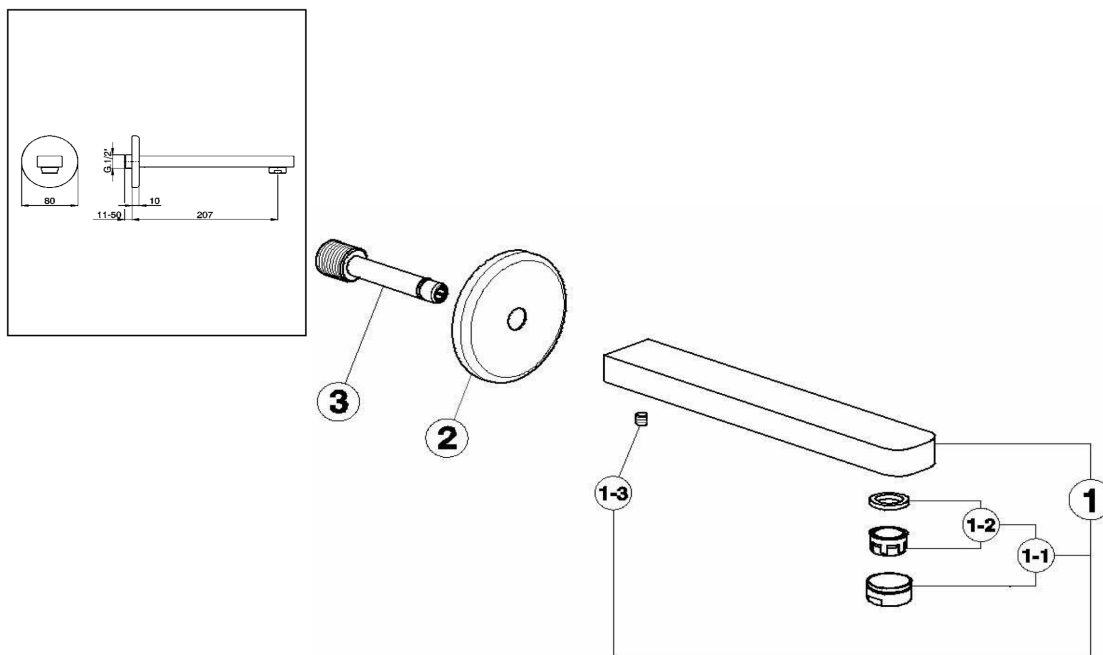

Caño de erogación DADO_DD000240

MODELO **DD000240**

Caño de erogación, L.207 mm, conexión 1/2" M

ACABADOS DISPONIBLES

-  **21** 21 Cromo
-  **2B** 2B Níquel Brillo
-  **2F** 2F Níquel Cepillado
-  **40** 40 Negro Mate
-  **4Q** 4Q Blanco Mate

CARACTERÍSTICAS

Caño de erogación DADO_DD000240

DD 00024 0

| NR | DESCRIZIONE DESCRIPTION DESCRIPTION BESCHREIBUNG DESCRIPCIÓN | N.CODICE NR.CODE CODE NO. WERSKNR. N.CÓDIGO | NR | DESCRIZIONE DESCRIPTION DESCRIPTION BESCHREIBUNG DESCRIPCIÓN | N.CODICE NR.CODE CODE NO. WERSKNR. N.CÓDIGO | NR | DESCRIZIONE DESCRIPTION DESCRIPTION BESCHREIBUNG DESCRIPCIÓN | N.CODICE NR.CODE CODE NO. WERSKNR. N.CÓDIGO |
|-----|---|---|----|--|---|----|--|---|
| | Bocca di erogazione interasse 200 Bec devérseur 200 | | | | | | | |
| 1 | Bath spout 200 Wanneneinlauf 200 Caño de erogación 200 | ZZ947950 | | | | | | |
| 1-1 | Aeratore M24x1 IC Cascade Mousseur M24x1 IC Cascade Perlator M24x1 IC Cascade Aireador M24x1 IC Cascade | ZZ949660 | | | | | | |
| 1-2 | Cartuccia per aeratore M.24x1 Cartouche pour mousseur M.24x1 | ZZ927260 | | | | | | |
| 1-3 | Grano punta piana inox Vis speciale inox M.6x6 Madenschraube M6x6 Clavija con punta piana acero inoxidable | ZZ926450 | | | | | | |
| 2 | Rosone per bocca incasso Rosace pour bec à encastrer Escutcheon for built-in spout Rosette f. UP Auslauf Florón para caño para empotrar | ZZ956030 | | | | | | |
| 3 | Attacco per bocca lavabo incasso Racord pour bec de lavabo à encastrer Connection for built-in washbasin spout Anschluss f. UP Auslauf f. Waschtischbatt. Conexión para caño lavabo para empotrar | ZZ947940 | | | | | | |