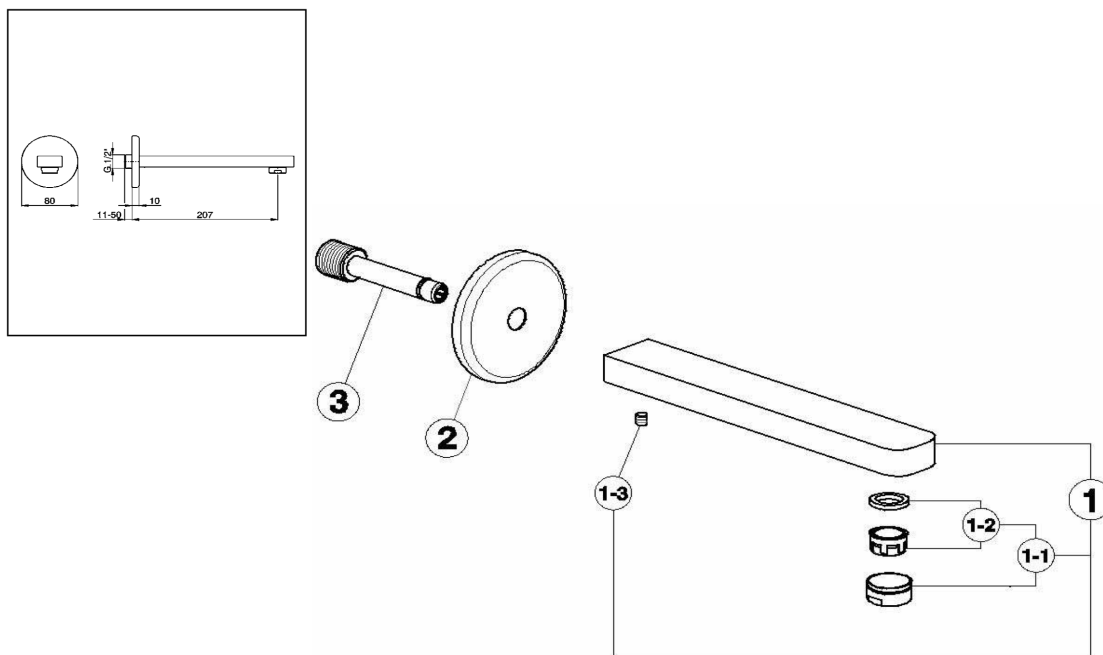

Caño de erogación DADO_DD000240

DD 00024 0

NR	DESCRIZIONE DESCRIPTION DESCRIPTION BESCHREIBUNG DESCRIPCIÓN	N.CODICE NR.CODE CODE NO. WERSKNR. N.CÓDIGO	NR	DESCRIZIONE DESCRIPTION DESCRIPTION BESCHREIBUNG DESCRIPCIÓN	N.CODICE NR.CODE CODE NO. WERSKNR. N.CÓDIGO	NR	DESCRIZIONE DESCRIPTION DESCRIPTION BESCHREIBUNG DESCRIPCIÓN	N.CODICE NR.CODE CODE NO. WERSKNR. N.CÓDIGO
	Bocca di erogazione interasse 200 Bec devérseur 200							
1	Bath spout 200 Wanneneinlauf 200 Caño de erogación 200	ZZ947950						
	Aeratore M24x1 IC Cascade Mousseur M24x1 IC Cascade							
1-1	Mousseur M24x1 IC Cascade Perlator M24x1 IC Cascade Aireador M24x1 IC Cascade	ZZ949660						
	Cartuccia per aeratore M.24x1 Cartouche pour mousseur M.24x1							
1-2	Mousseur cartridge M.24x1 Kartusche fuer Perlator M.24x1 Cartucho para aireador M.24x1	ZZ927260						
	Grano punta piana inox Vis speciale inox M.6x6							
1-3	Screw-stainless steel M.6x6 Madenschraube M6x6 Clavija con punta piana acero inoxidable	ZZ926450						
	Rosone per bocca incasso Rosace pour bec à encastrer							
2	Escutcheon for built-in spout Rosette f. UP Auslauf Florón para caño para empotrar	ZZ956030						
	Attacco per bocca lavabo incasso Racord pour bec de lavabo à encastrer							
3	Connection for built-in washbasin spout Anschluss f.UP Auslauf f.Waschtischbatt. Conexión para caño lavabo para empotrar	ZZ947940						