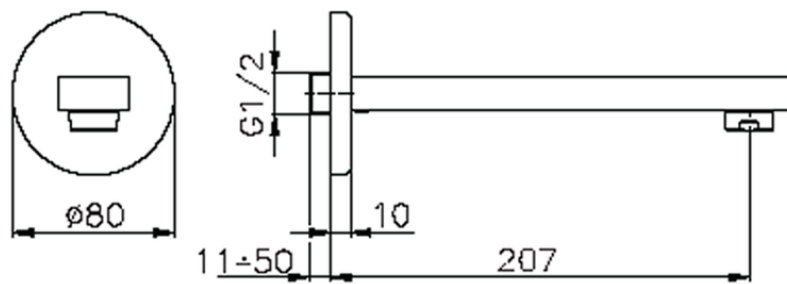

Caño de erogación DADO_DD000240

DD000240

<https://es.huberitalia.com/cano-de-erogacion-dado-dd000240>

2026-04-09