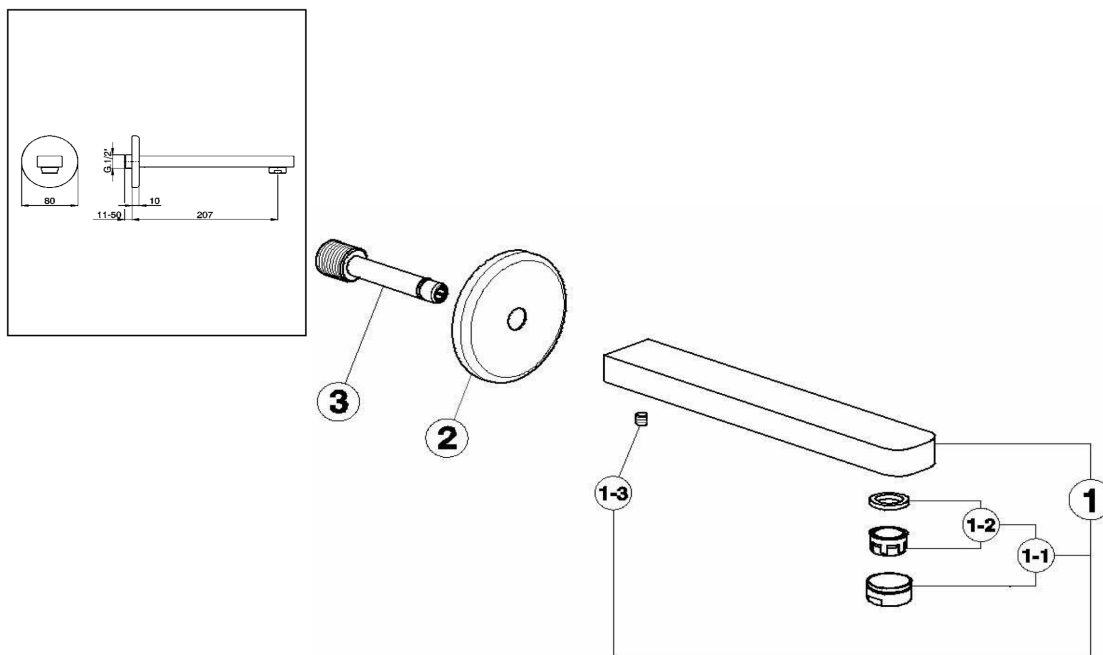

## Caño de erogación DADO\_DD000240

MODELO **DD000240**

Caño de erogación, L.207 mm, conexión 1/2" M

ACABADOS DISPONIBLES

-  **21** 21 Cromo
-  **2B** 2B Níquel Brillo
-  **2F** 2F Níquel Cepillado
-  **40** 40 Negro Mate
-  **4Q** 4Q Blanco Mate

## Caño de erogación DADO\_DD000240

DD 00024 0

NR	DESCRIZIONE DESCRIPTION DESCRIPTION BESCHREIBUNG DESCRIPCIÓN	N.CODICE NR.CODE CODE NO. WERSKNR. N.CÓDIGO	NR	DESCRIZIONE DESCRIPTION DESCRIPTION BESCHREIBUNG DESCRIPCIÓN	N.CODICE NR.CODE CODE NO. WERSKNR. N.CÓDIGO	NR	DESCRIZIONE DESCRIPTION DESCRIPTION BESCHREIBUNG DESCRIPCIÓN	N.CODICE NR.CODE CODE NO. WERSKNR. N.CÓDIGO
	Bocca di erogazione interasse 200 Bec devérseur 200							
1	Bath spout 200 Wanneneinlauf 200 Caño de erogación 200	ZZ947950						
1-1	Aeratore M24x1 IC Cascade Mousseur M24x1 IC Cascade Perlator M24x1 IC Cascade Aireador M24x1 IC Cascade	ZZ949660						
1-2	Cartuccia per aeratore M.24x1 Cartouche pour mousseur M.24x1	ZZ927260						
1-3	Grano punta piana inox Vis speciale inox M.6x6 Madenschraube M6x6 Clavija con punta piana acero inoxidable	ZZ926450						
2	Rosone per bocca incasso Rosace pour bec à encastrer Escutcheon for built-in spout Rosette f. UP Auslauf Florón para caño para empotrar	ZZ956030						
3	Attacco per bocca lavabo incasso Racord pour bec de lavabo à encastrer Connection for built-in washbasin spout Anschluss f. UP Auslauf f. Waschtischbatt. Conexión para caño lavabo para empotrar	ZZ947940						