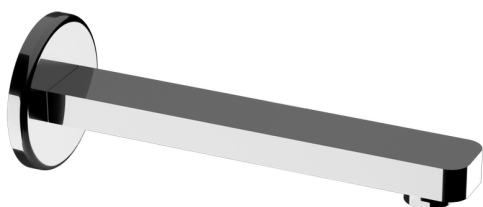

## Caño de erogación DADO\_DD000240

MODELO **DD000240**

Caño de erogación, L.207 mm, conexión 1/2" M

ACABADOS DISPONIBLES

-  **21** 21 Cromo
-  **2B** 2B Níquel Brillo
-  **2F** 2F Níquel Cepillado
-  **40** 40 Negro Mate
-  **4Q** 4Q Blanco Mate

## Caño de erogación DADO\_DD000240

DD 00024 0

NR	DESCRIZIONE DESCRIPTION DESCRIPTION BESCHREIBUNG DESCRIPCIÓN	N.CODICE NR.CODE CODE NO. WERSKNR. N.CÓDIGO	NR	DESCRIZIONE DESCRIPTION DESCRIPTION BESCHREIBUNG DESCRIPCIÓN	N.CODICE NR.CODE CODE NO. WERSKNR. N.CÓDIGO	NR	DESCRIZIONE DESCRIPTION DESCRIPTION BESCHREIBUNG DESCRIPCIÓN	N.CODICE NR.CODE CODE NO. WERSKNR. N.CÓDIGO
	Bocca di erogazione interasse 200 Bec devérseur 200							
1	Bath spout 200 Wanneneinlauf 200 Caño de erogación 200	ZZ947950						
1-1	Aeratore M24x1 IC Cascade Mousseur M24x1 IC Cascade Perlator M24x1 IC Cascade Aireador M24x1 IC Cascade	ZZ949660						
1-2	Cartuccia per aeratore M.24x1 Cartouche pour mousseur M.24x1	ZZ927260						
1-3	Grano punta piana inox Vis speciale inox M.6x6 Madenschraube M6x6 Clavija con punta piana acero inoxidable	ZZ926450						
2	Rosone per bocca incasso Rosace pour bec à encastrer Escutcheon for built-in spout Rosette f. UP Auslauf Florón para caño para empotrar	ZZ956030						
3	Attacco per bocca lavabo incasso Racord pour bec de lavabo à encastrer Connection for built-in washbasin spout Anschluss f. UP Auslauf f. Waschtischbatt. Conexión para caño lavabo para empotrar	ZZ947940						