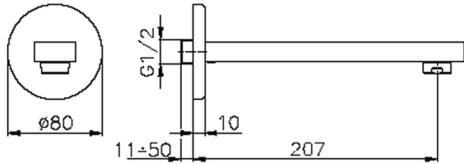

Caño de erogación DADO_DD000240

MODELO **DD000240**

Caño de erogación, L.207 mm, conexión 1/2" M

ACABADOS DISPONIBLES

-  **21** 21 Cromo
-  **2B** 2B Níquel Brillo
-  **2F** 2F Níquel Cepillado
-  **40** 40 Negro Mate
-  **4Q** 4Q Blanco Mate

CARACTERÍSTICAS

Caño de erogación DADO_DD000240

DD 00024 0

NR	DESCRIZIONE DESCRIPTION DESCRIPTION BESCHREIBUNG DESCRIPCIÓN	N.CODICE NR.CODE CODE NO. WERSKNR. N.CÓDIGO	NR	DESCRIZIONE DESCRIPTION DESCRIPTION BESCHREIBUNG DESCRIPCIÓN	N.CODICE NR.CODE CODE NO. WERSKNR. N.CÓDIGO	NR	DESCRIZIONE DESCRIPTION DESCRIPTION BESCHREIBUNG DESCRIPCIÓN	N.CODICE NR.CODE CODE NO. WERSKNR. N.CÓDIGO
	Bocca di erogazione interasse 200 Bec devérseur 200							
1	Bath spout 200 Wanneneinlauf 200 Caño de erogación 200	ZZ947950						
1-1	Aeratore M24x1 IC Cascade Mousseur M24x1 IC Cascade Perlator M24x1 IC Cascade Aireador M24x1 IC Cascade	ZZ949660						
1-2	Cartuccia per aeratore M.24x1 Cartouche pour mousseur M.24x1	ZZ927260						
1-3	Grano punta piana inox Vis speciale inox M.6x6 Madenschraube M6x6 Clavija con punta piana acero inoxidable	ZZ926450						
2	Rosone per bocca incasso Rosace pour bec à encastrer Escutcheon for built-in spout Rosette f. UP Auslauf Florón para caño para empotrar	ZZ956030						
3	Attacco per bocca lavabo incasso Racord pour bec de lavabo à encastrer Connection for built-in washbasin spout Anschluss f.UP Auslauf f.Waschtischbatt. Conexión para caño lavabo para empotrar	ZZ947940						