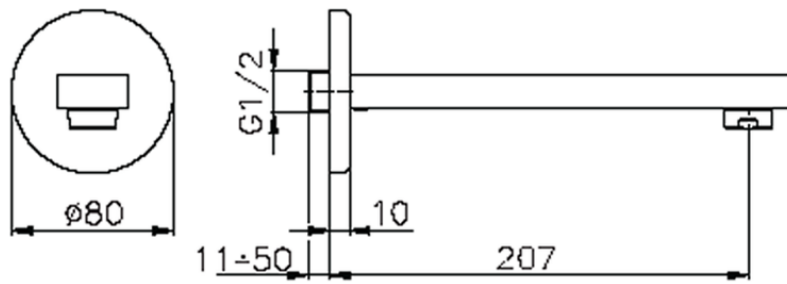

## Caño de erogación DADO\_DD000240

DD000240

<https://es.huberitalia.com/cano-de-erogacion-dado-dd000240>

2026-06-10