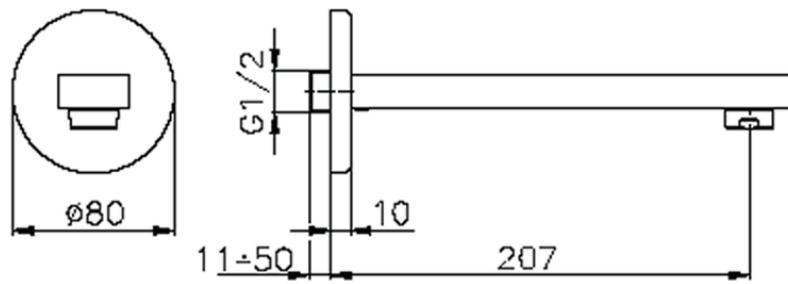

Caño de erogación DADO_DD000240

DD000240

<https://es.huberitalia.com/cano-de-erogacion-dado-dd000240>

2026-04-10