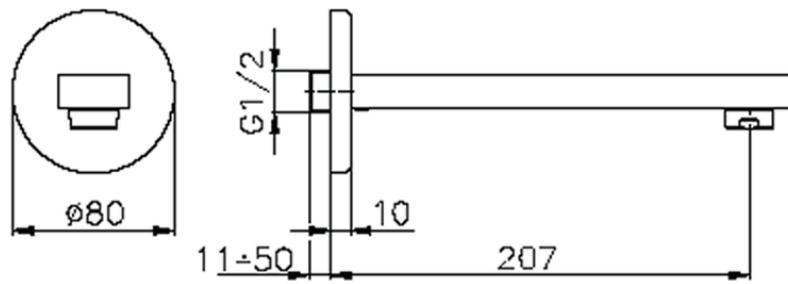

## Caño de erogación DADO\_DD000240

DD000240

<https://es.huberitalia.com/cano-de-erogacion-dado-dd000240>

2026-06-15