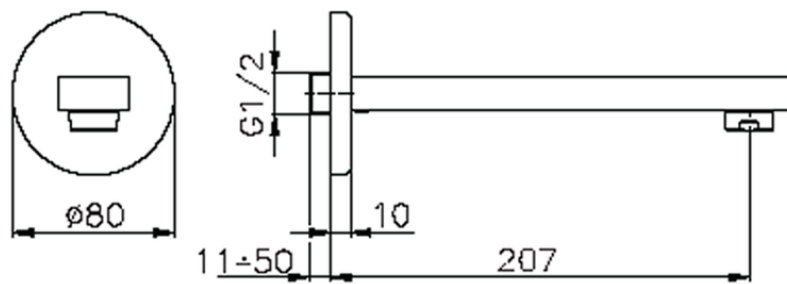

Caño de erogación DADO_DD000240

DD000240

<https://es.huberitalia.com/cano-de-erogacion-dado-dd000240>

2026-05-20