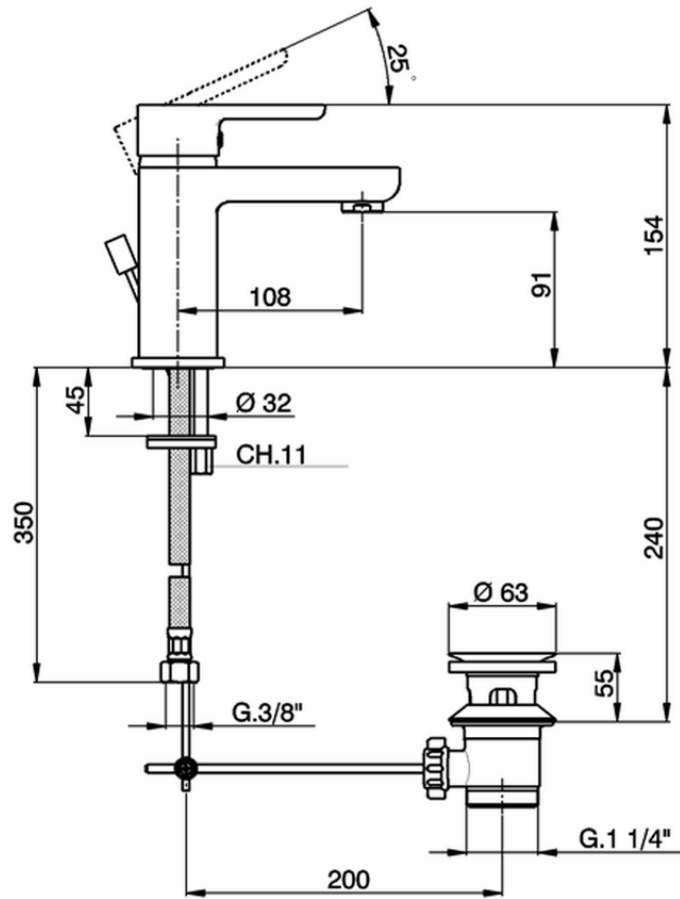

Lavabo monomando SOFT_SF000490

SF000490

<https://es.huberitalia.com/lavabo-monomando-soft-sf000490>

2024-12-22