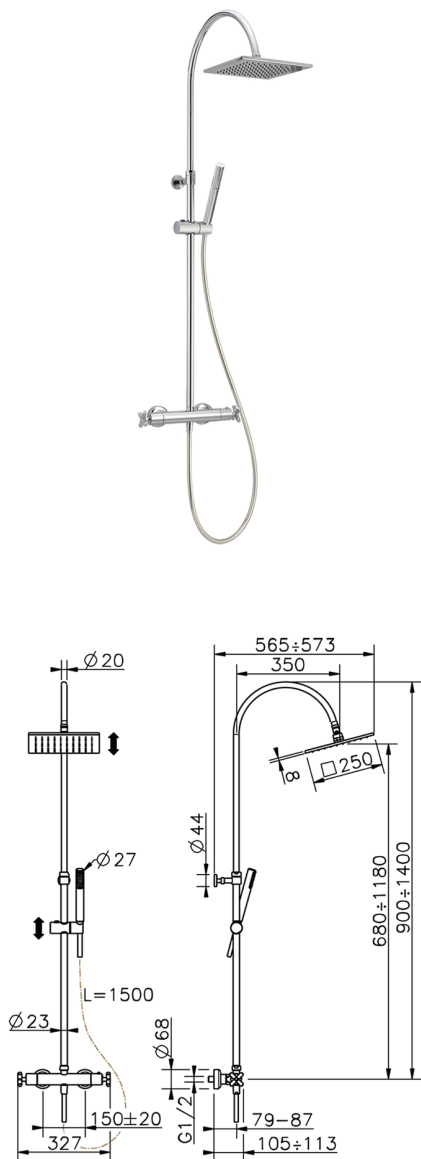

## Columna termostática ducha 2 funciones COLUMNS\_SUC80020

MODELO **SUC80020**

Columna termostática ducha 2 funciones, devia stop 2 salidas, columna telescópica, soporte duchita corredero, duchita una función minimalista Ø 27 mm ABS, rociador cuadrado 250x250 mm es. 8 mm de Latón, flexible liso SILVERFLEX 150 cm

ACABADOS DISPONIBLES

**21** 21 Cromo

CARACTERÍSTICAS

Recambio Cartucho **24.04A.PP**

**Cartucho Termostático Plus P 8X20**

### DeviaStop

La tecnología Huber DeviaStop le permite ajustar el caudal de agua y dirigirla hacia la salida elegida (rociador superior, ducha de mano, etc.).