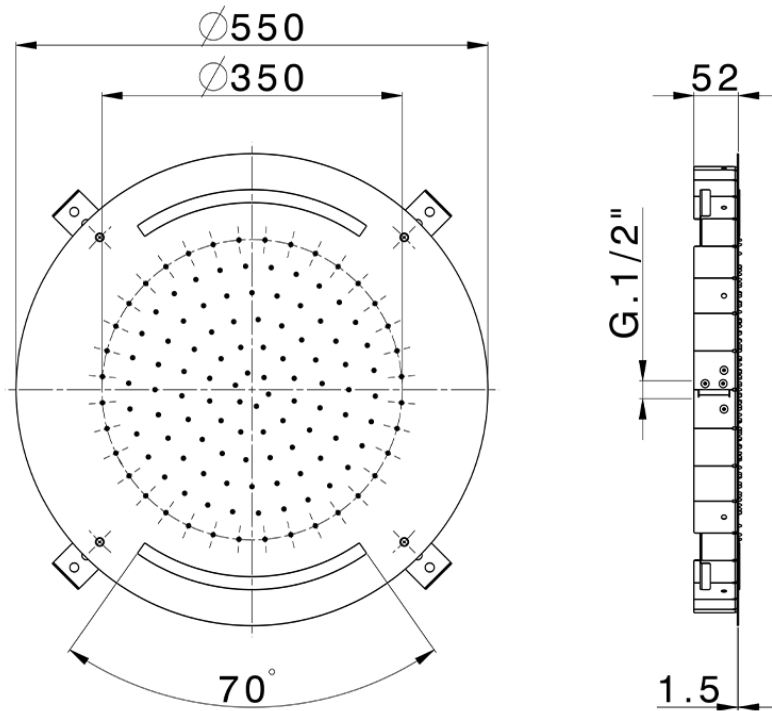

## Rociador de techo con cromoterapia Ø 550 mm ZEN\_ZS1C0035

ZS1C0035

<https://es.huberitalia.com/rociador-de-techo-con-cromoterapia-o-550-mm-zen-zs1c0035>

2026-06-13