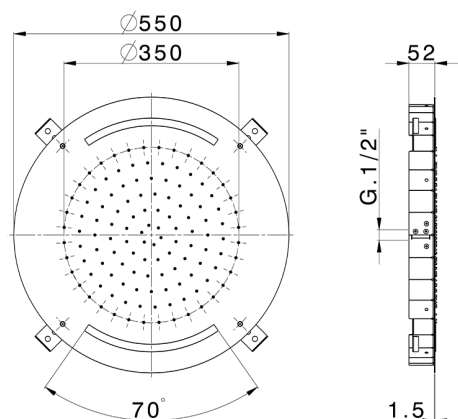

Rociador de techo con cromoterapia Ø 550 mm ZEN_ZS1C0035

MODELO **ZS1C0035**

Rociador de techo con cromoterapia Ø 550 mm, funciones de lluvia, cromoterapia, con teclado empotrado incluido, acero inoxidable AISI 304

ACABADOS DISPONIBLES

-  **D1** D1 Inox Cepillado
-  **40** 40 Negro Mate
-  **4Q** 4Q Blanco Mate
-  **5G** 5G Oro Rosa
-  **D2** D2 Inox brillo

CARACTERÍSTICAS

2026-07-01