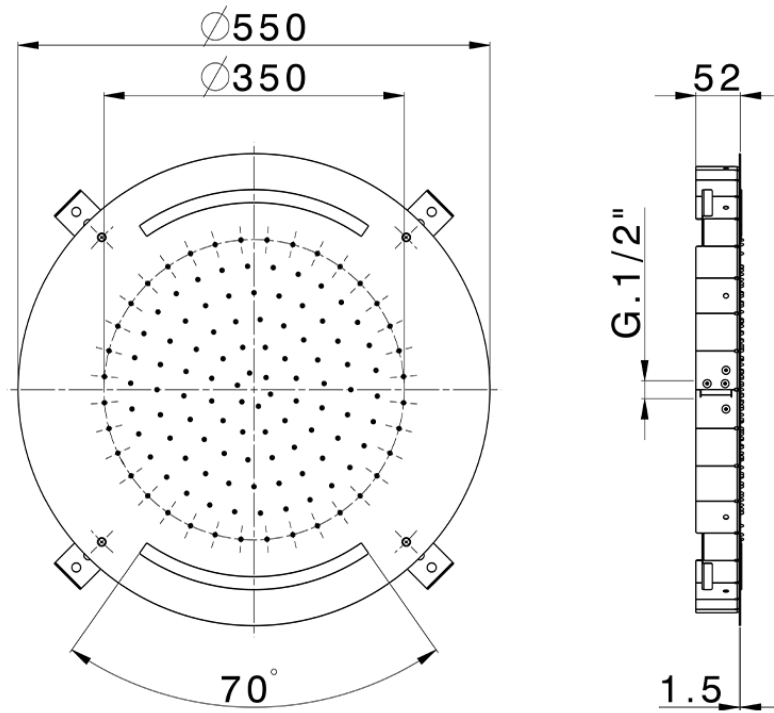

## Rociador de techo con cromoterapia Ø 550 mm ZEN\_ZS1C0035

ZS1C0035

<https://es.huberitalia.com/rociador-de-techo-con-cromoterapia-o-550-mm-zen-zs1c0035>

2026-05-20