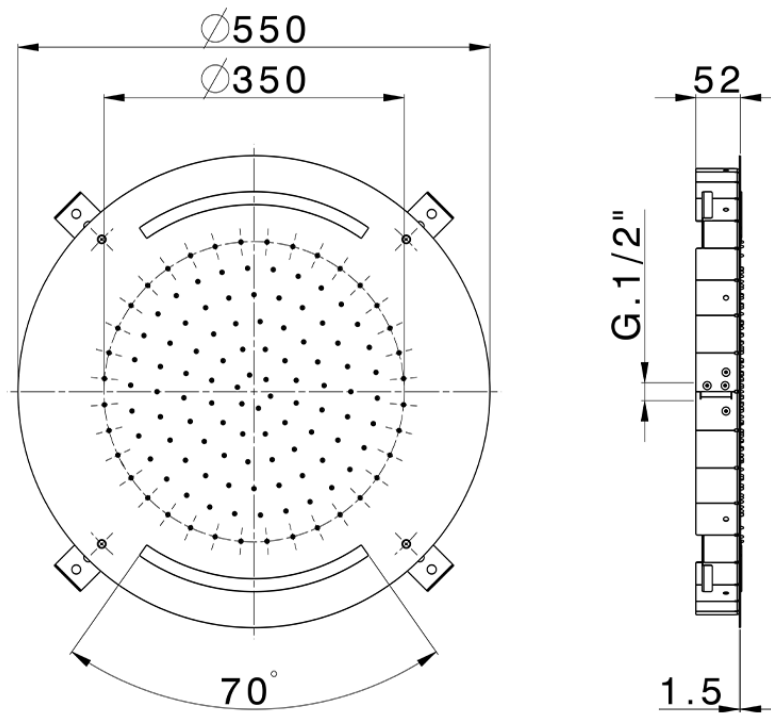

Rociador de techo con cromoterapia Ø 550 mm ZEN_ZS1C0035

ZS1C0035

<https://es.huberitalia.com/rociador-de-techo-con-cromoterapia-o-550-mm-zen-zs1c0035>

2026-06-10