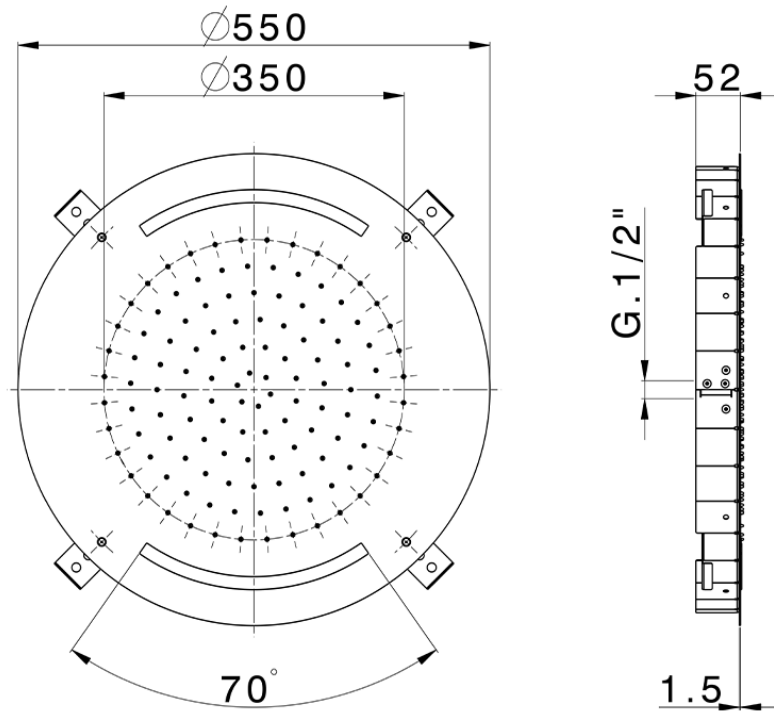

## Rociador de techo con cromoterapia Ø 550 mm ZEN\_ZS1C0035

ZS1C0035

<https://es.huberitalia.com/rociador-de-techo-con-cromoterapia-o-550-mm-zen-zs1c0035>

2026-07-01