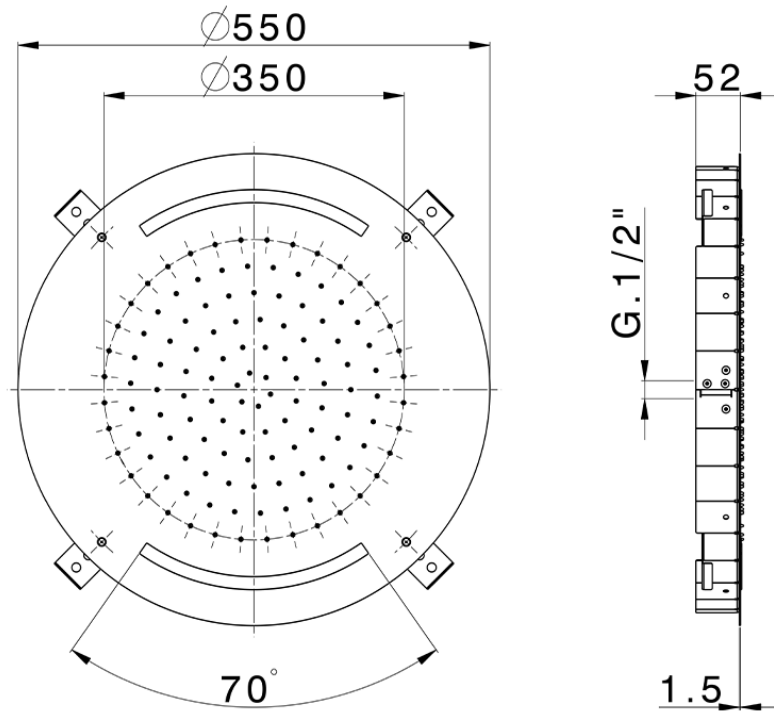

Rociador de techo con cromoterapia Ø 550 mm ZEN_ZS1C0035

ZS1C0035

<https://es.huberitalia.com/rociador-de-techo-con-cromoterapia-o-550-mm-zen-zs1c0035>

2026-06-15