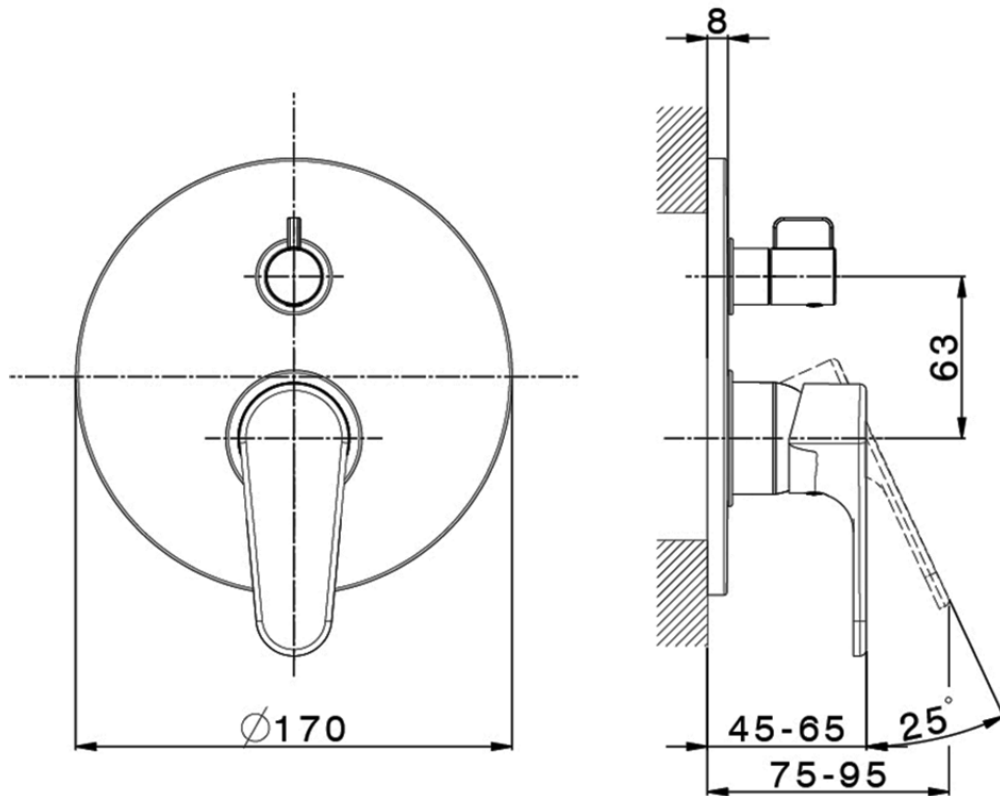

Parte externa monomando empotrado 2 salidas H3_AH002300

AH002300

<https://es.huberitalia.com/parte-externa-monomando-empotrado-2-salidas-h3-ah002300>

Piastra/Plate/Plaque/Platte/Placa

2-3mm: XX 65-85

10mm: XX 60-80